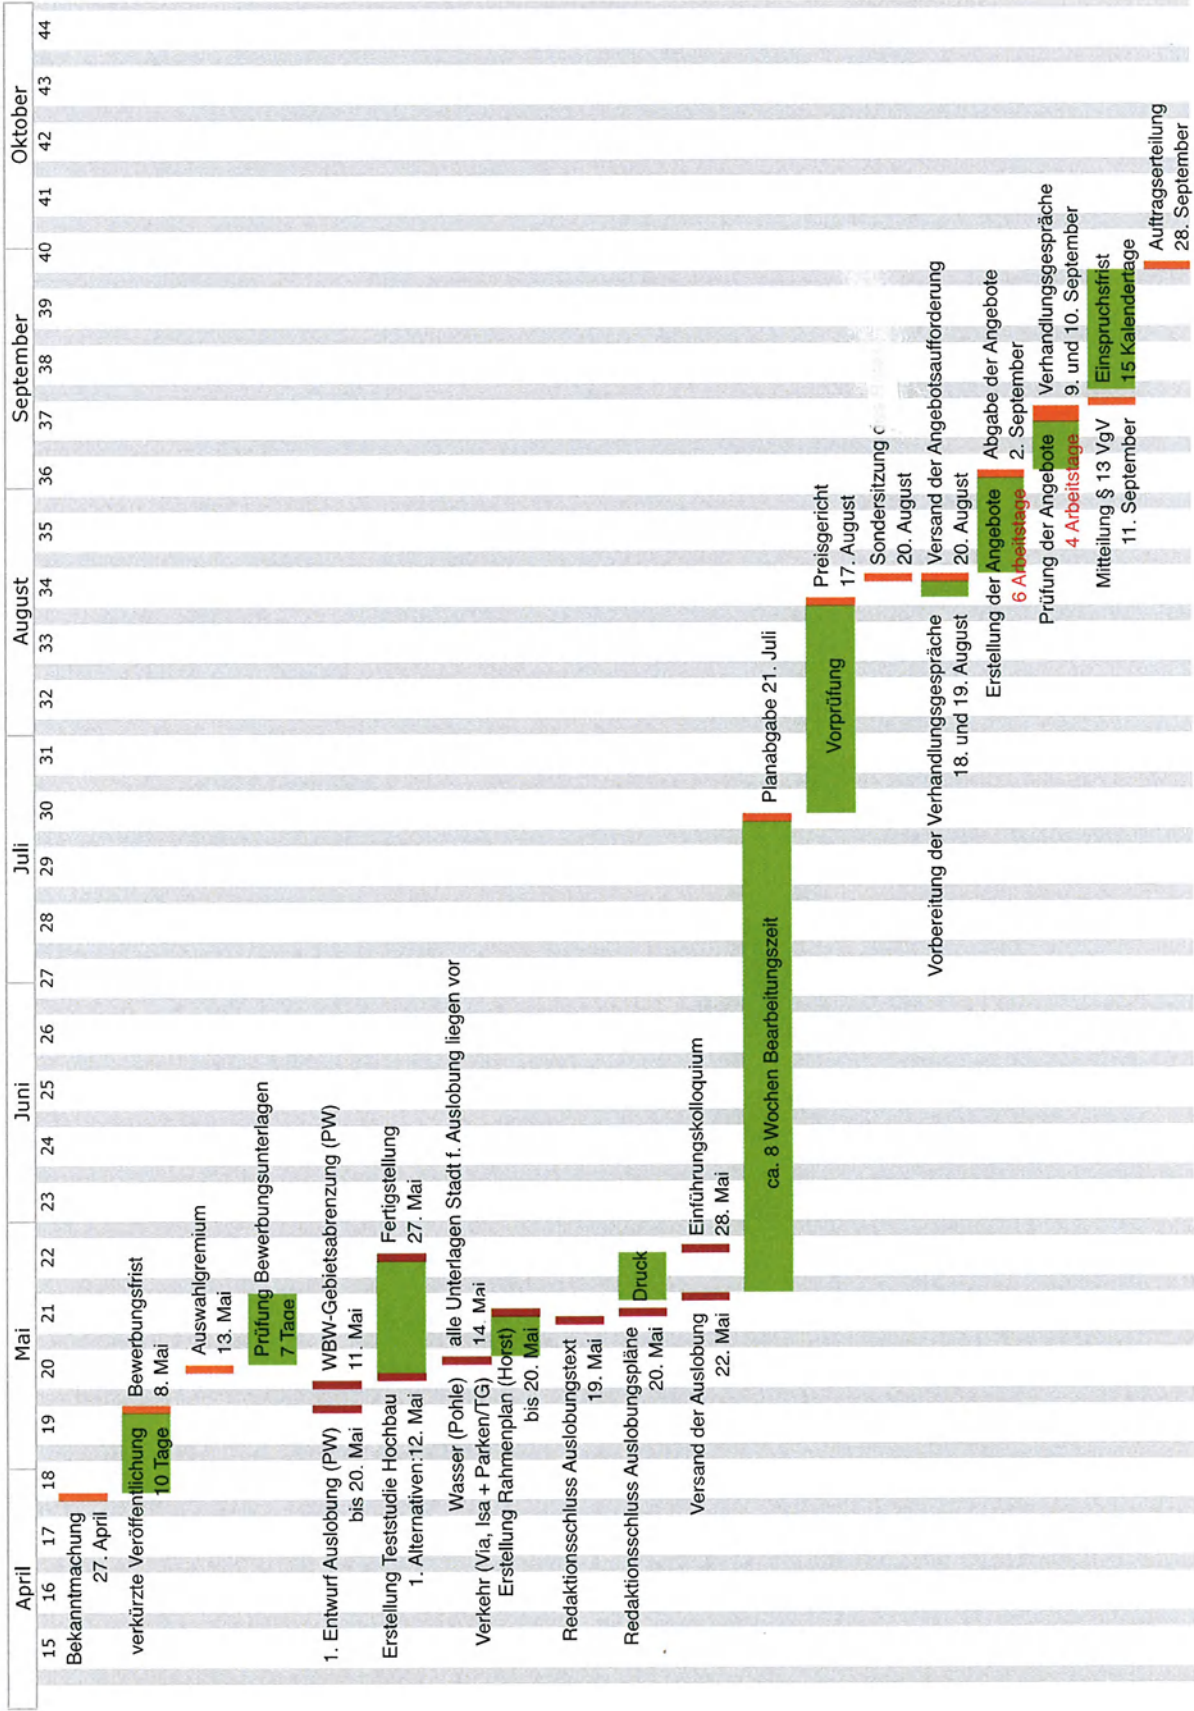

*Anlage: 9*

**Wettbewerb »Freiräume entlang der Strunde | Stadtmitte Ost | Stadt :gestalten« in Bergisch Gladbach  
Zeitschiene - Stand 11.05.2009**

Osterferien 1. Mai    Himmelfahrt Pfingsten Fronleichnam Sommerferien 3.10.    Herbstferien