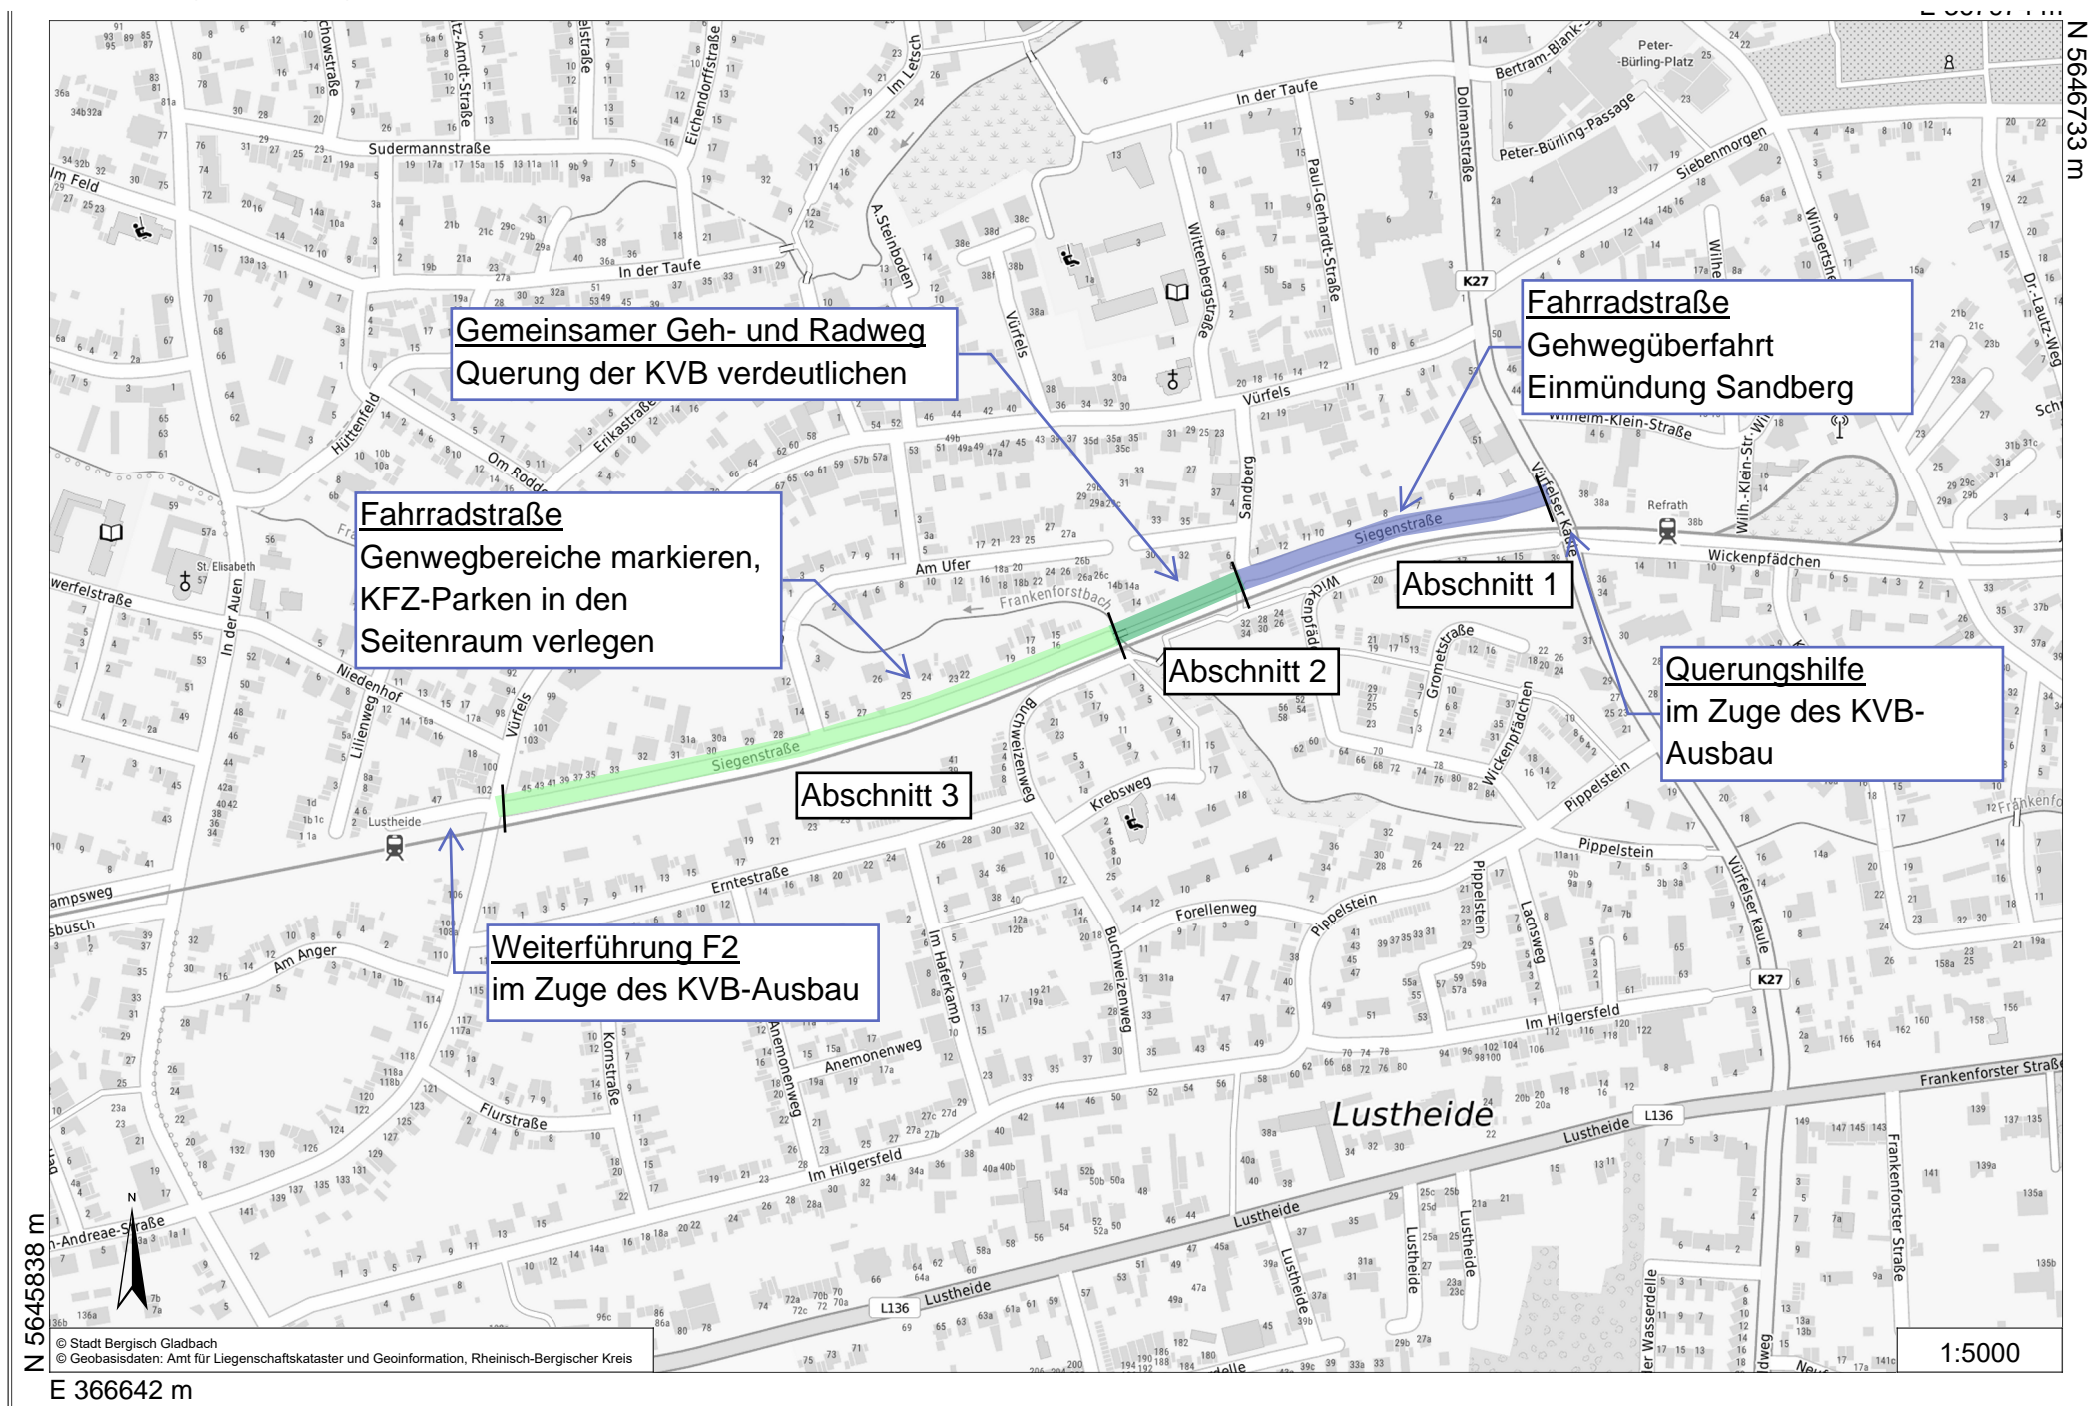

# Anlage 1

## Übersichtslageplan Siegenstraße

N 5645838 m  
E 366642 m

N 5646733 m