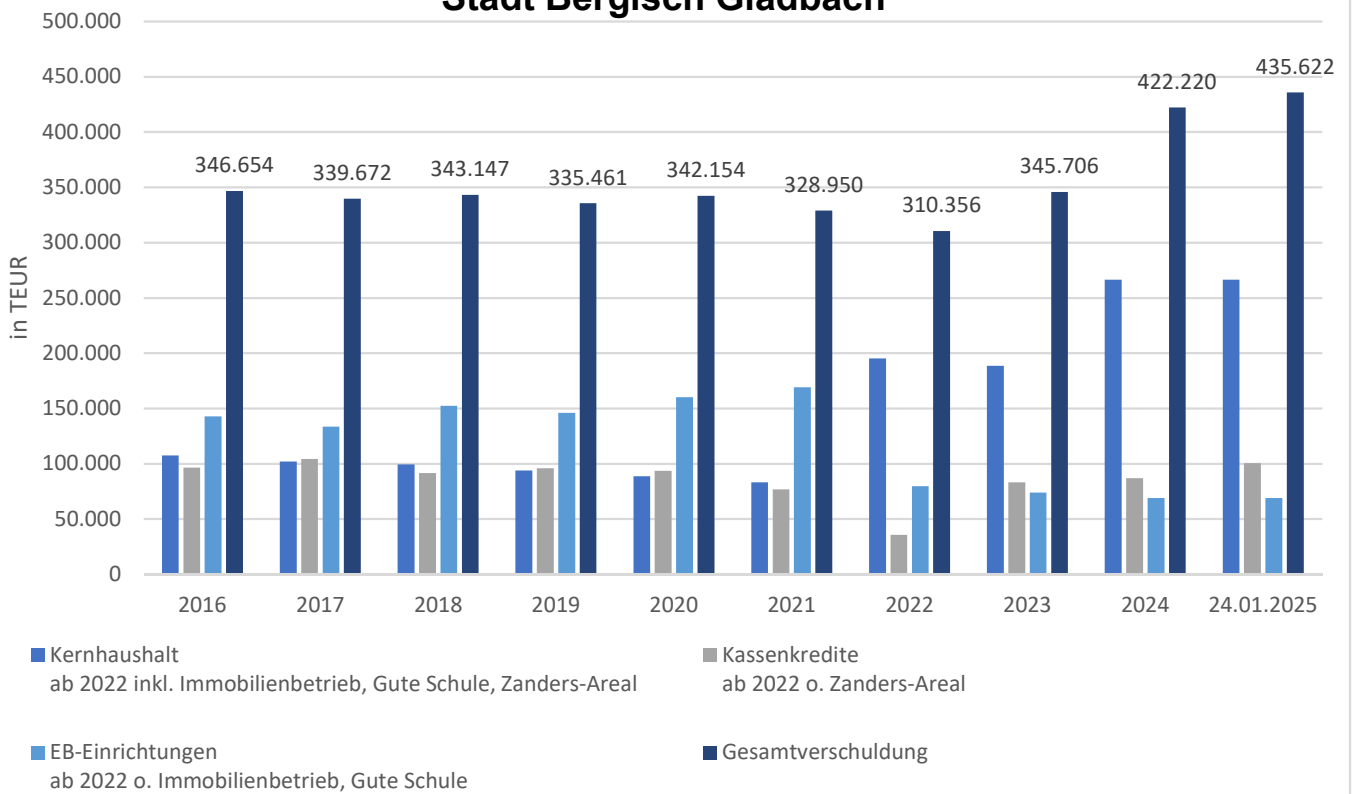

Gesamtverschuldung Stadt Bergisch Gladbach

Bereinigte Gesamtverschuldung Stadt Bergisch Gladbach

Restlaufzeiten Kassenkredite