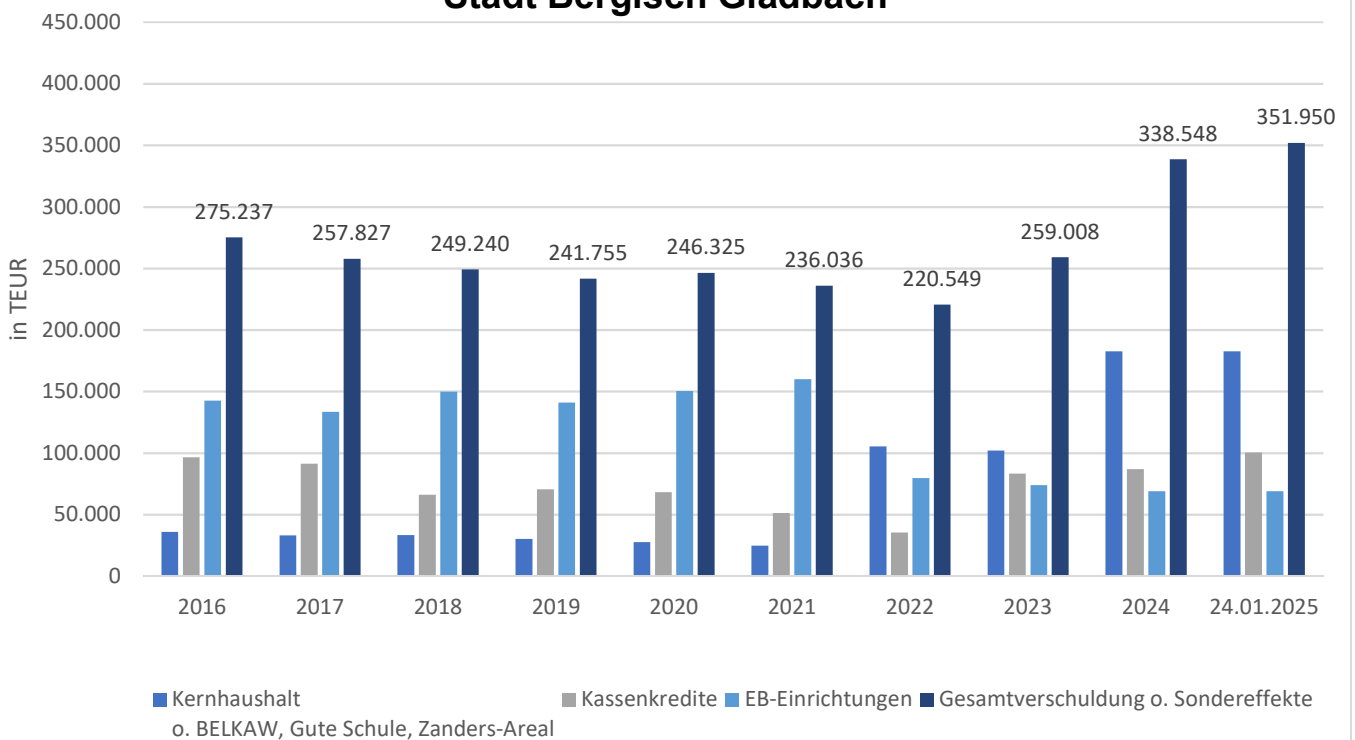

Gesamtverschuldung Stadt Bergisch Gladbach

Bereinigte Gesamtverschuldung Stadt Bergisch Gladbach

Restlaufzeiten Kassenkredite