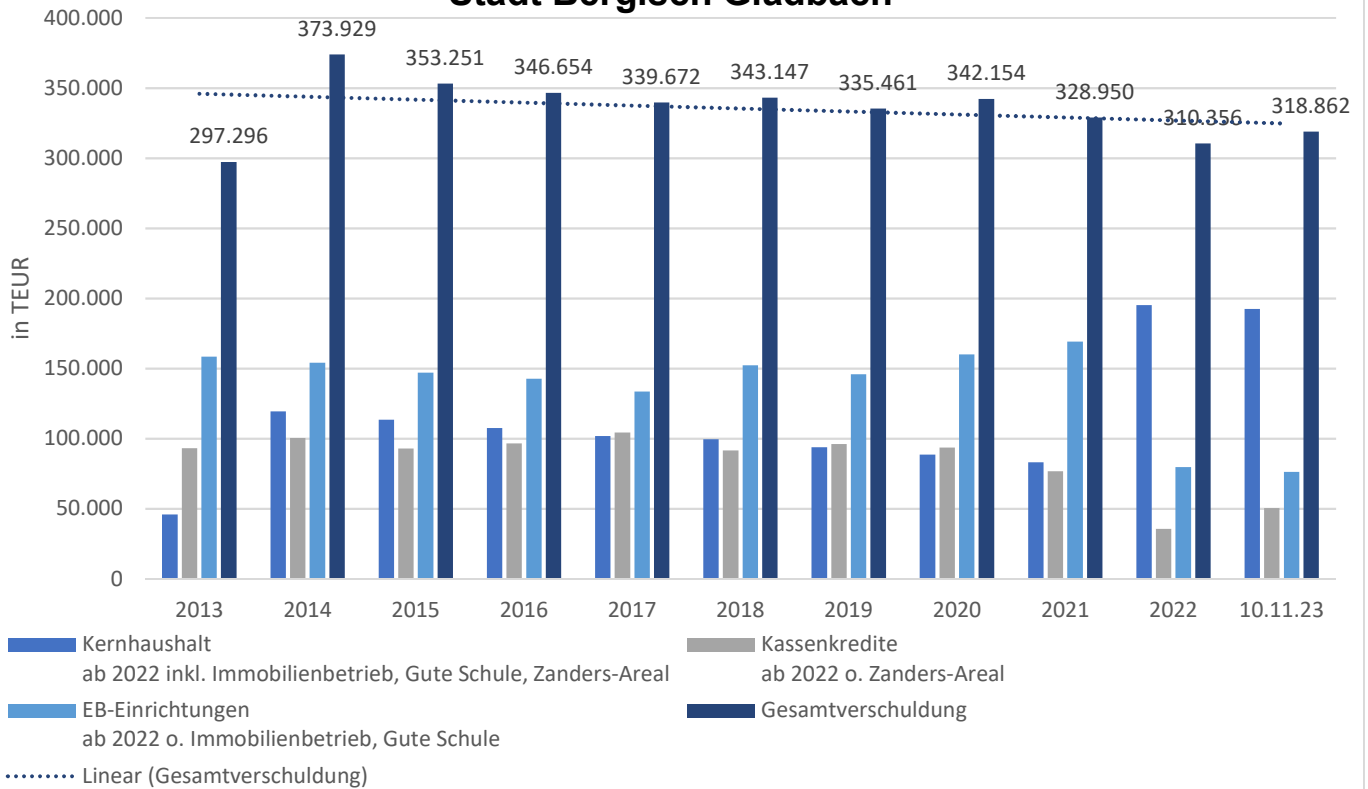

Gesamtverschuldung Stadt Bergisch Gladbach

Bereinigte Gesamtverschuldung Stadt Bergisch Gladbach

Restlaufzeiten Kassenkredite