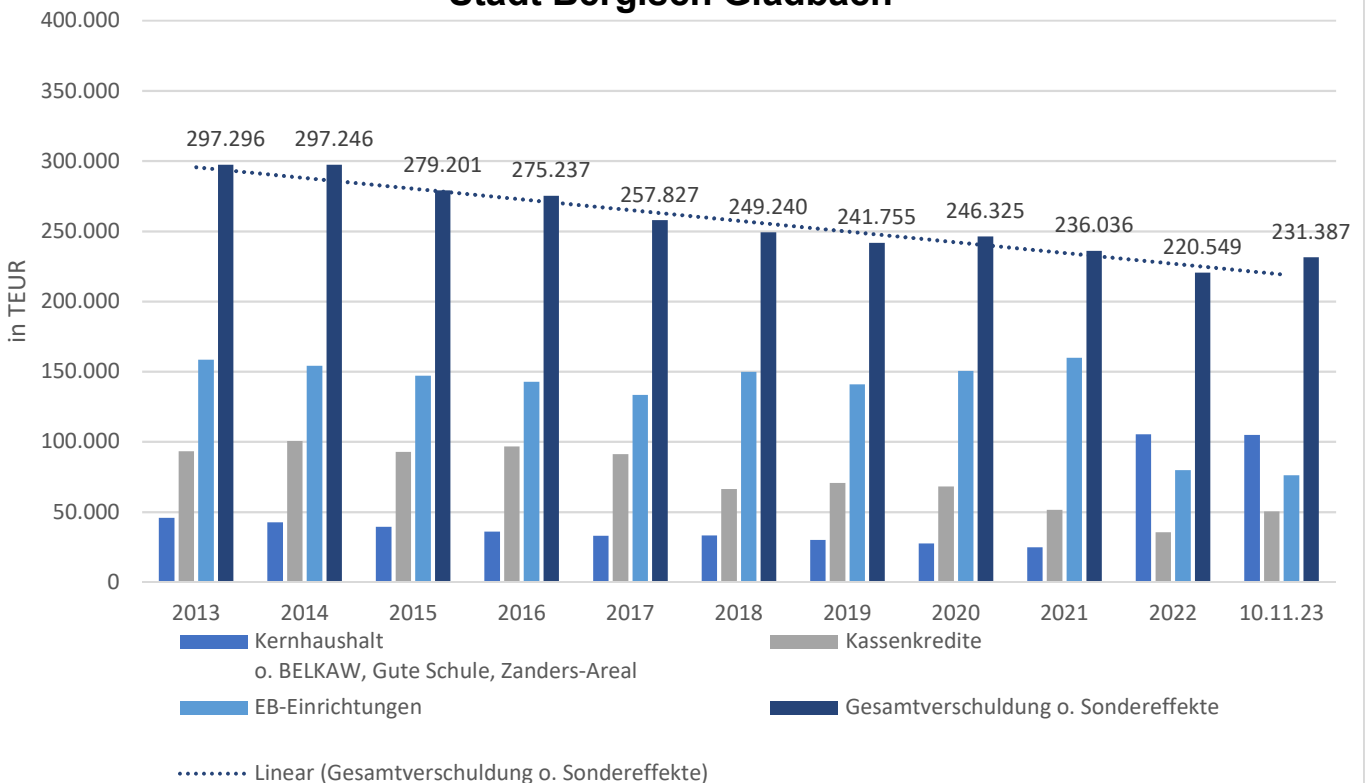

Gesamtverschuldung Stadt Bergisch Gladbach

Bereinigte Gesamtverschuldung Stadt Bergisch Gladbach

Restlaufzeiten Kassenkredite