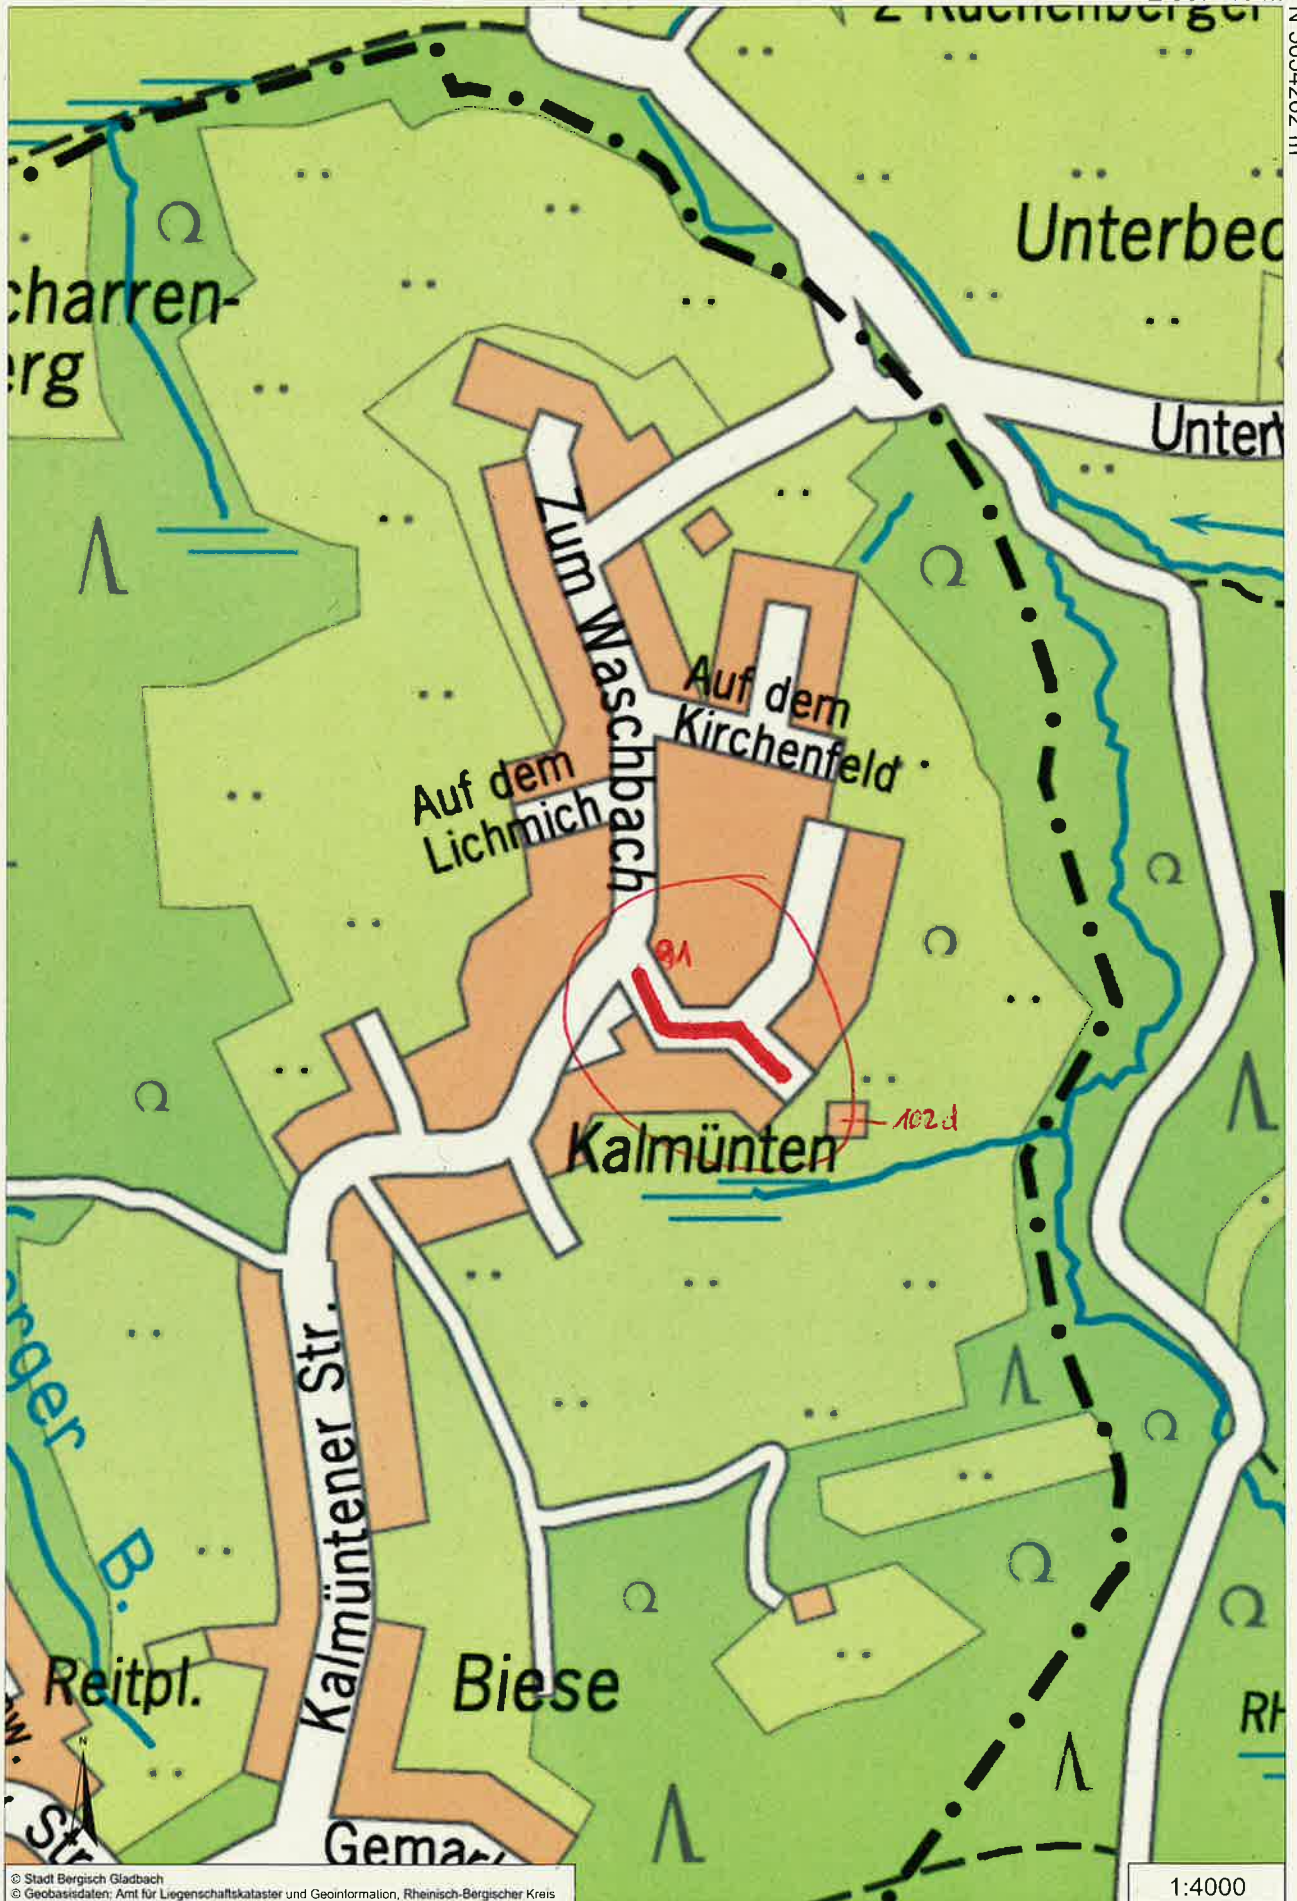

E 367119 m

N 5654262 m

N 5653197 m

© Stadt Bergisch Gladbach
© Geobasisdaten: Amt für Liegenschaftskataster und Geoinformation, Rheinisch-Bergischer Kreis

E 366402 m

1:4000