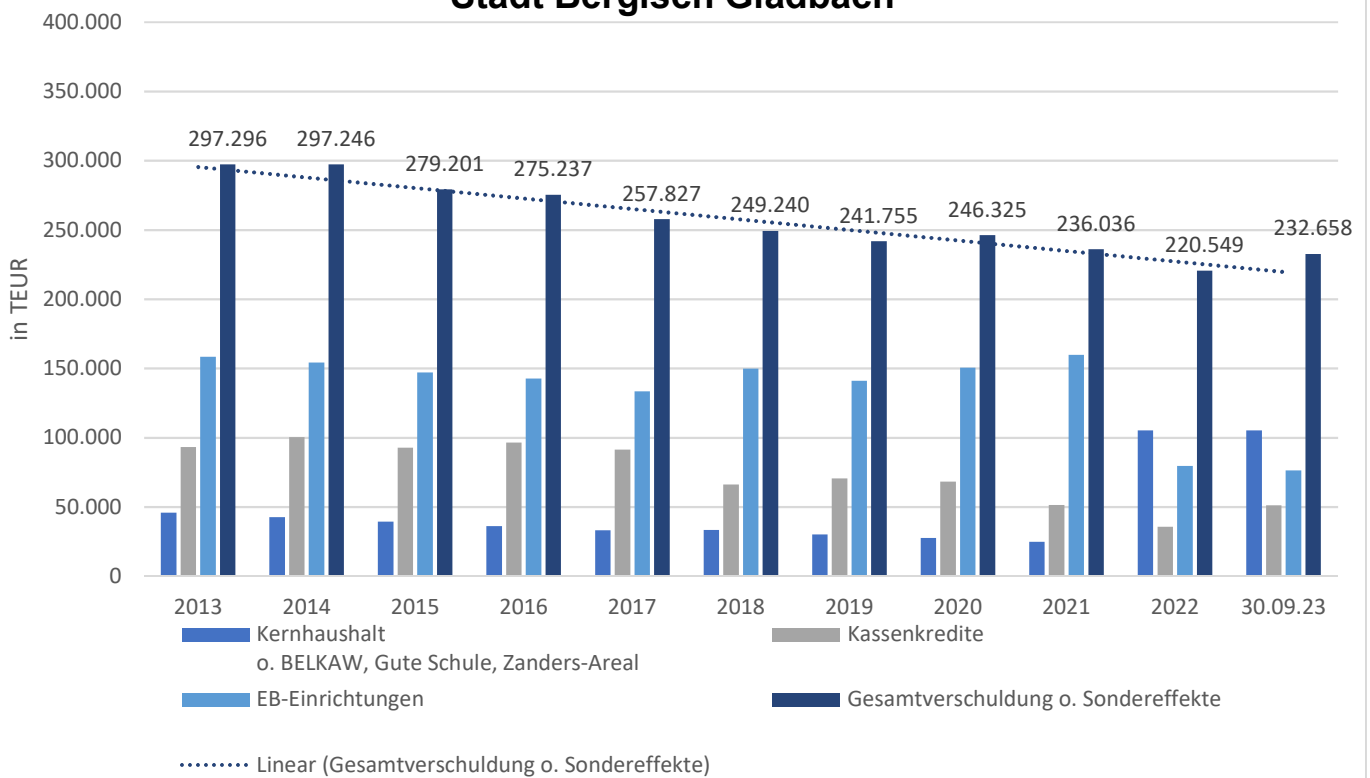

Gesamtverschuldung Stadt Bergisch Gladbach

Bereinigte Gesamtverschuldung Stadt Bergisch Gladbach

Restlaufzeiten Kassenkredite