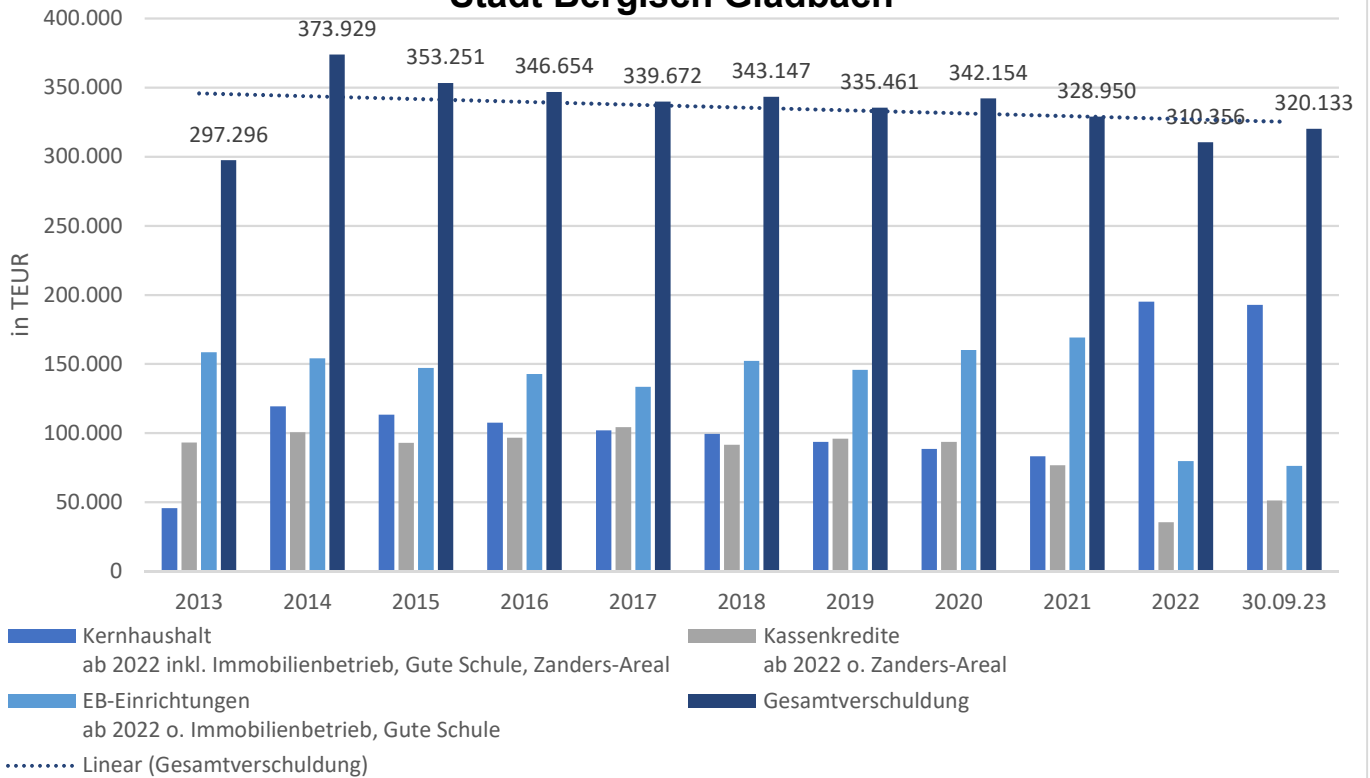

Gesamtverschuldung Stadt Bergisch Gladbach

Bereinigte Gesamtverschuldung Stadt Bergisch Gladbach

Restlaufzeiten Kassenkredite