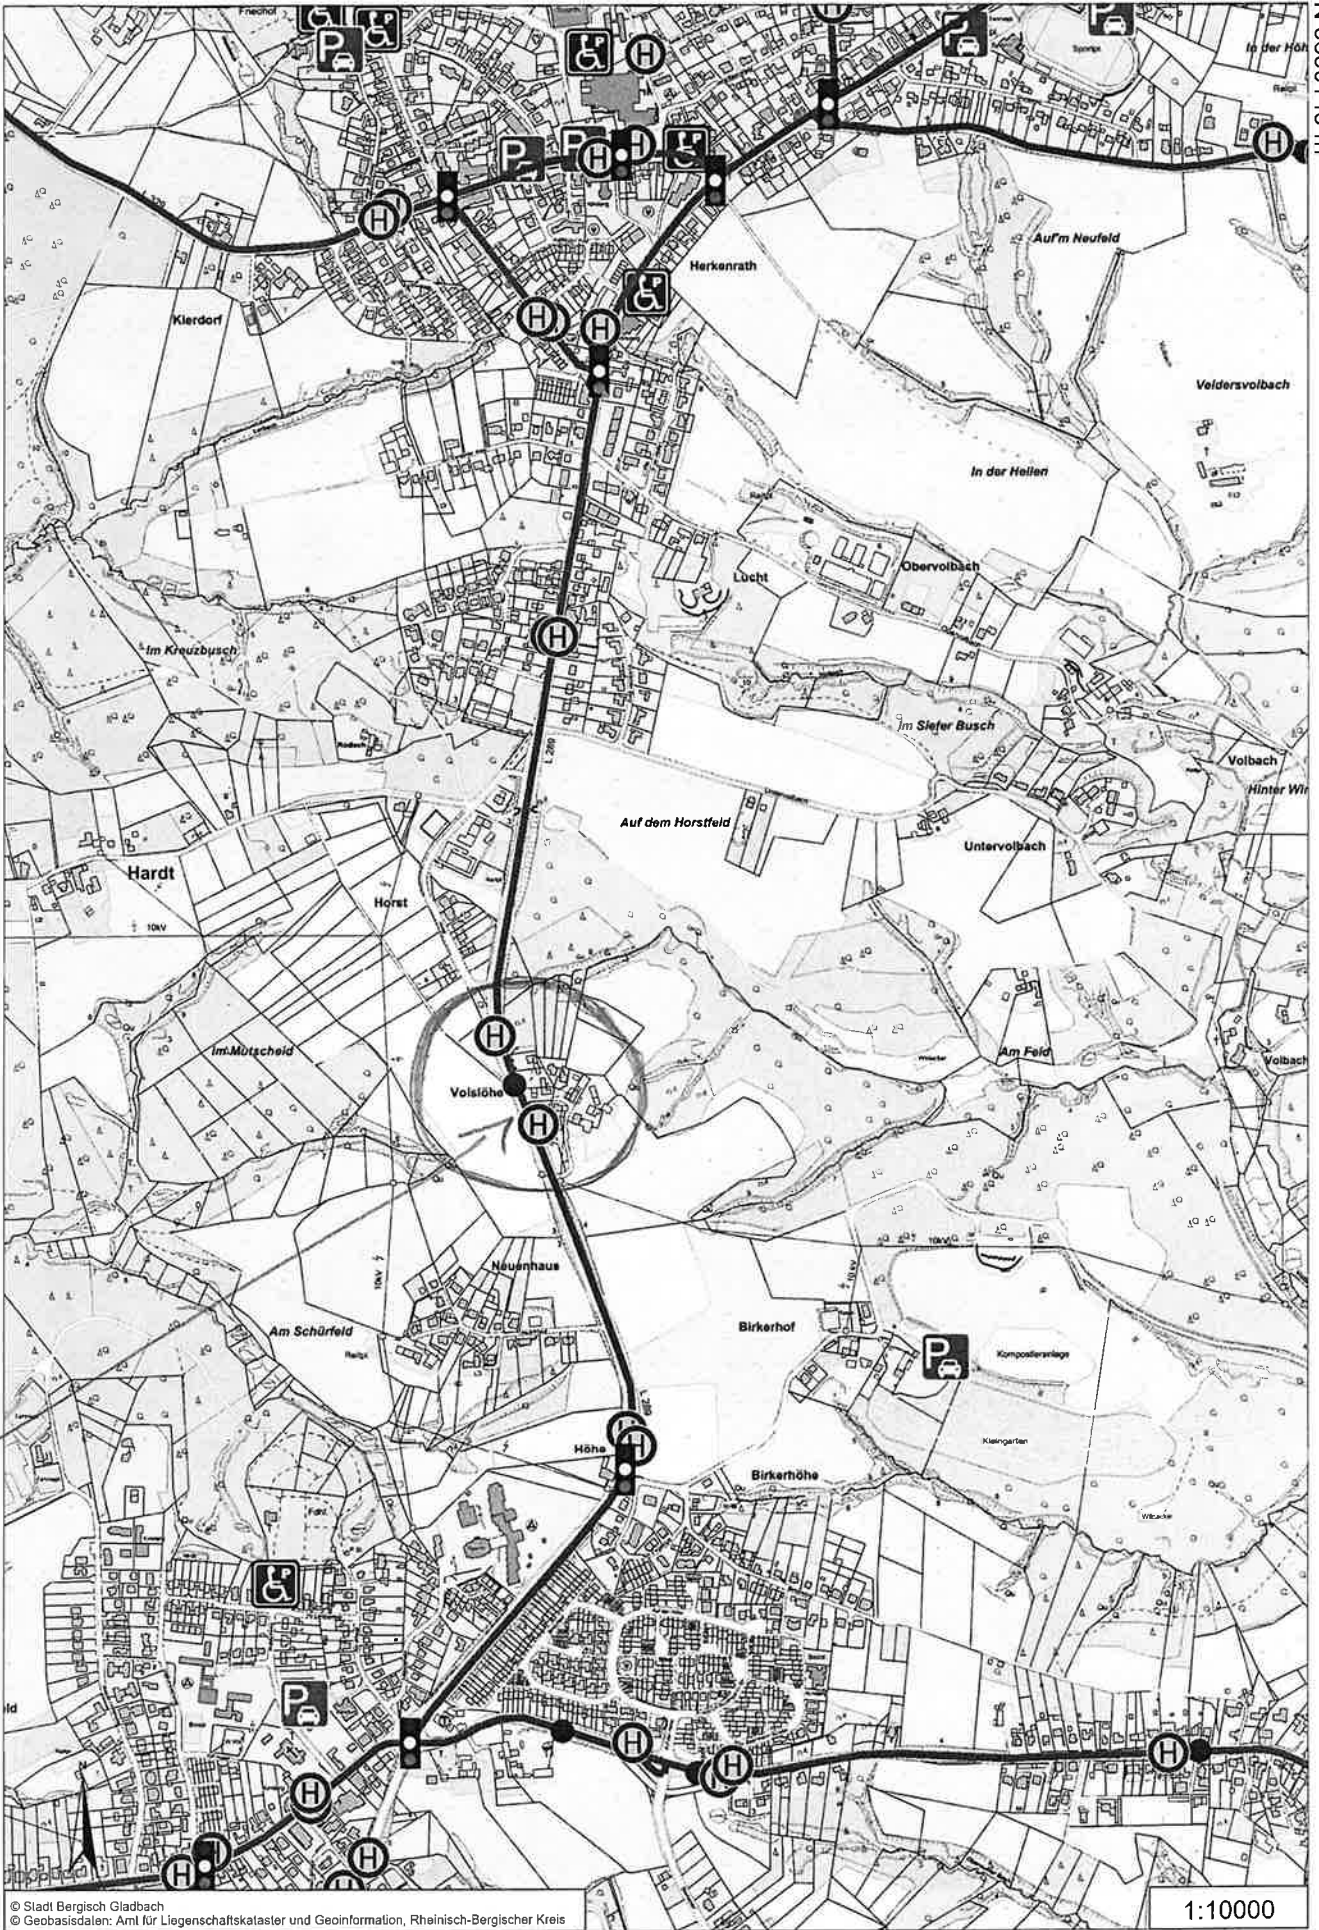

E 373941 m

N 5650148 m

N 5647487 m

© Stadt Bergisch Gladbach
© Geobasisdaten: Amt für Liegenschaftskataster und Geoinformation, Rheinisch-Bergischer Kreis

1:10000

E 372149 m