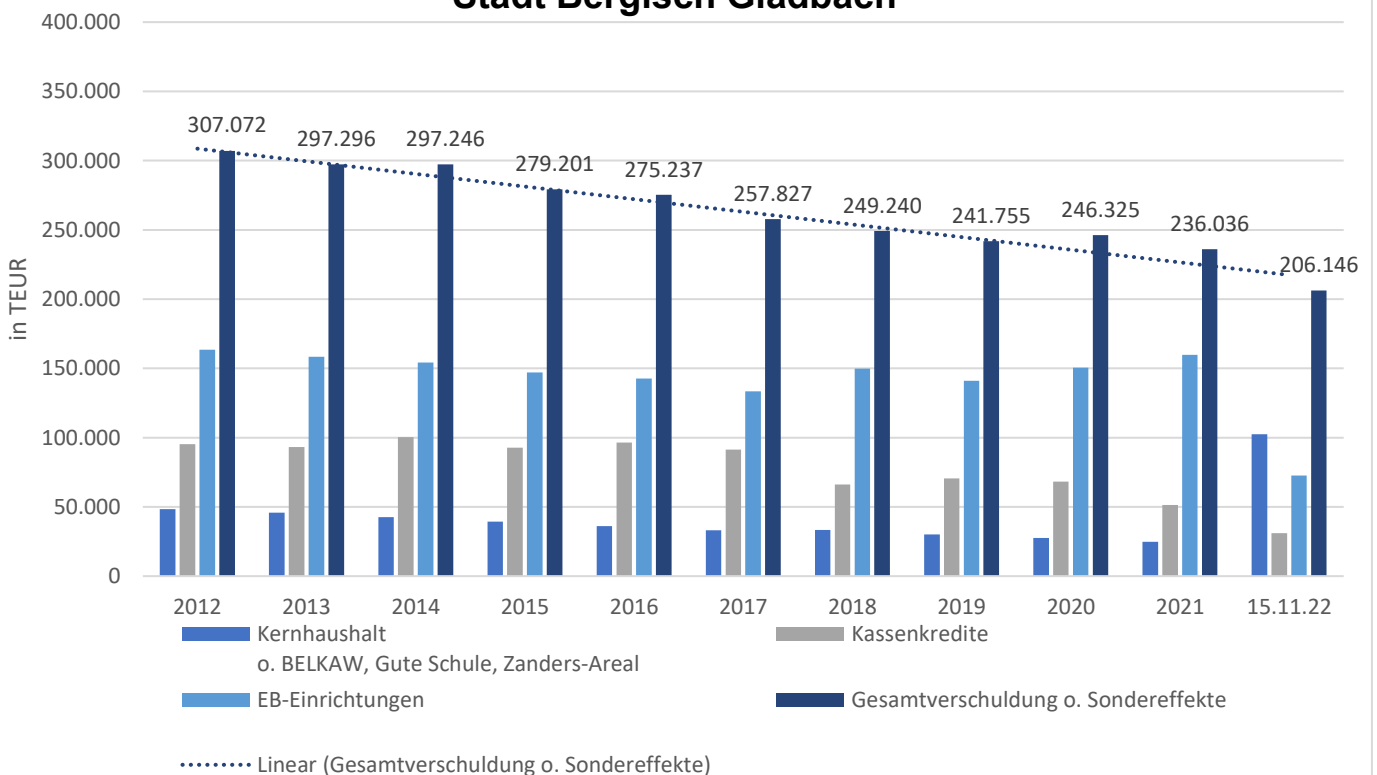

Gesamtverschuldung Stadt Bergisch Gladbach

Bereinigte Gesamtverschuldung Stadt Bergisch Gladbach

Restlaufzeiten Kassenkredite