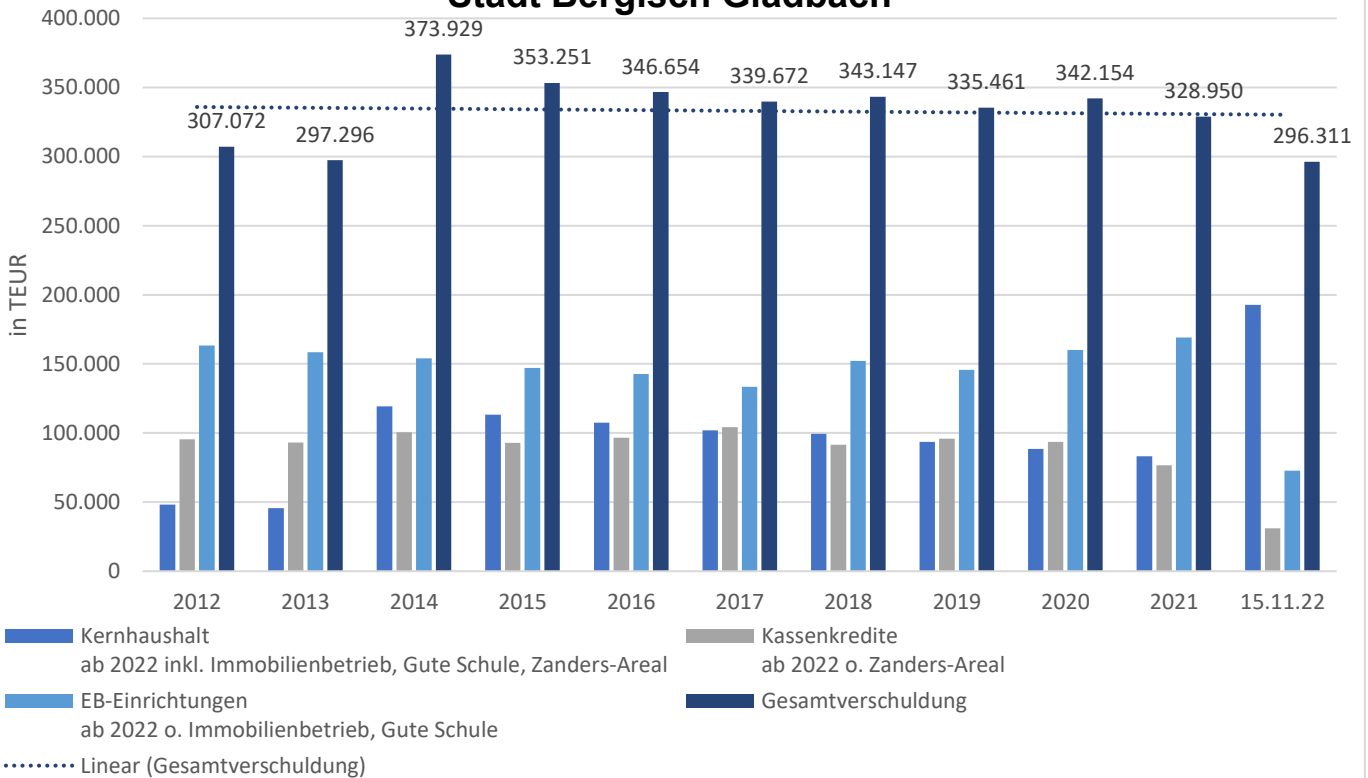

Gesamtverschuldung Stadt Bergisch Gladbach

Bereinigte Gesamtverschuldung Stadt Bergisch Gladbach

Restlaufzeiten Kassenkredite