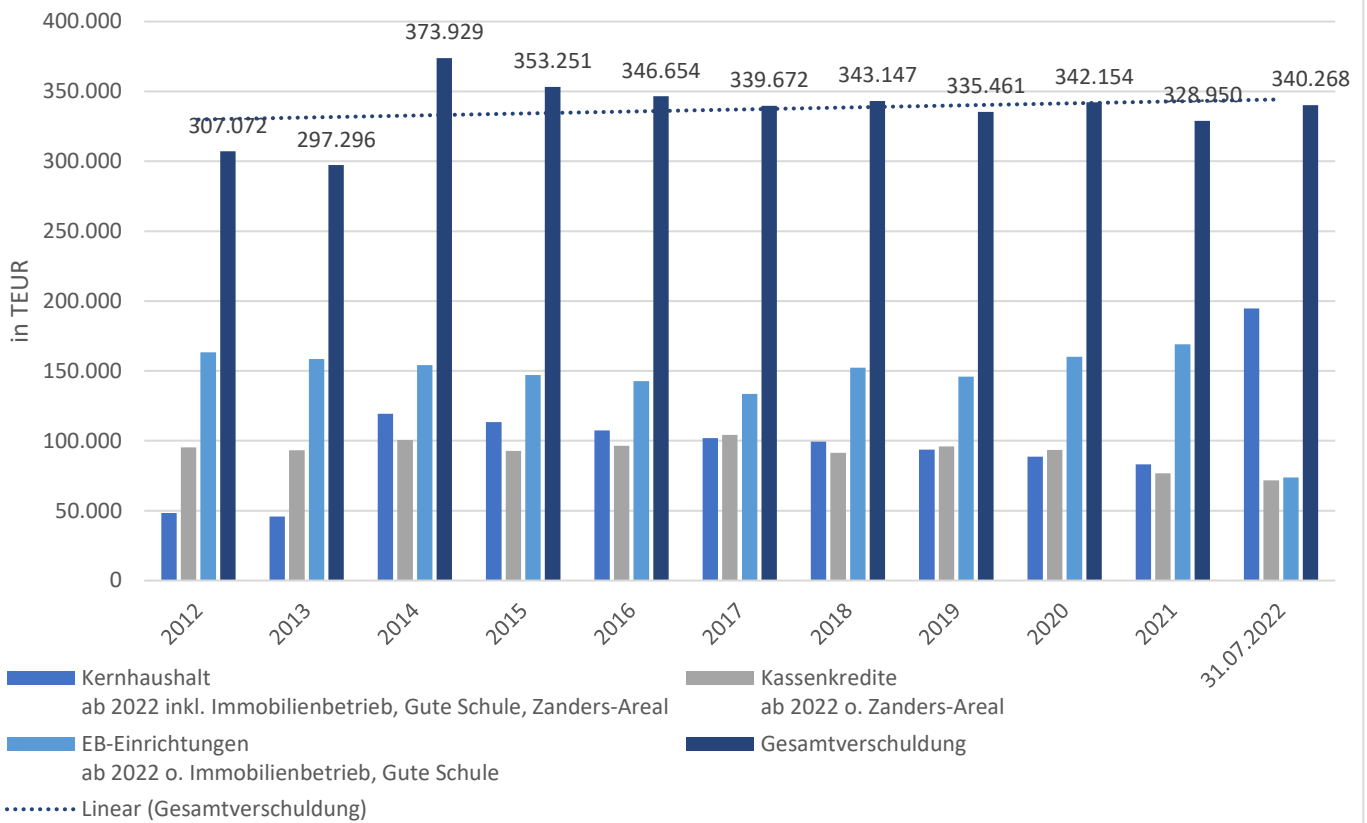

Gesamtverschuldung Stadt Bergisch Gladbach

Bereinigte Gesamtverschuldung Stadt Bergisch Gladbach

Restlaufzeiten Kassenkredite