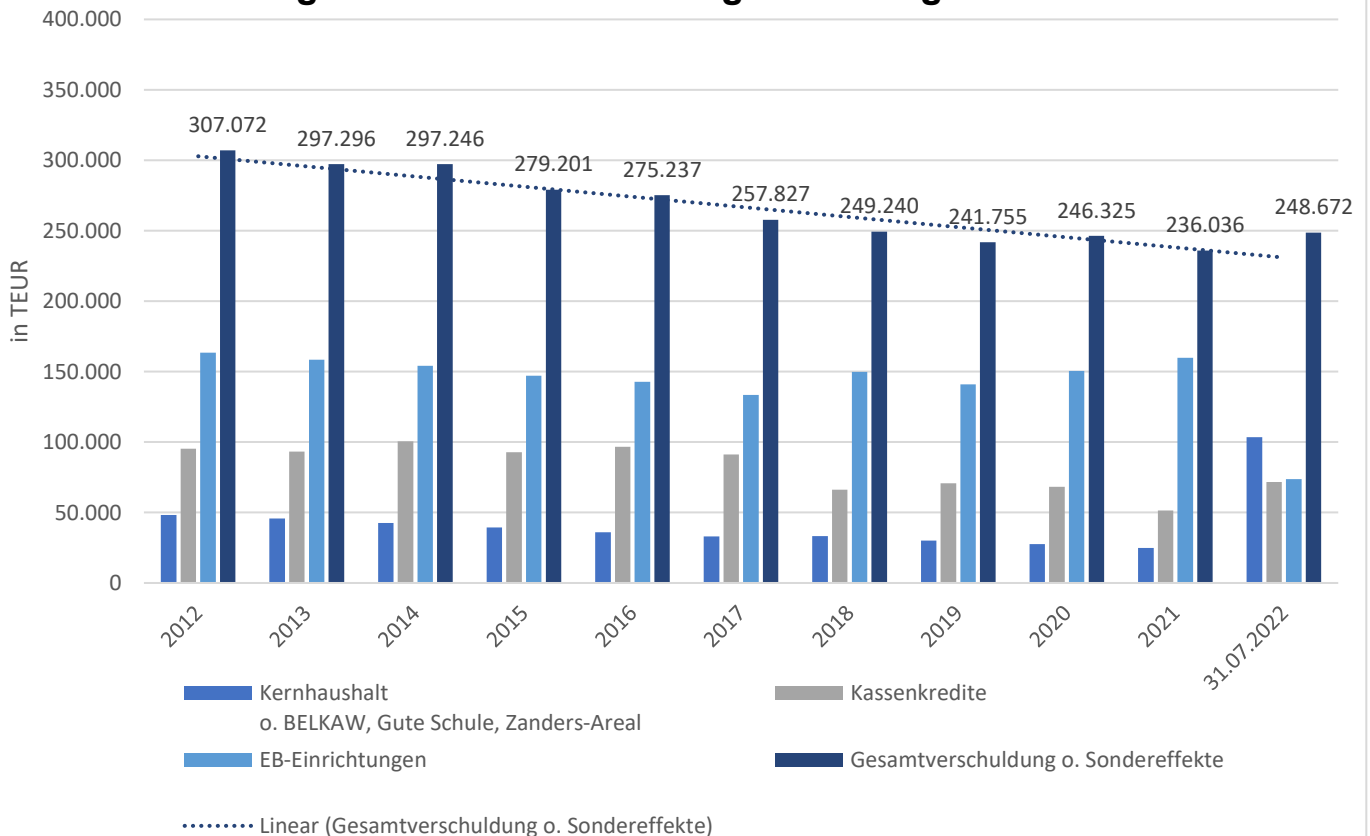

Gesamtverschuldung Stadt Bergisch Gladbach

Bereinigte Gesamtverschuldung Stadt Bergisch Gladbach

Restlaufzeiten Kassenkredite