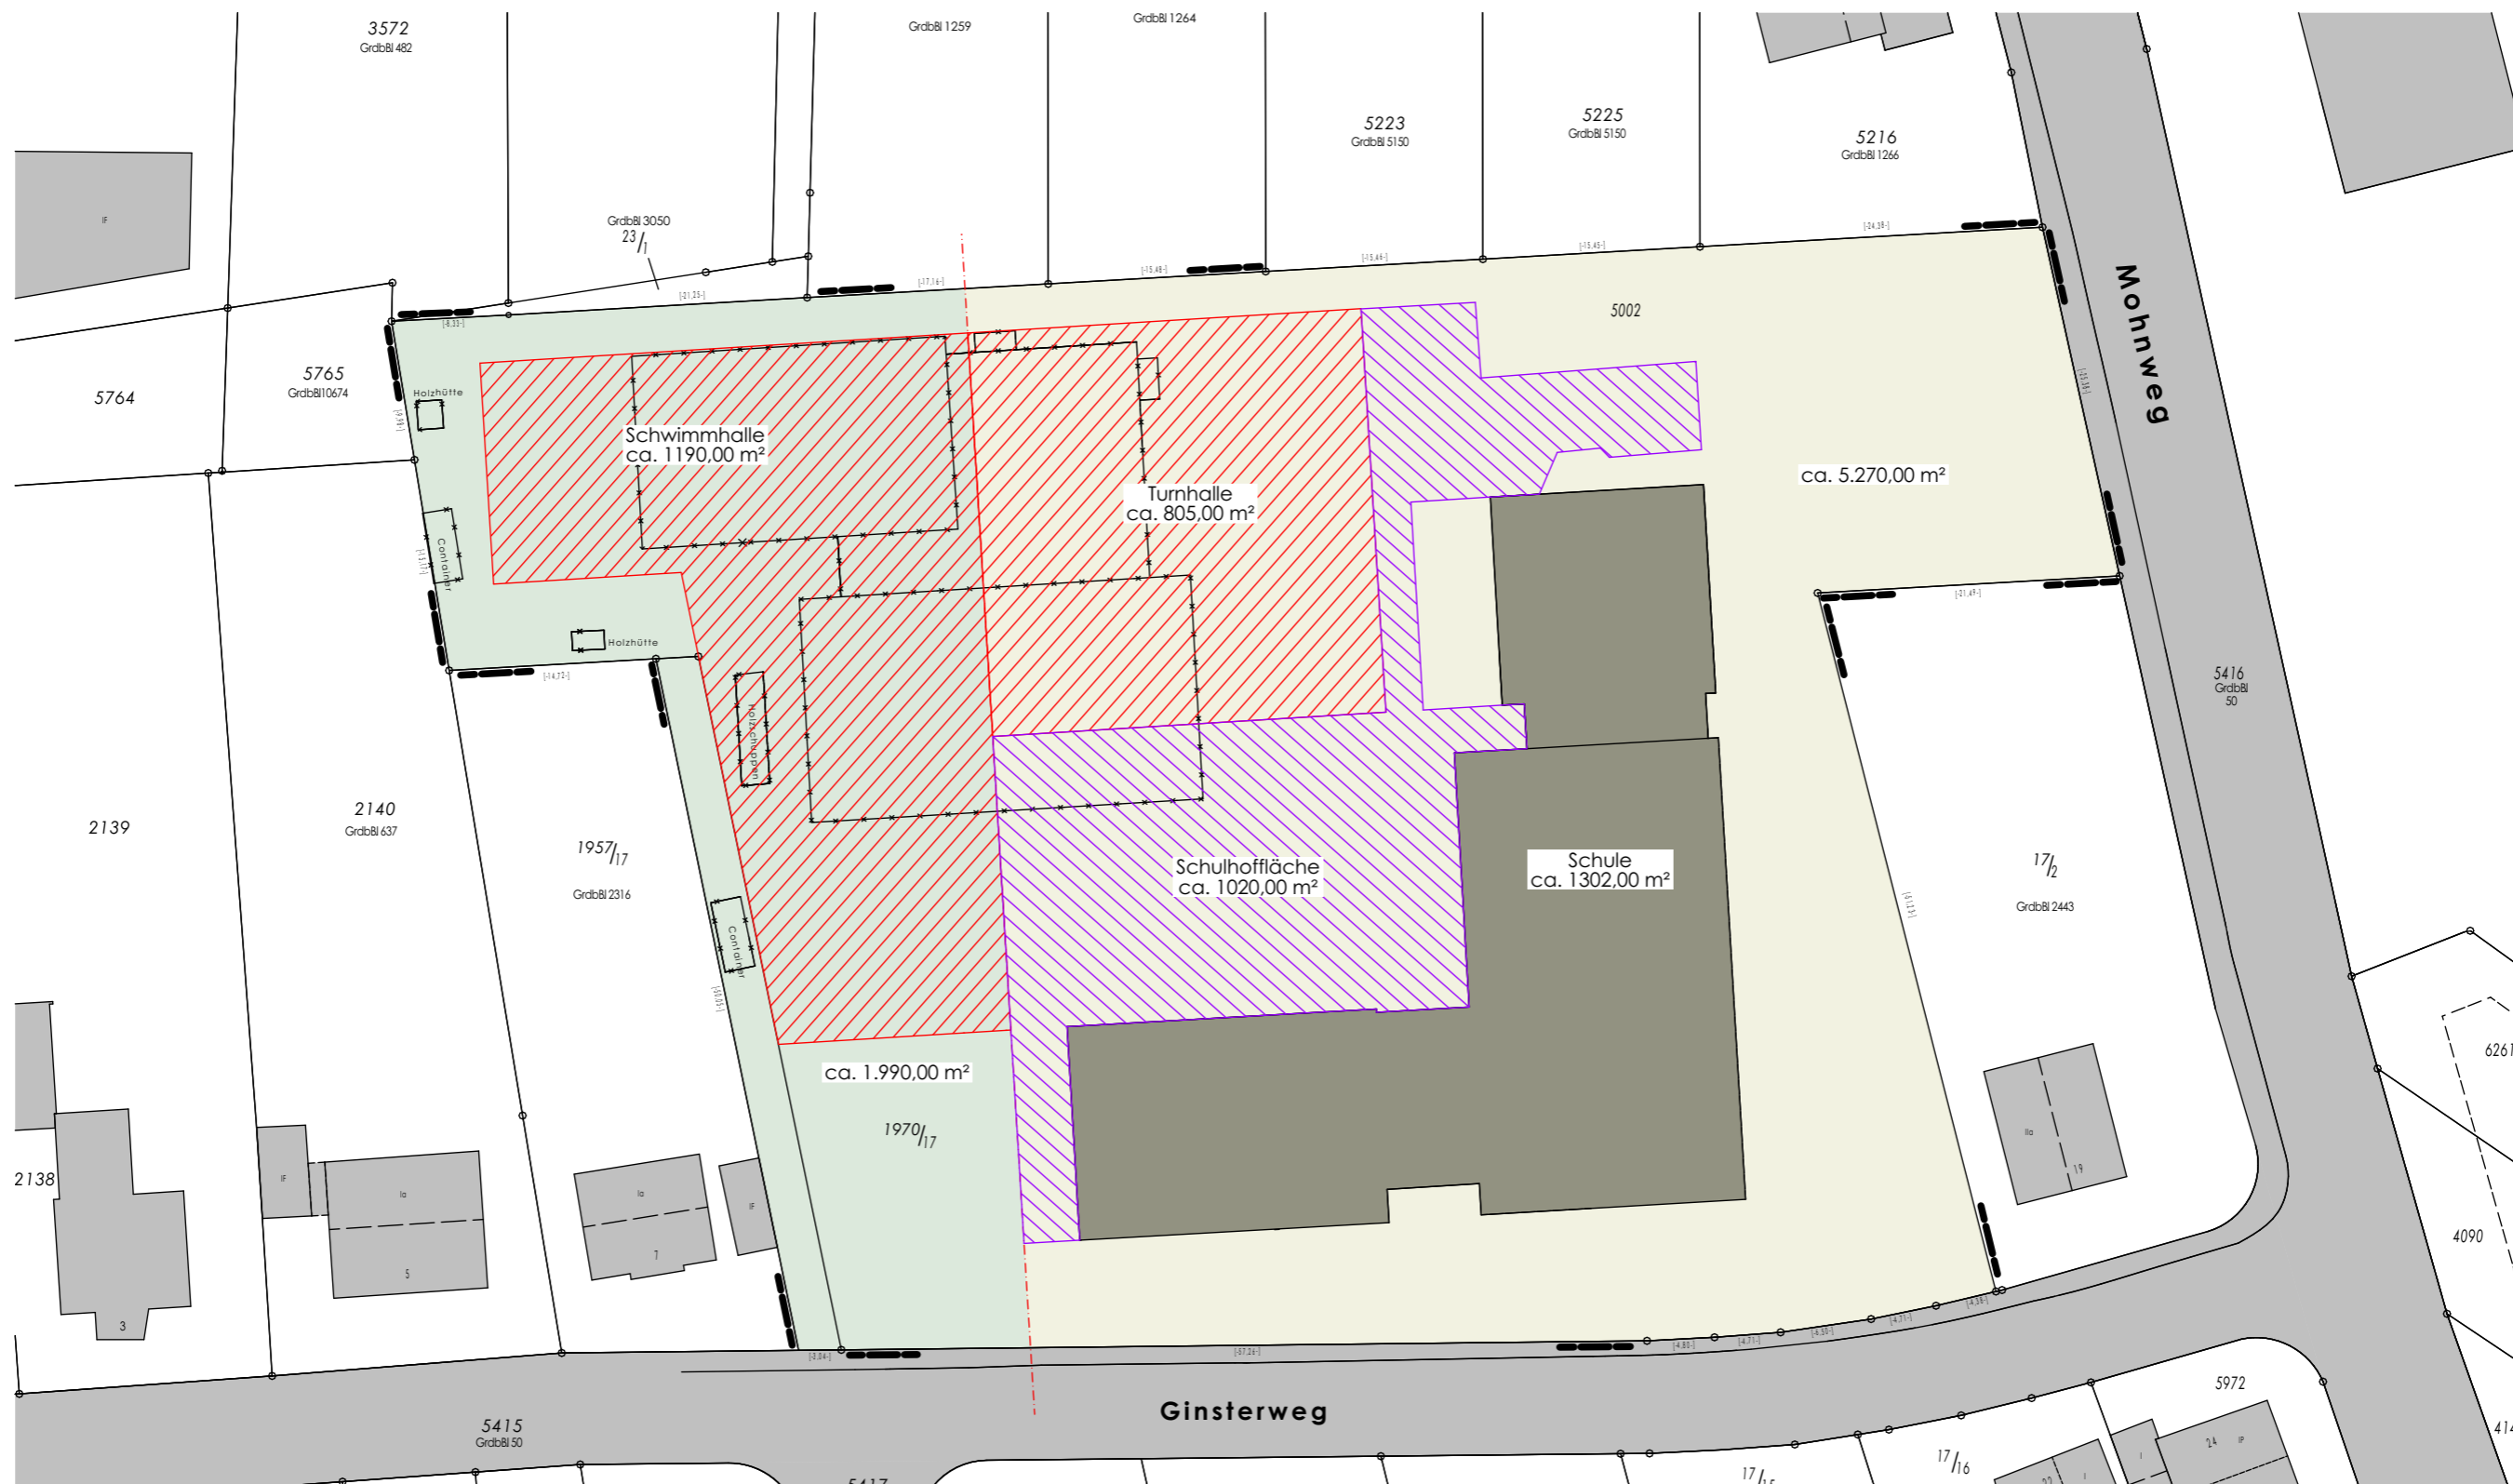

Mohnweg Becken 10 / 25 m

1:250

Machbarkeitsstudie

10.11.2021

**Bäderbetriebsgesellschaft
Bergisch Gladbach mbH**

KÖNIG + KNIFFLER
PartG mbB Architekten

Straßen 107 51429 Bergisch-Gladbach
Telefon 02204 - 810 220 Telefax 02204 - 810 230
info@koenig-kniffler-architekten.com www.koenig-kniffler-architekten.com

Neubau Sport- und Schwimmhalle Mohnweg Grundstücksgrößen

Machbarkeitsstudie

10.11.2021

1:500

**Bäderbetriebsgesellschaft
Bergisch Gladbach mbH**

KÖNIG + KNIFFLER
PartG mbB Architekten

Straßen 107 51429 Bergisch-Gladbach
Telefon 02204 - 810 220 Telefax 02204 - 810 230
info@koenig-kniffler-architekten.com www.koenig-kniffler-architekten.com