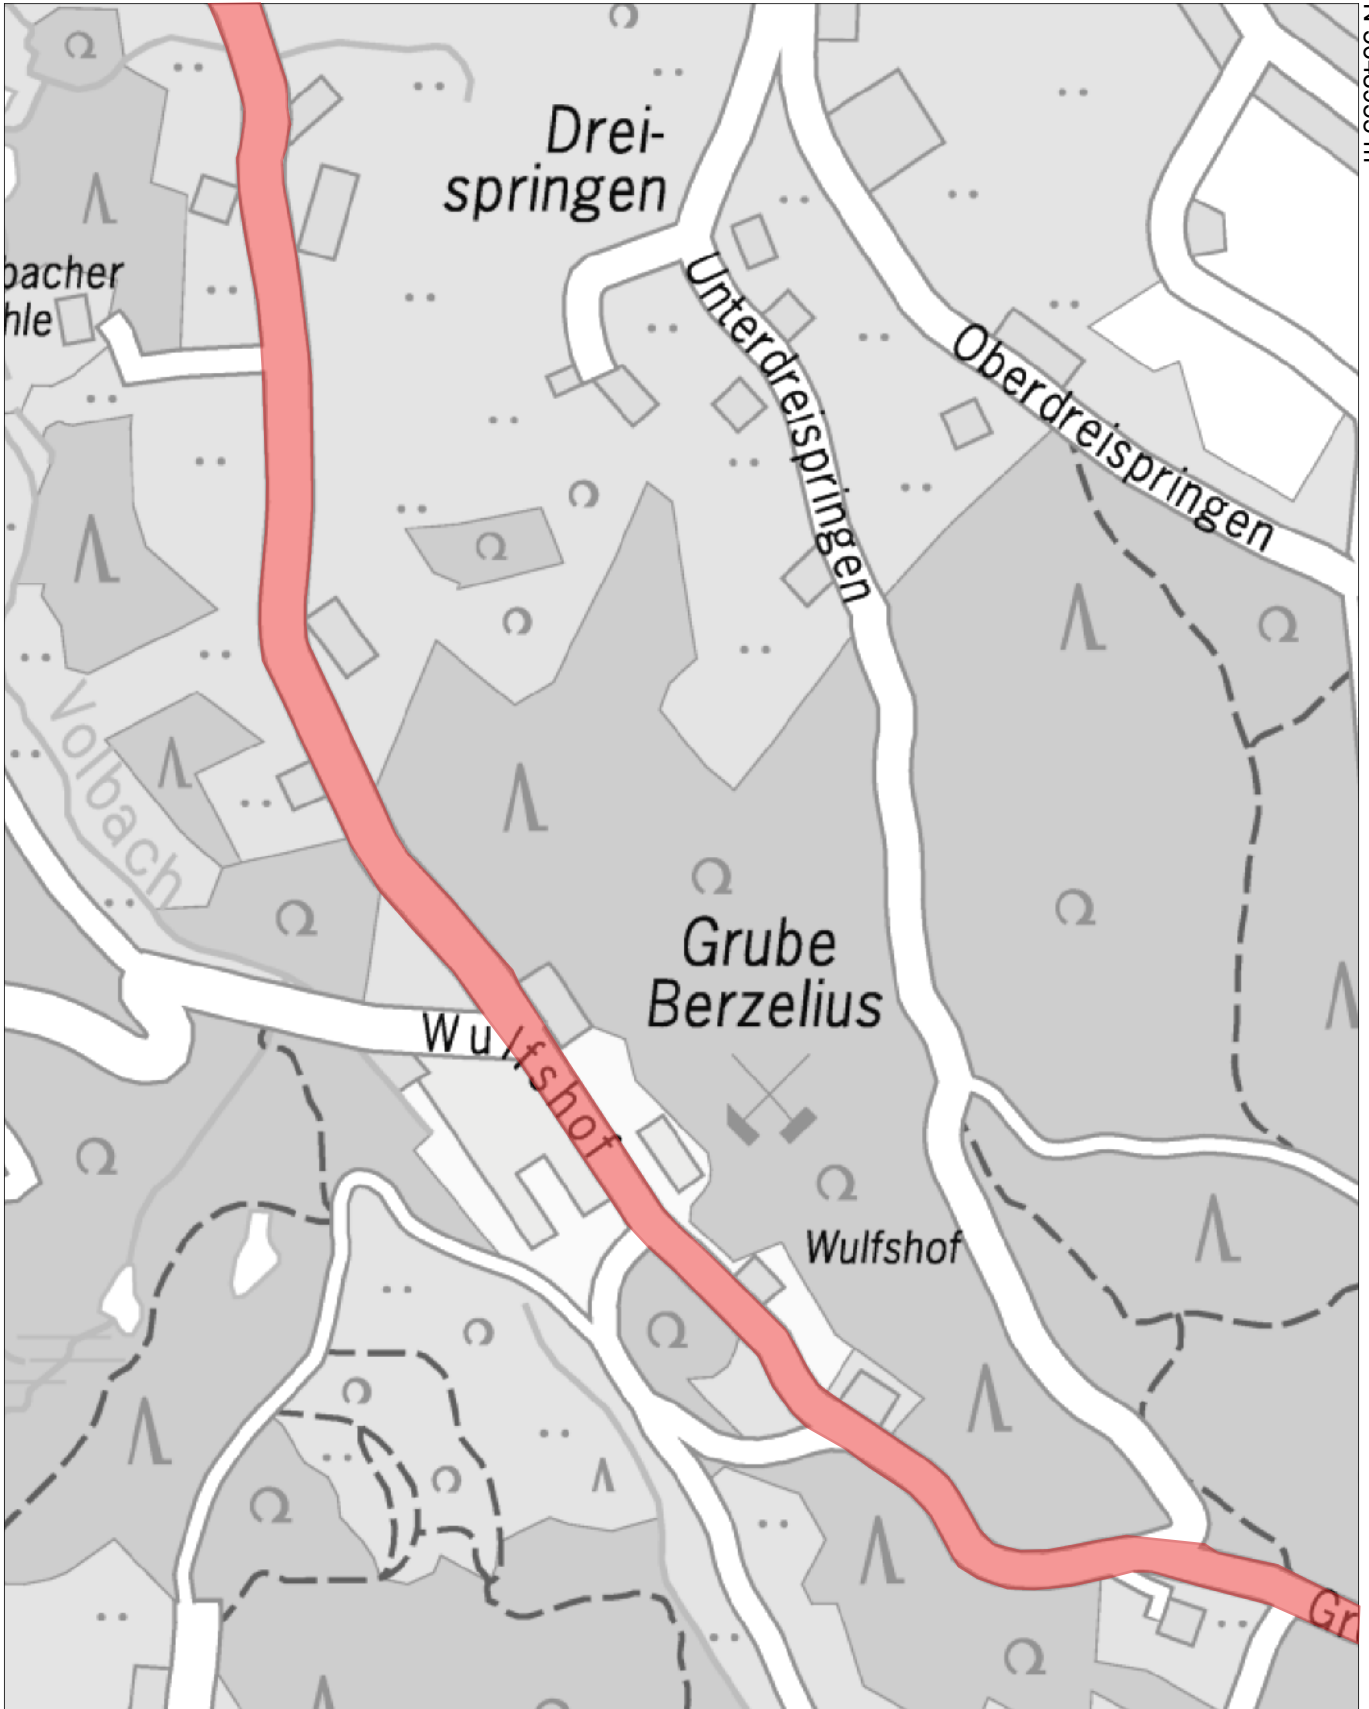

E 374756 m

N 5648955 m

Stadt Bergisch Gladbach
 Konrad-Adenauer-Platz 1
 51465 Bergisch Gladbach

Sanierungsbedarf

Juck / Volbach 2

Maßstab 1:5000 21.09.2020

N 5647625 m

© Stadt Bergisch Gladbach
 © Geobasisdaten, Verm.- und Katasteramt, Rheinisch-Bergischer Kreis

E 373860 m