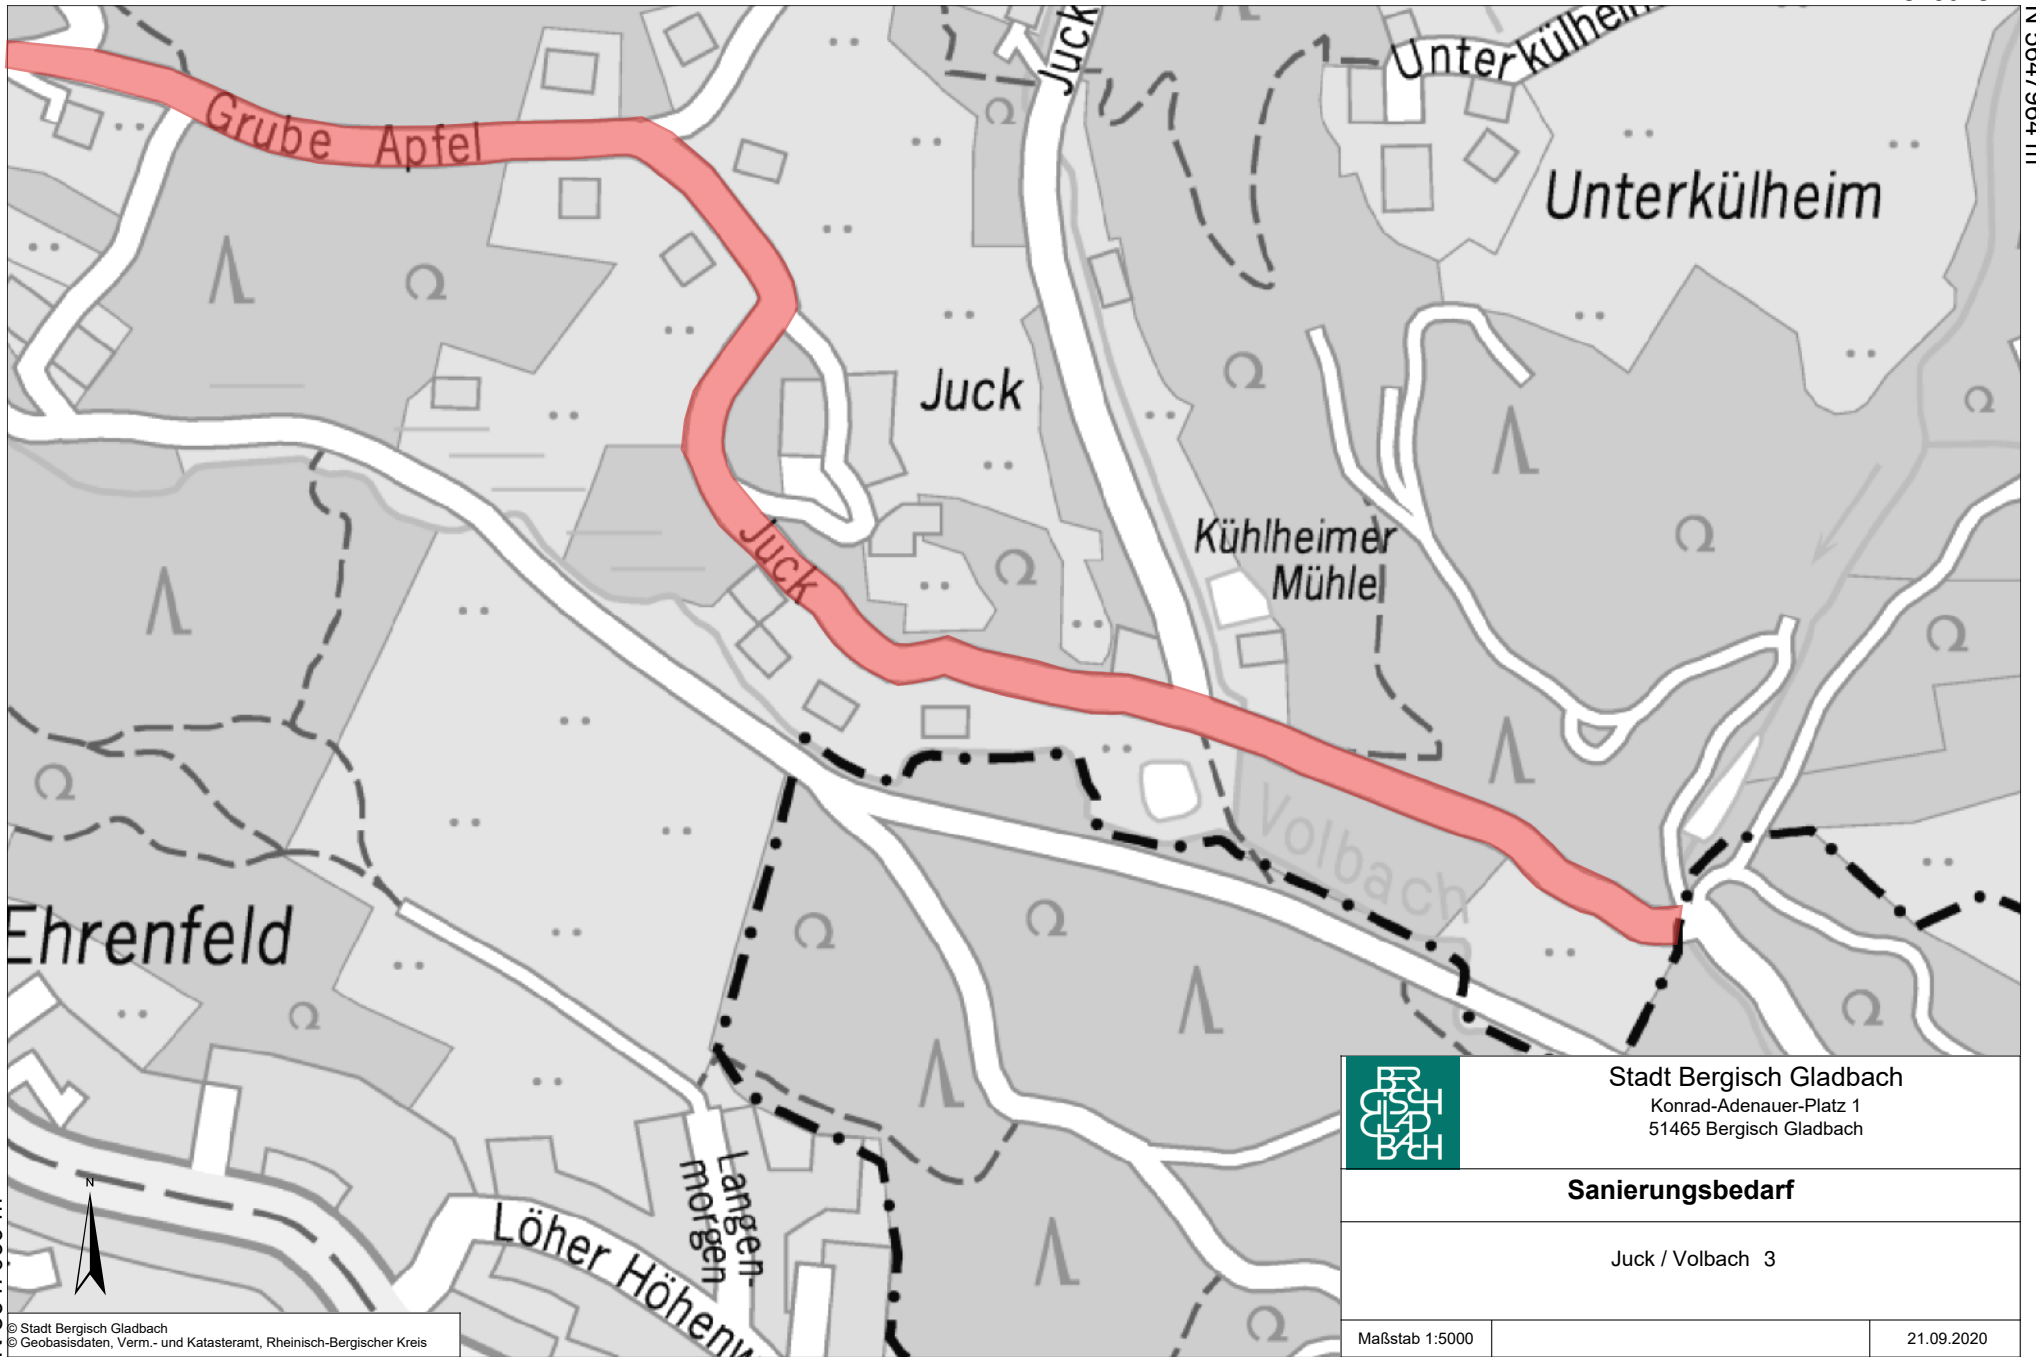

E 375923 m

N 5647964 m

Stadt Bergisch Gladbach

Konrad-Adenauer-Platz 1

51465 Bergisch Gladbach

**Sanierungsbedarf**

Juck / Volbach 3

Maßstab 1:5000

21.09.2020

N 5647069 m

© Stadt Bergisch Gladbach  
© Geobasisdaten, Verm.- und Katasteramt, Rheinisch-Bergischer Kreis

E 374591 m