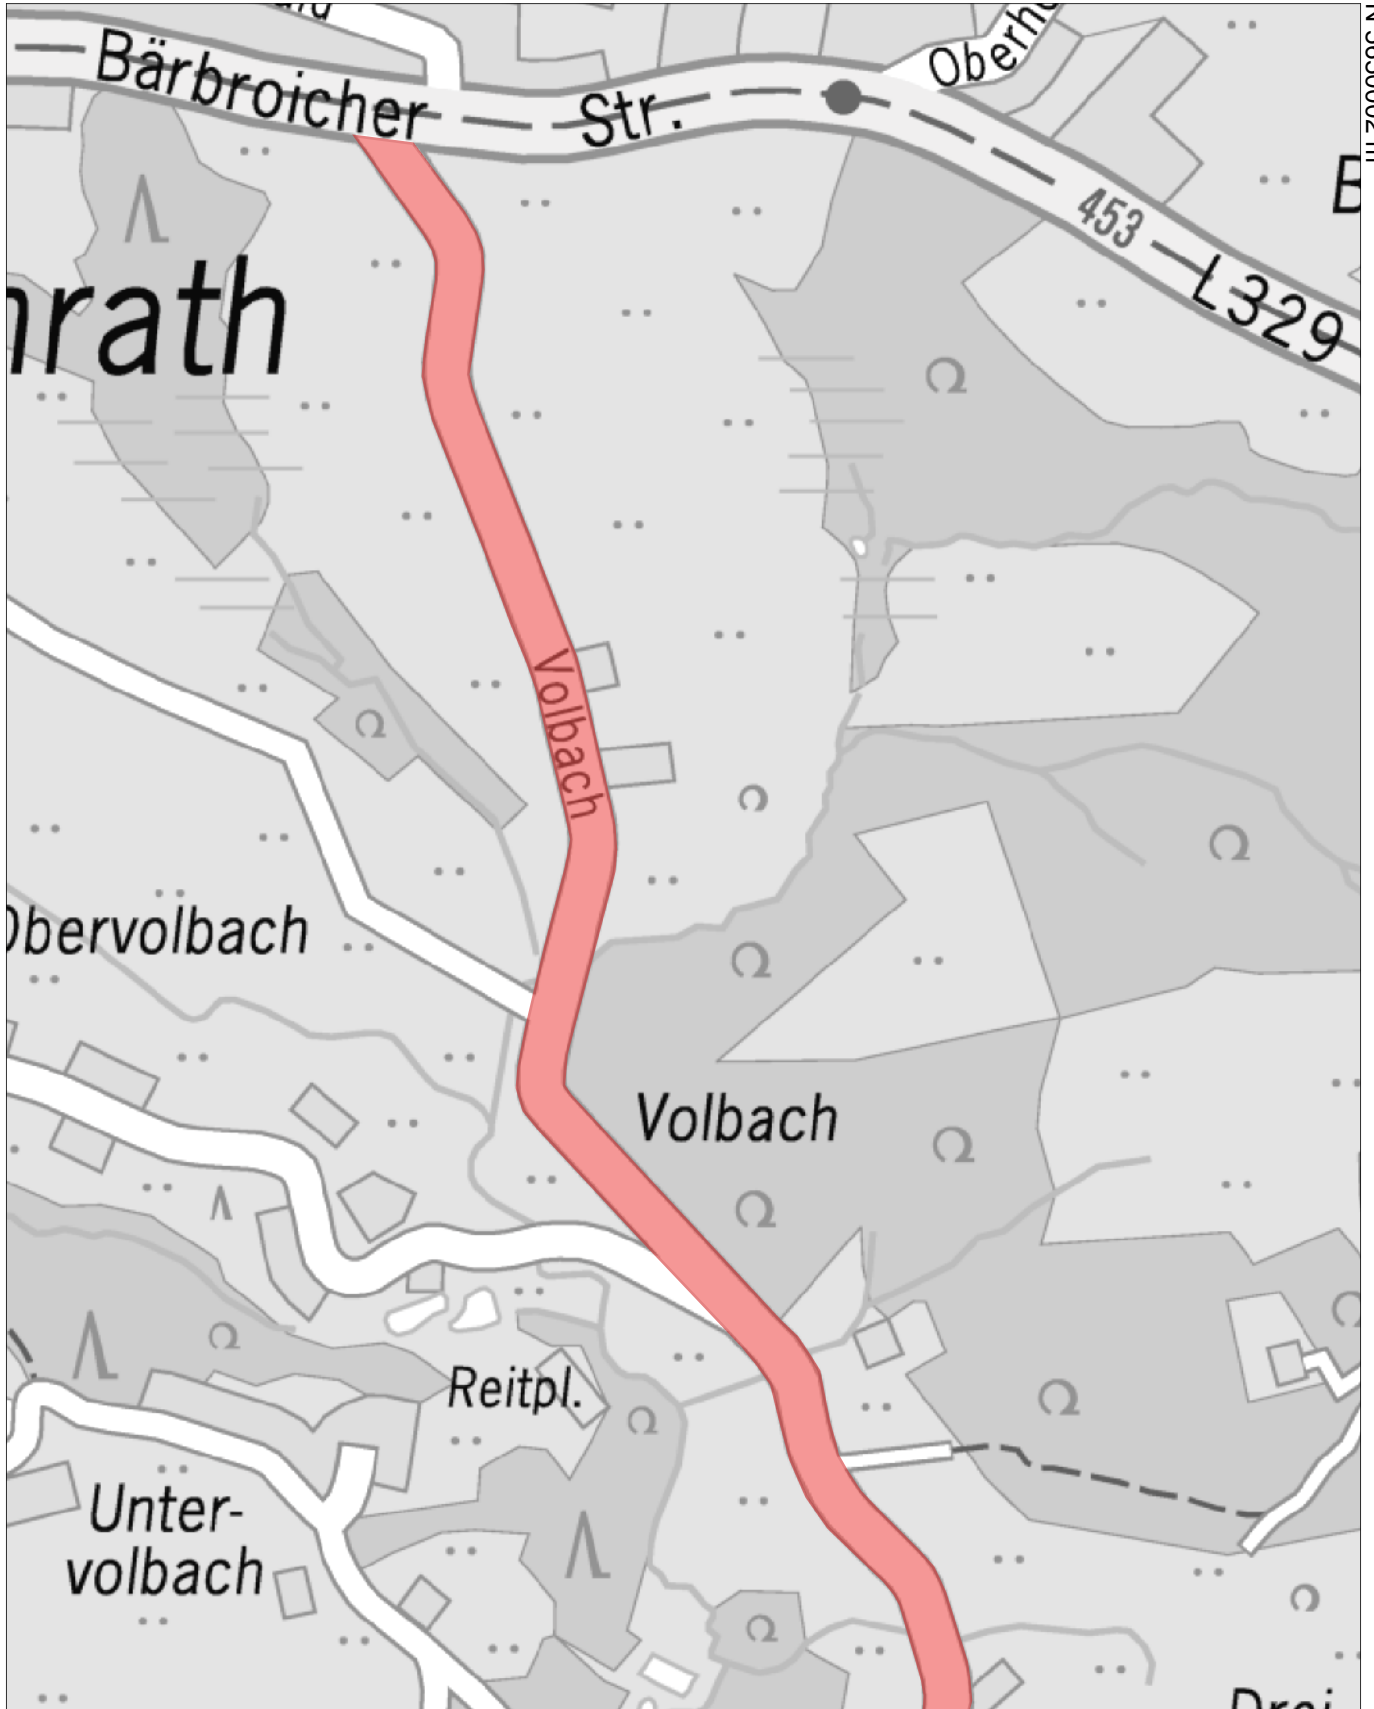

E 374307 m

N 5650002 m

**Stadt Bergisch Gladbach**  
 Konrad-Adenauer-Platz 1  
 51465 Bergisch Gladbach

**Sanierungsbedarf**

Juck / Volbach 1

Maßstab 1:5000 21.09.2020

N 5648672 m

© Stadt Bergisch Gladbach  
 © Geobasisdaten, Verm.- und Katasteramt, Rheinisch-Bergischer Kreis

E 373411 m