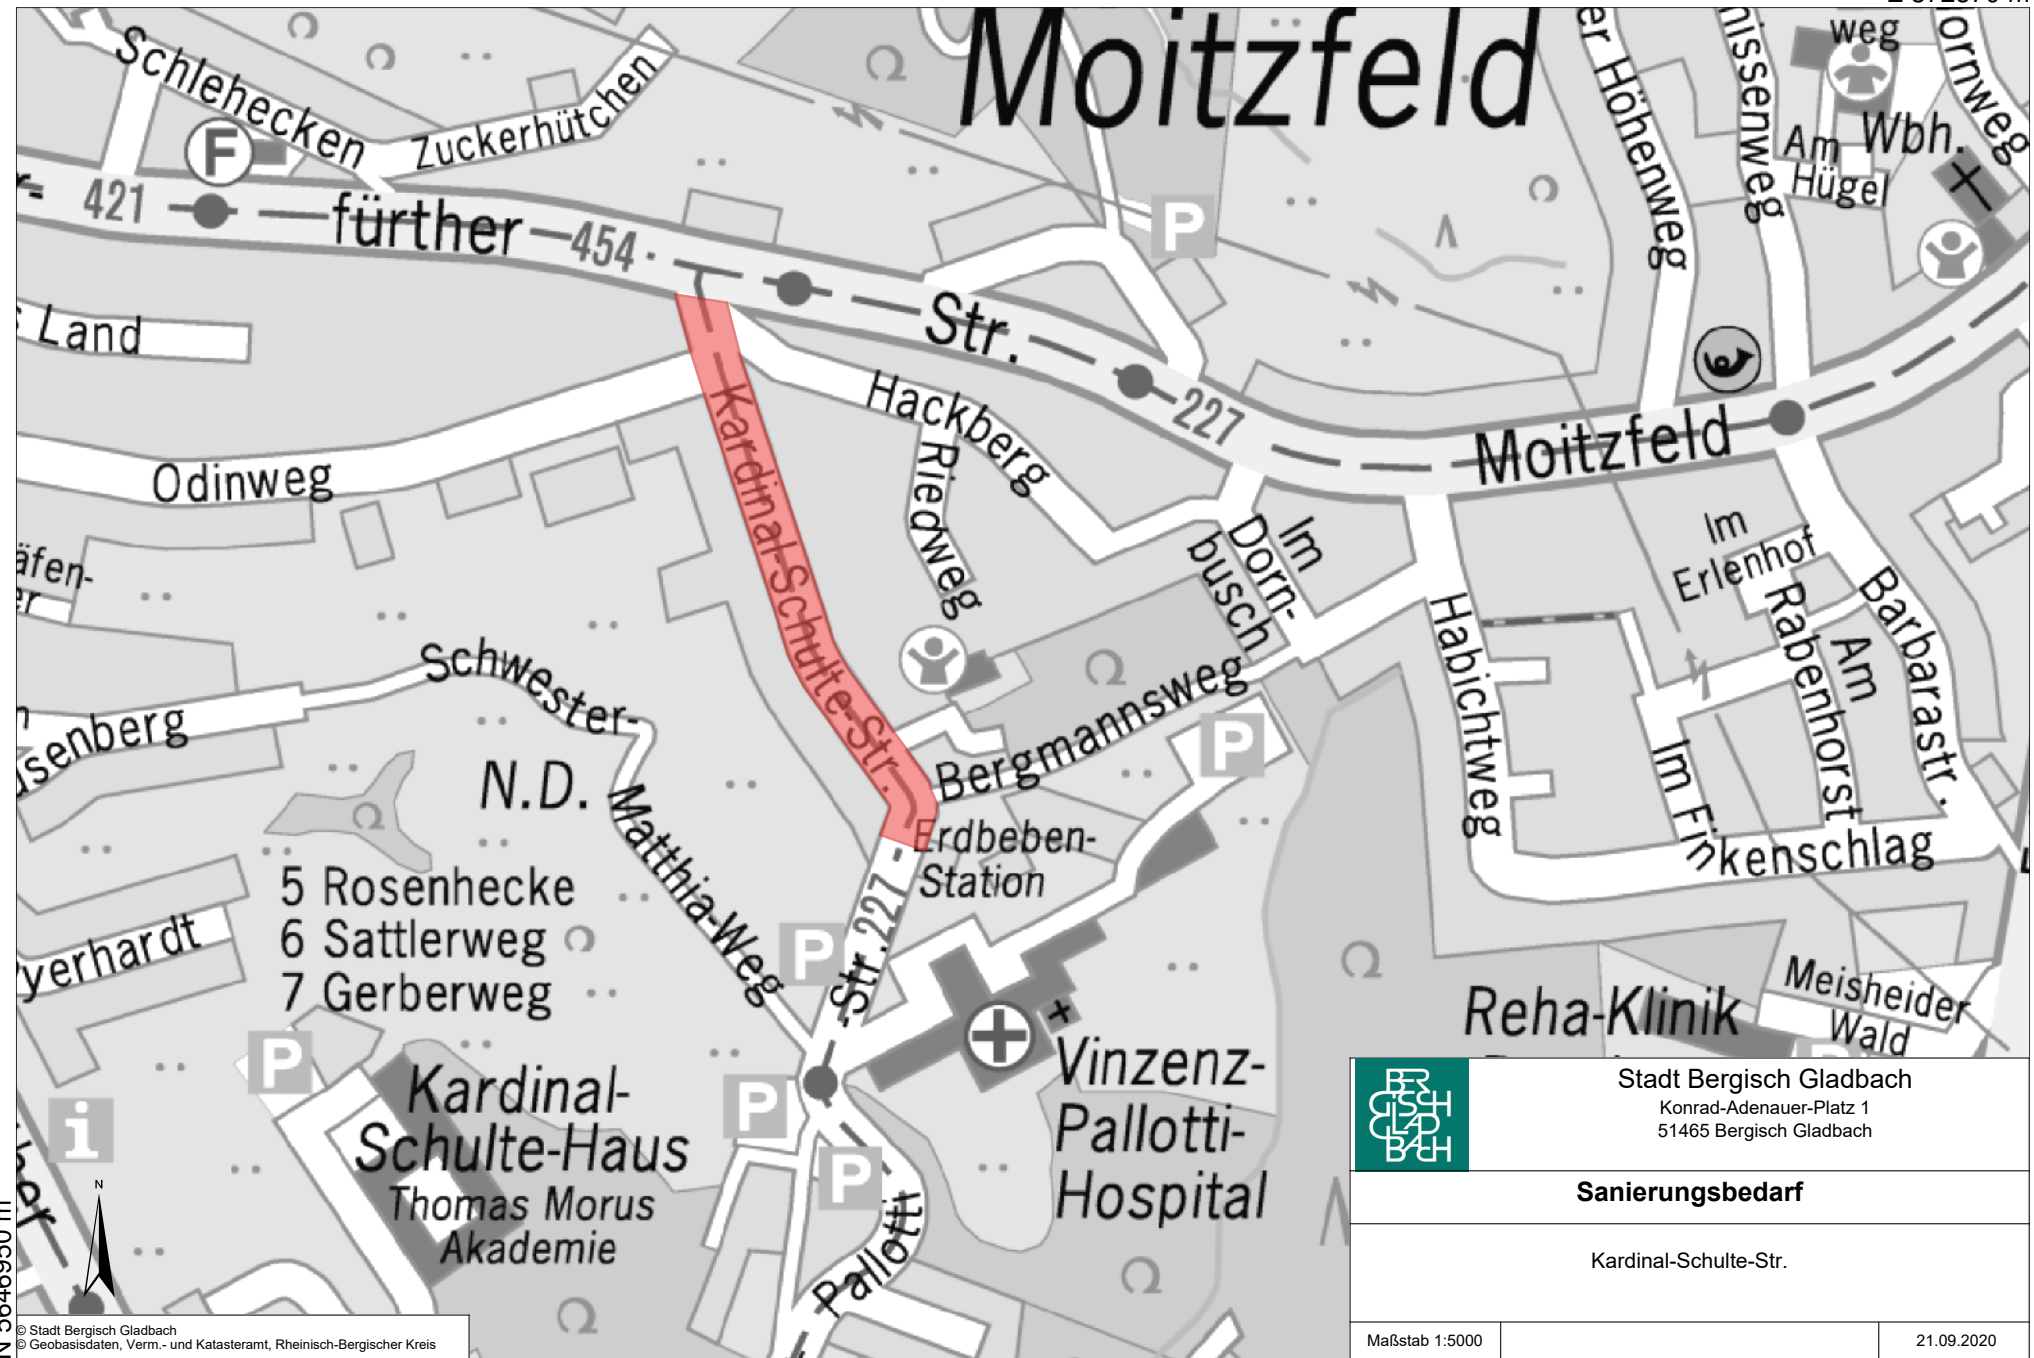

E 372570 m

N 5647845 m

Moitzfeld

N 5646950 m

© Stadt Bergisch Gladbach
© Geobasisdaten, Verm.- und Katasteramt, Rheinisch-Bergischer Kreis

E 371238 m

Stadt Bergisch Gladbach
 Konrad-Adenauer-Platz 1
 51465 Bergisch Gladbach

Sanierungsbedarf

Kardinal-Schulte-Str.

Maßstab 1:5000

21.09.2020