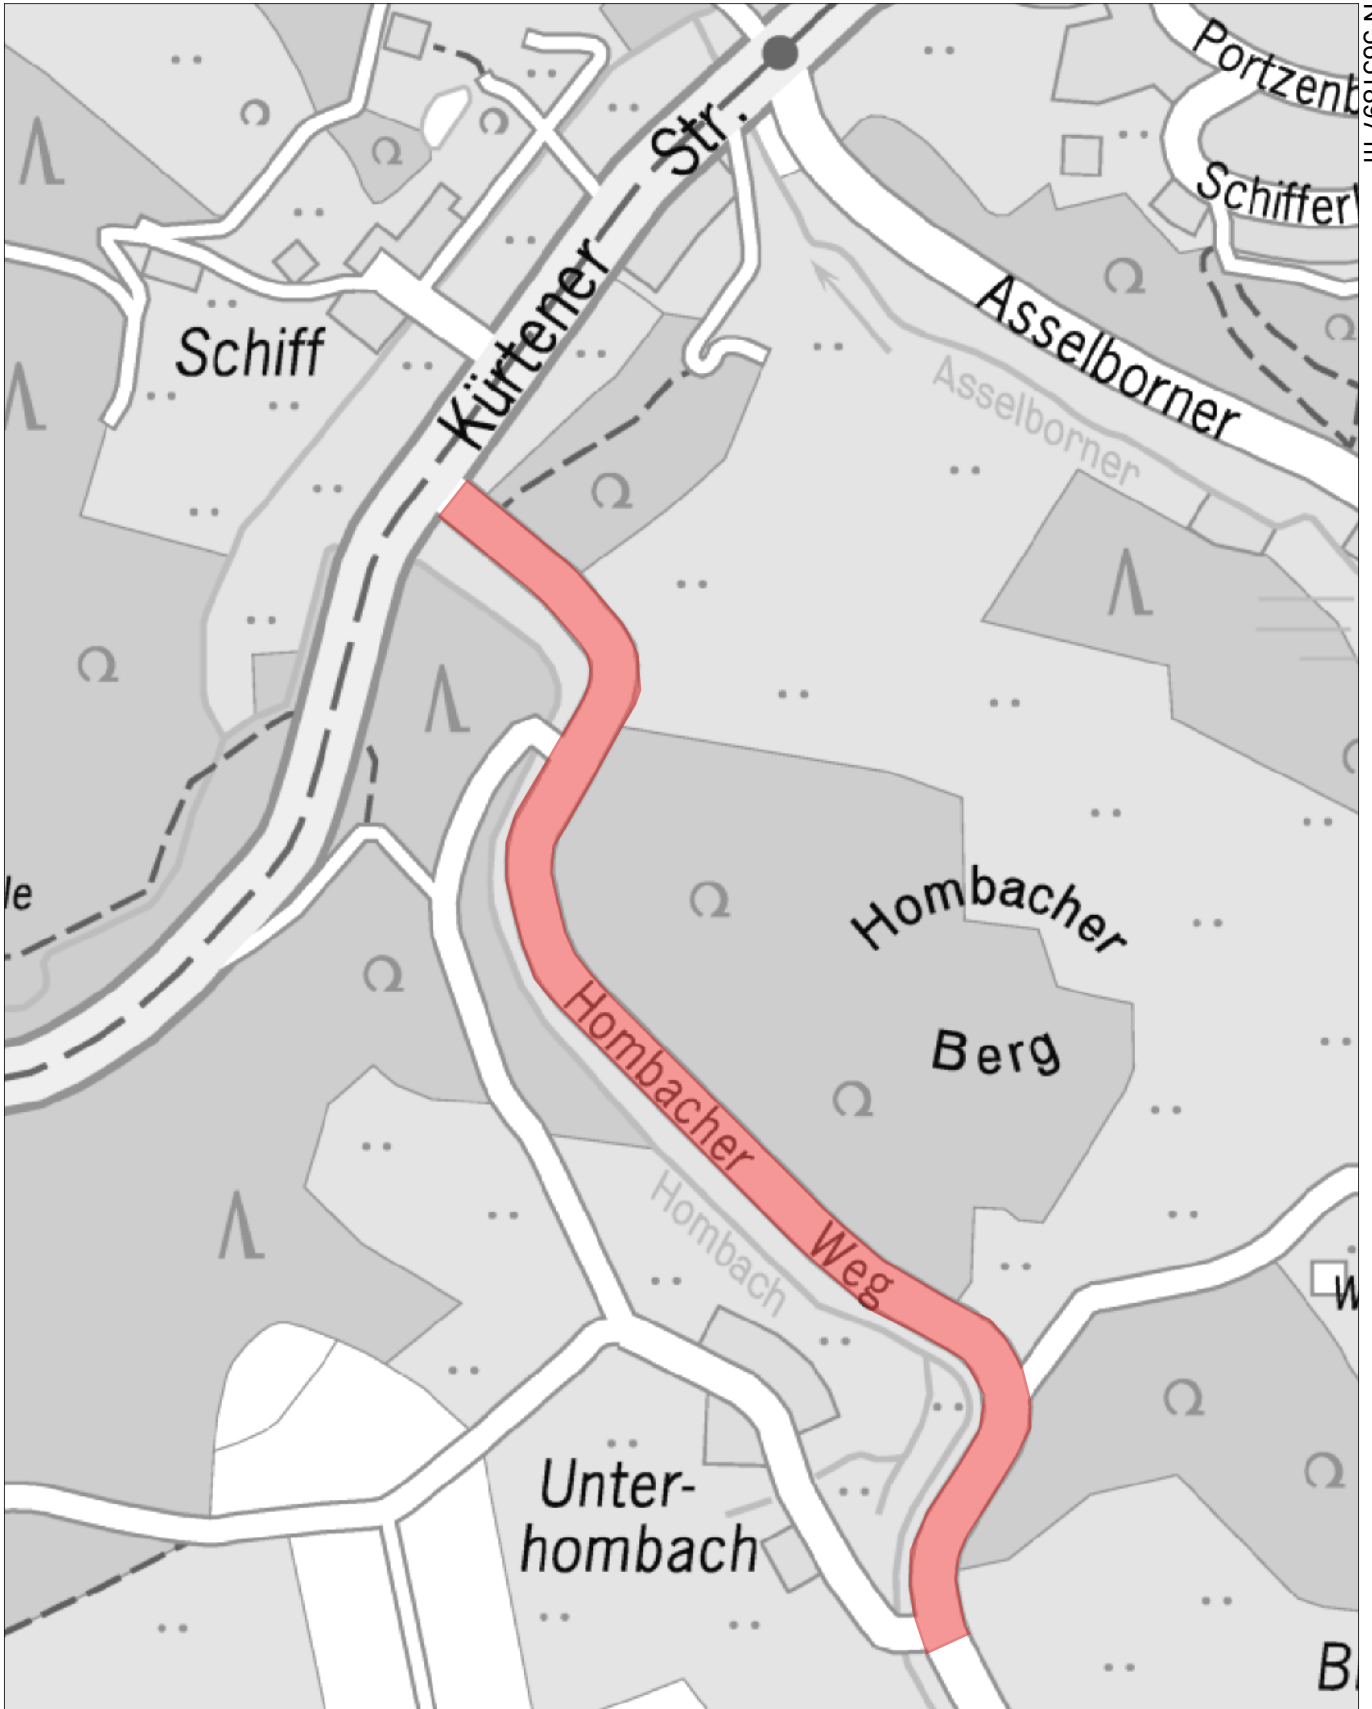

E 372354 m

N 5651897 m

 Stadt Bergisch Gladbach
 Konrad-Adenauer-Platz 1
 51465 Bergisch Gladbach

Sanierungsbedarf

Hombacher Weg

Maßstab 1:5000

21.09.2020

N 5650567 m

© Stadt Bergisch Gladbach
 © Geobasisdaten, Verm.- und Katasteramt, Rheinisch-Bergischer Kreis

E 371458 m