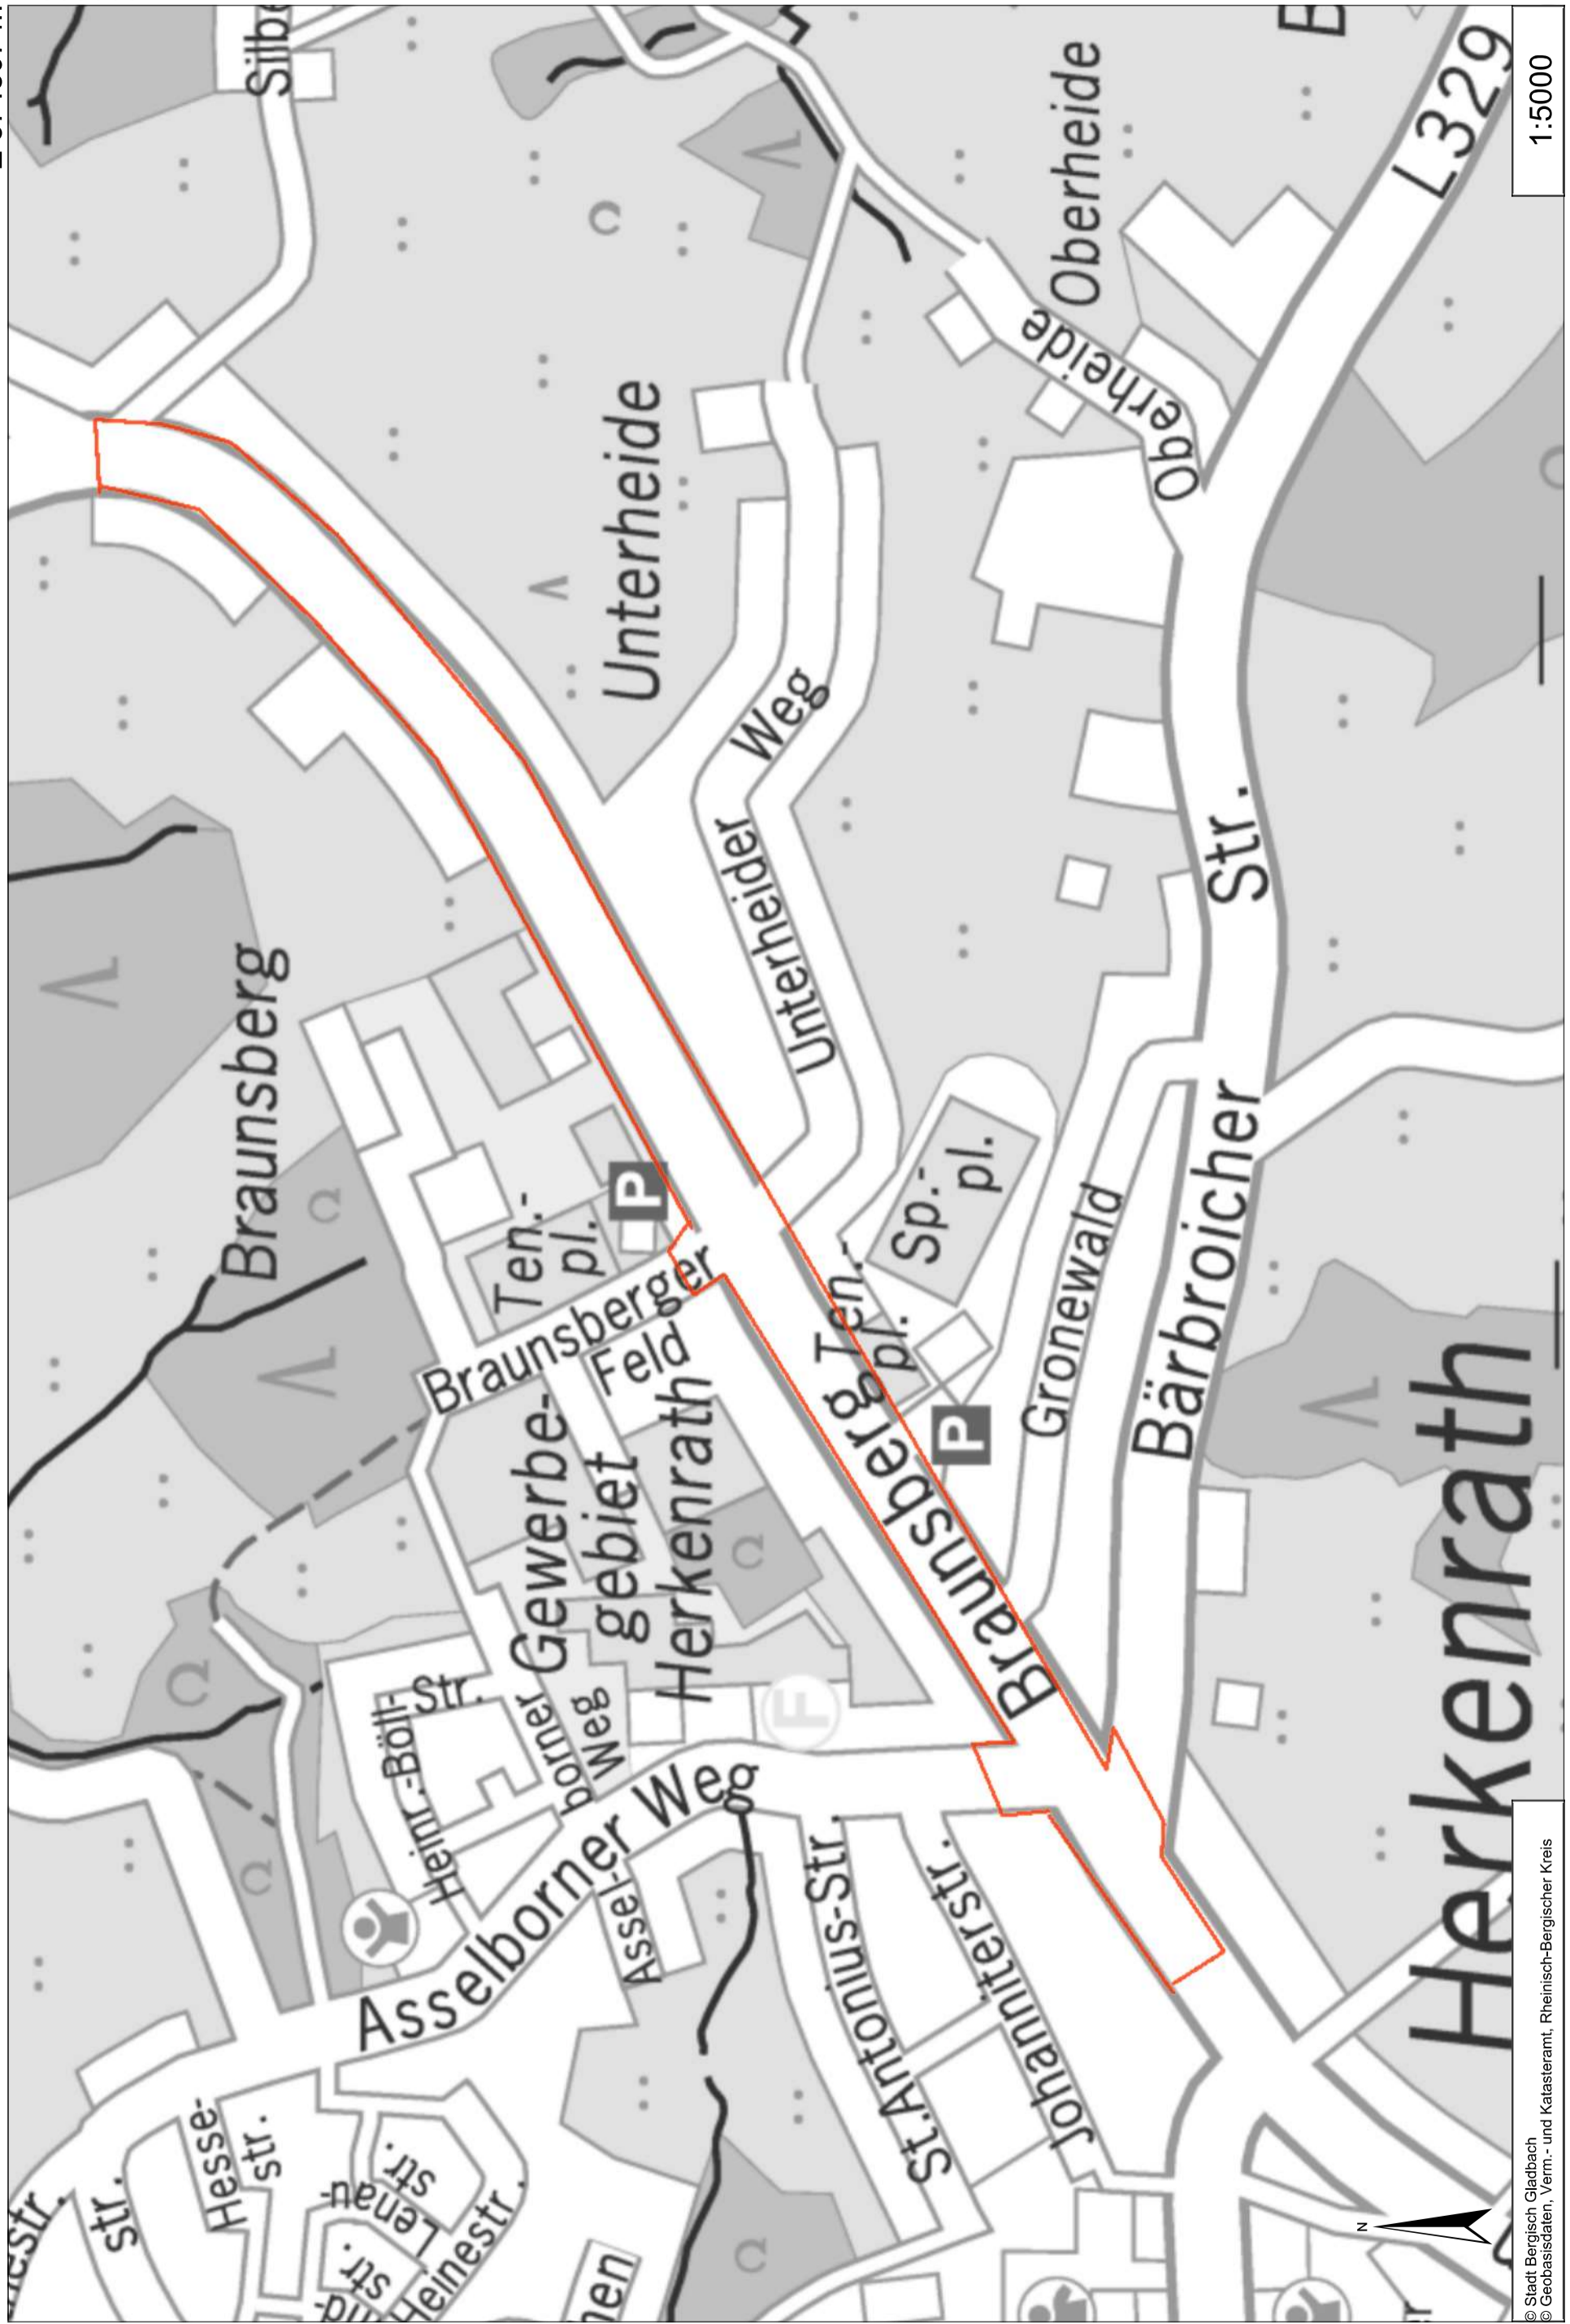

E 374307 m  
N 5650631 m

1:5000

N 5649737 m

© Stadt Bergisch Gladbach  
© Geobasisdaten, Verm.- und Katasteramt, Rheinisch-Bergischer Kreis

E 372975 m