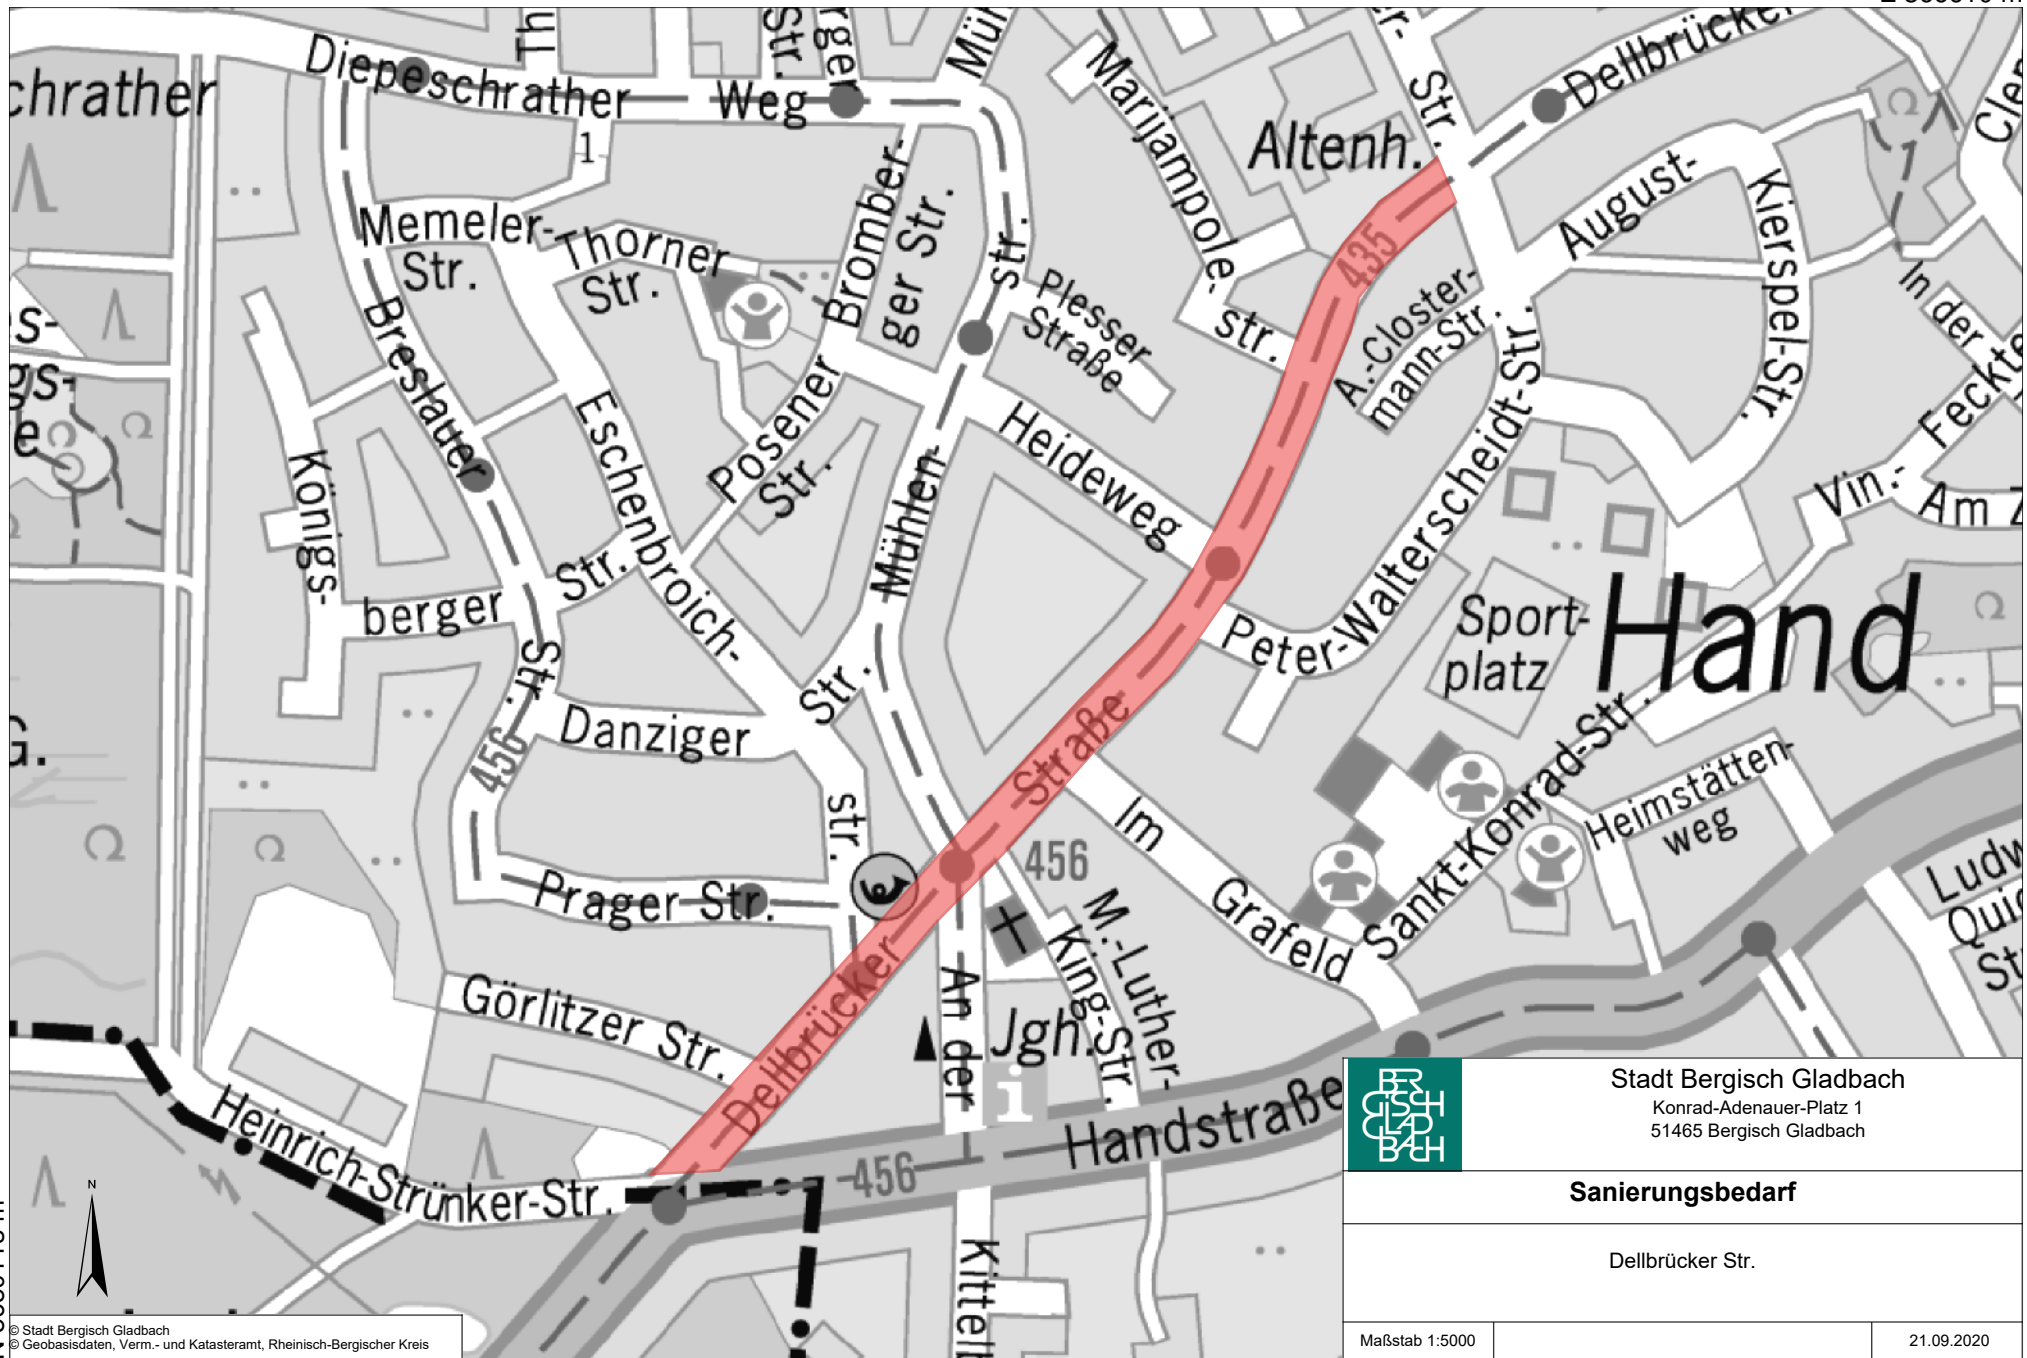

E 366610 m

N 5651007 m

# Hand

Stadt Bergisch Gladbach  
 Konrad-Adenauer-Platz 1  
 51465 Bergisch Gladbach

**Sanierungsbedarf**

Dellbrücker Str.

Maßstab 1:5000

21.09.2020

N 5650113 m

© Stadt Bergisch Gladbach  
 © Geobasisdaten, Verm.- und Katasteramt, Rheinisch-Bergischer Kreis

E 365278 m