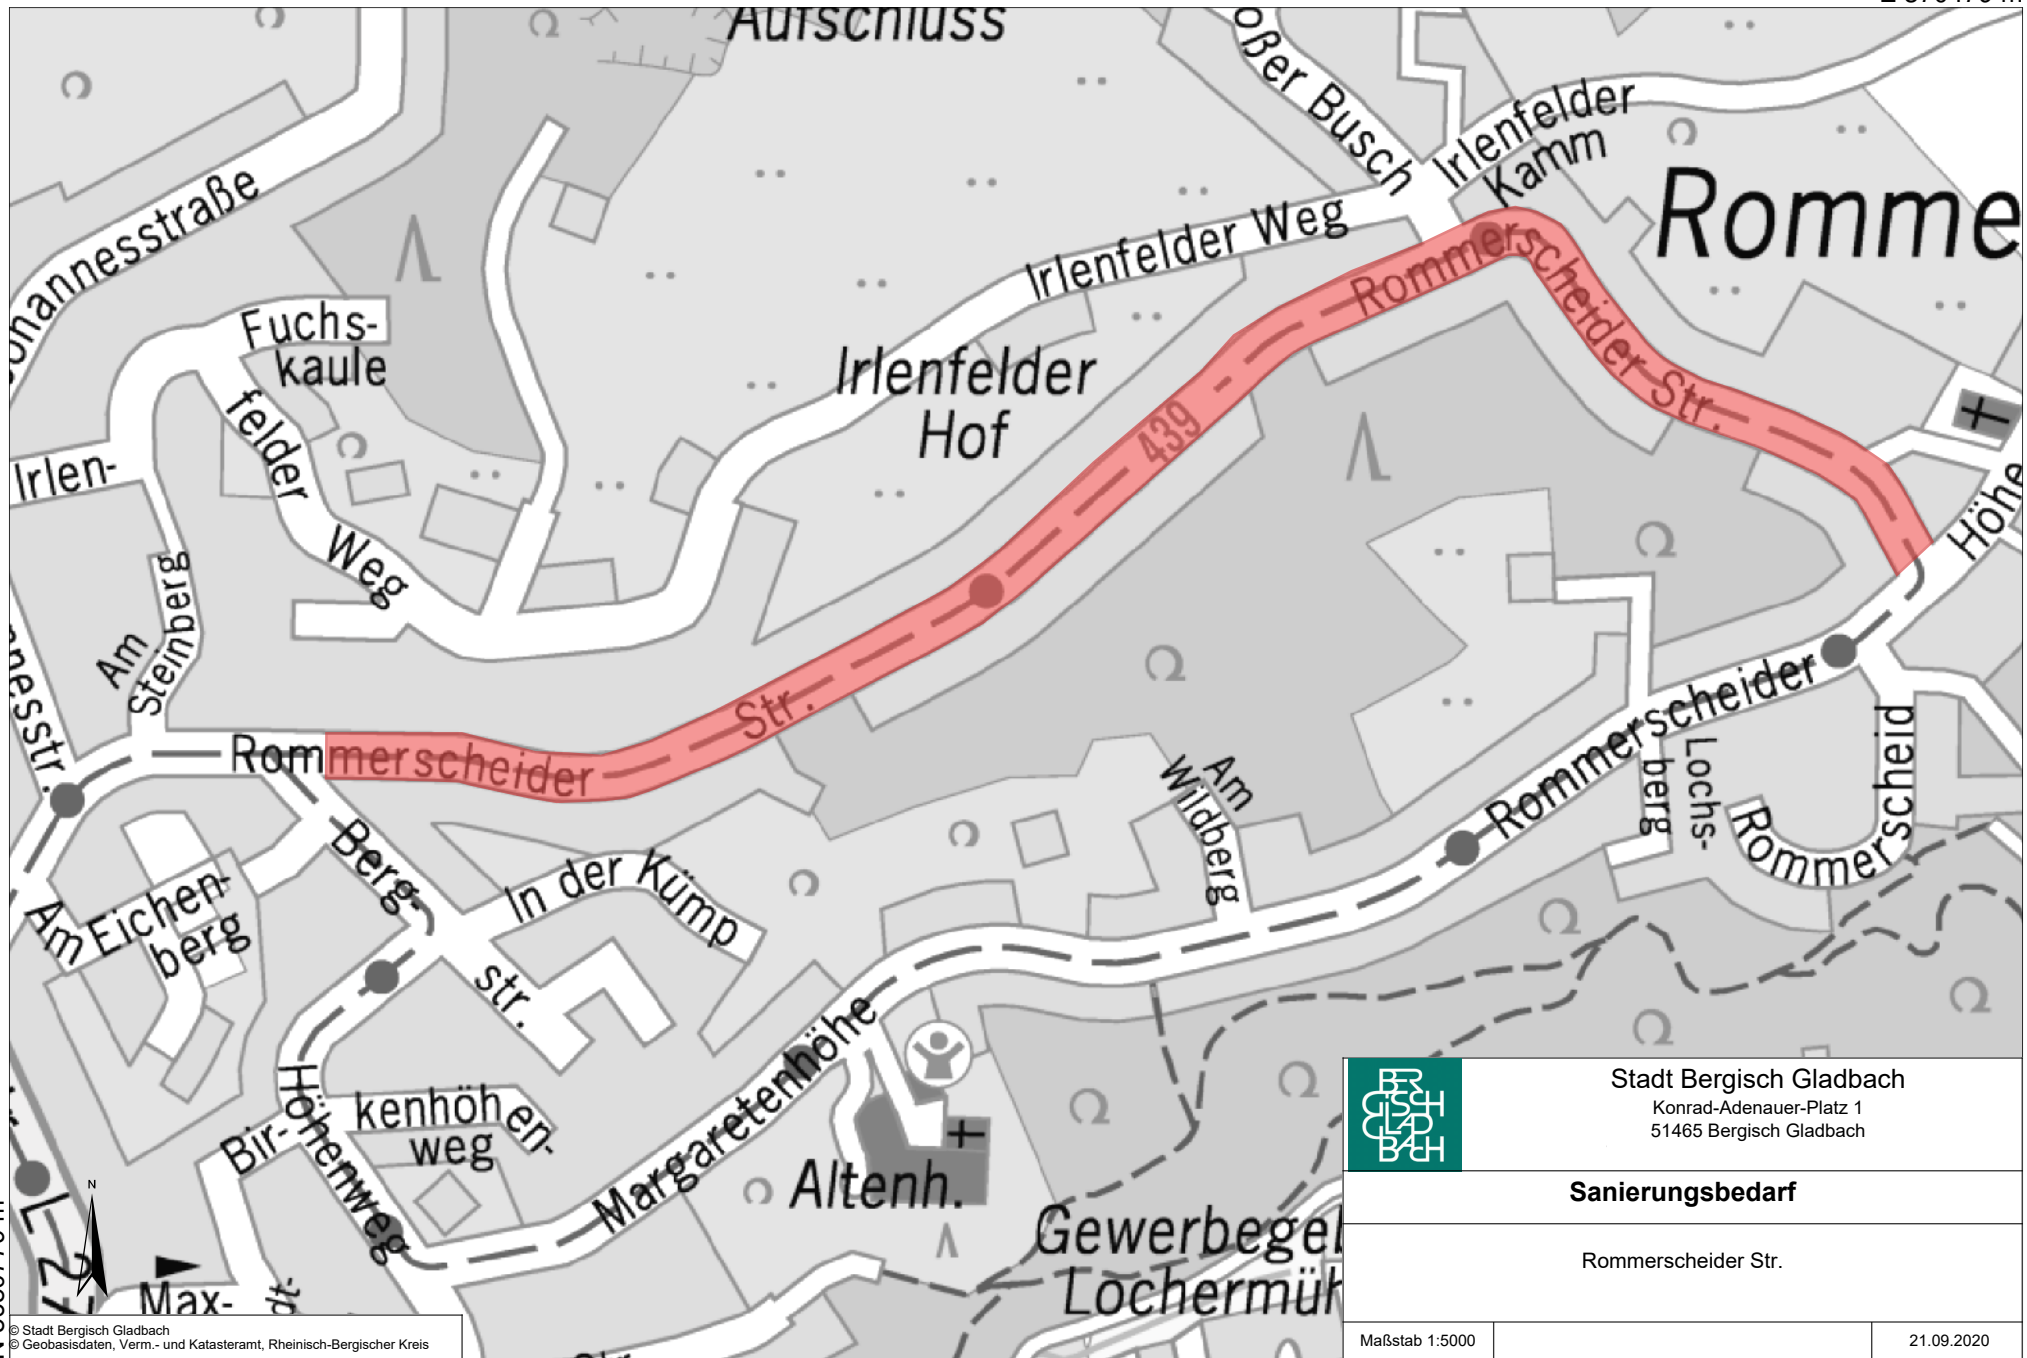

E 370479 m

N 5651674 m

N 5650779 m

© Stadt Bergisch Gladbach  
© Geobasisdaten, Verm.- und Katasteramt, Rheinisch-Bergischer Kreis

E 369147 m

Stadt Bergisch Gladbach  
 Konrad-Adenauer-Platz 1  
 51465 Bergisch Gladbach

**Sanierungsbedarf**

Rommerscheider Str.

Maßstab 1:5000

21.09.2020