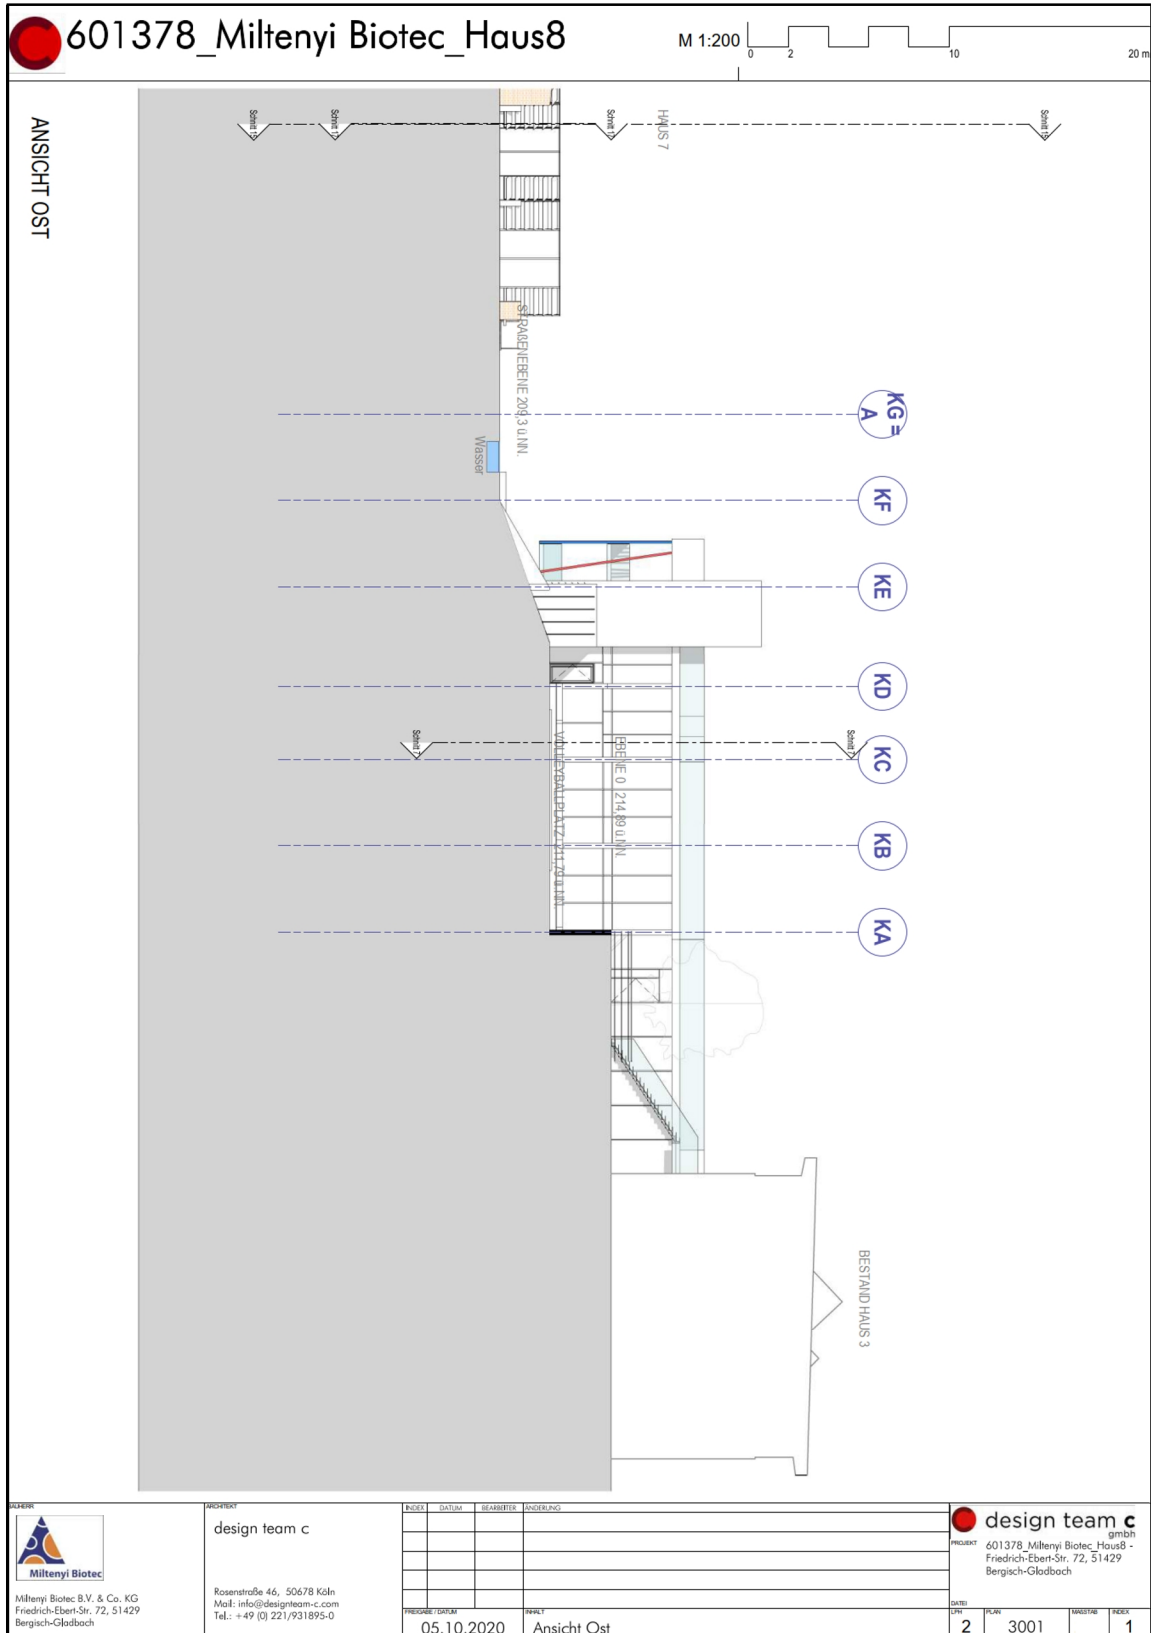

# Übersichtsplan

## Ansicht Ost (ohne Maßstab)

Stand: Aufstellung und frühzeitige Beteiligung

design team c  
Rosenstraße 46, 50678 Köln  
Mail: info@designteam-c.com  
Tel.: +49 (0) 221/931895-0

INDEX	DATE	REVISION	DESCRIPTION
05.10.2020			Ansicht Ost

**design team c** gmbh  
PROJECT: 601378\_Miltenyi Biotec\_Haus8 - Friedrich-Ebert-Str. 72, 51429 Bergisch-Gladbach

DATE:	LPH:	PLAN:	NO.:	INDEX:
	2	3001		1