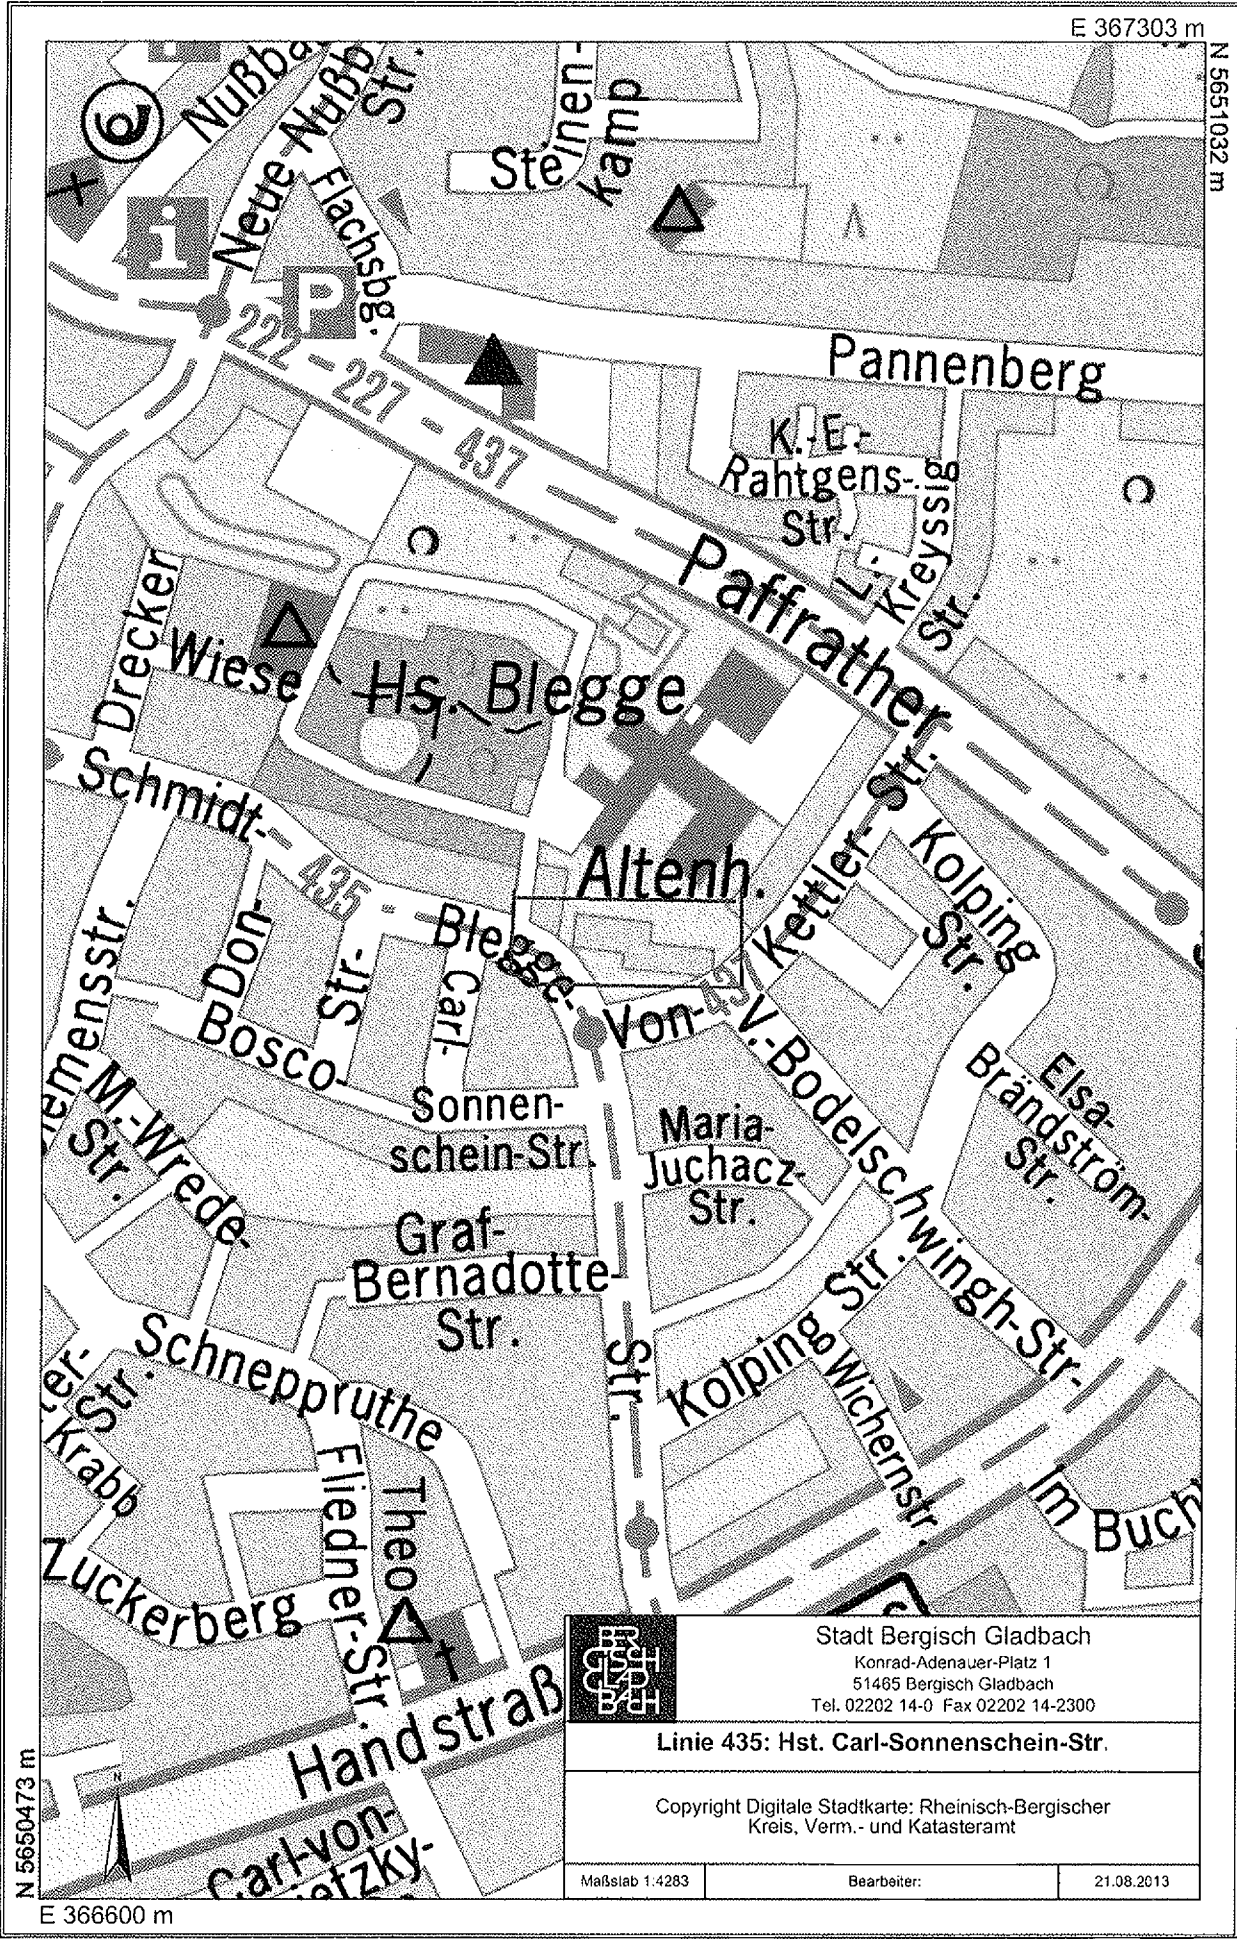

Stadt Bergisch Gladbach
 Konrad-Adenauer-Platz 1
 51465 Bergisch Gladbach
 Tel. 02202 14-0 Fax 02202 14-2300

Linie 435: Hst. Carl-Sonnenschein-Str.

Copyright Digitale Stadtkarte: Rheinisch-Bergischer
 Kreis, Verm.- und Katasteramt

Maßstab 1:8566

Bearbeiter:

21.08.2013

N 5649915 m

E 366248 m

E 367303 m

N 5651032 m

N 5650473 m

E 366600 m

Stadt Bergisch Gladbach
 Konrad-Adenauer-Platz 1
 51465 Bergisch Gladbach
 Tel. 02202 14-0 Fax 02202 14-2300

Linie 435: Hst. Carl-Sonnenschein-Str.

Copyright Digitale Stadtkarte: Rheinisch-Bergischer
 Kreis, Verm.- und Katasteramt