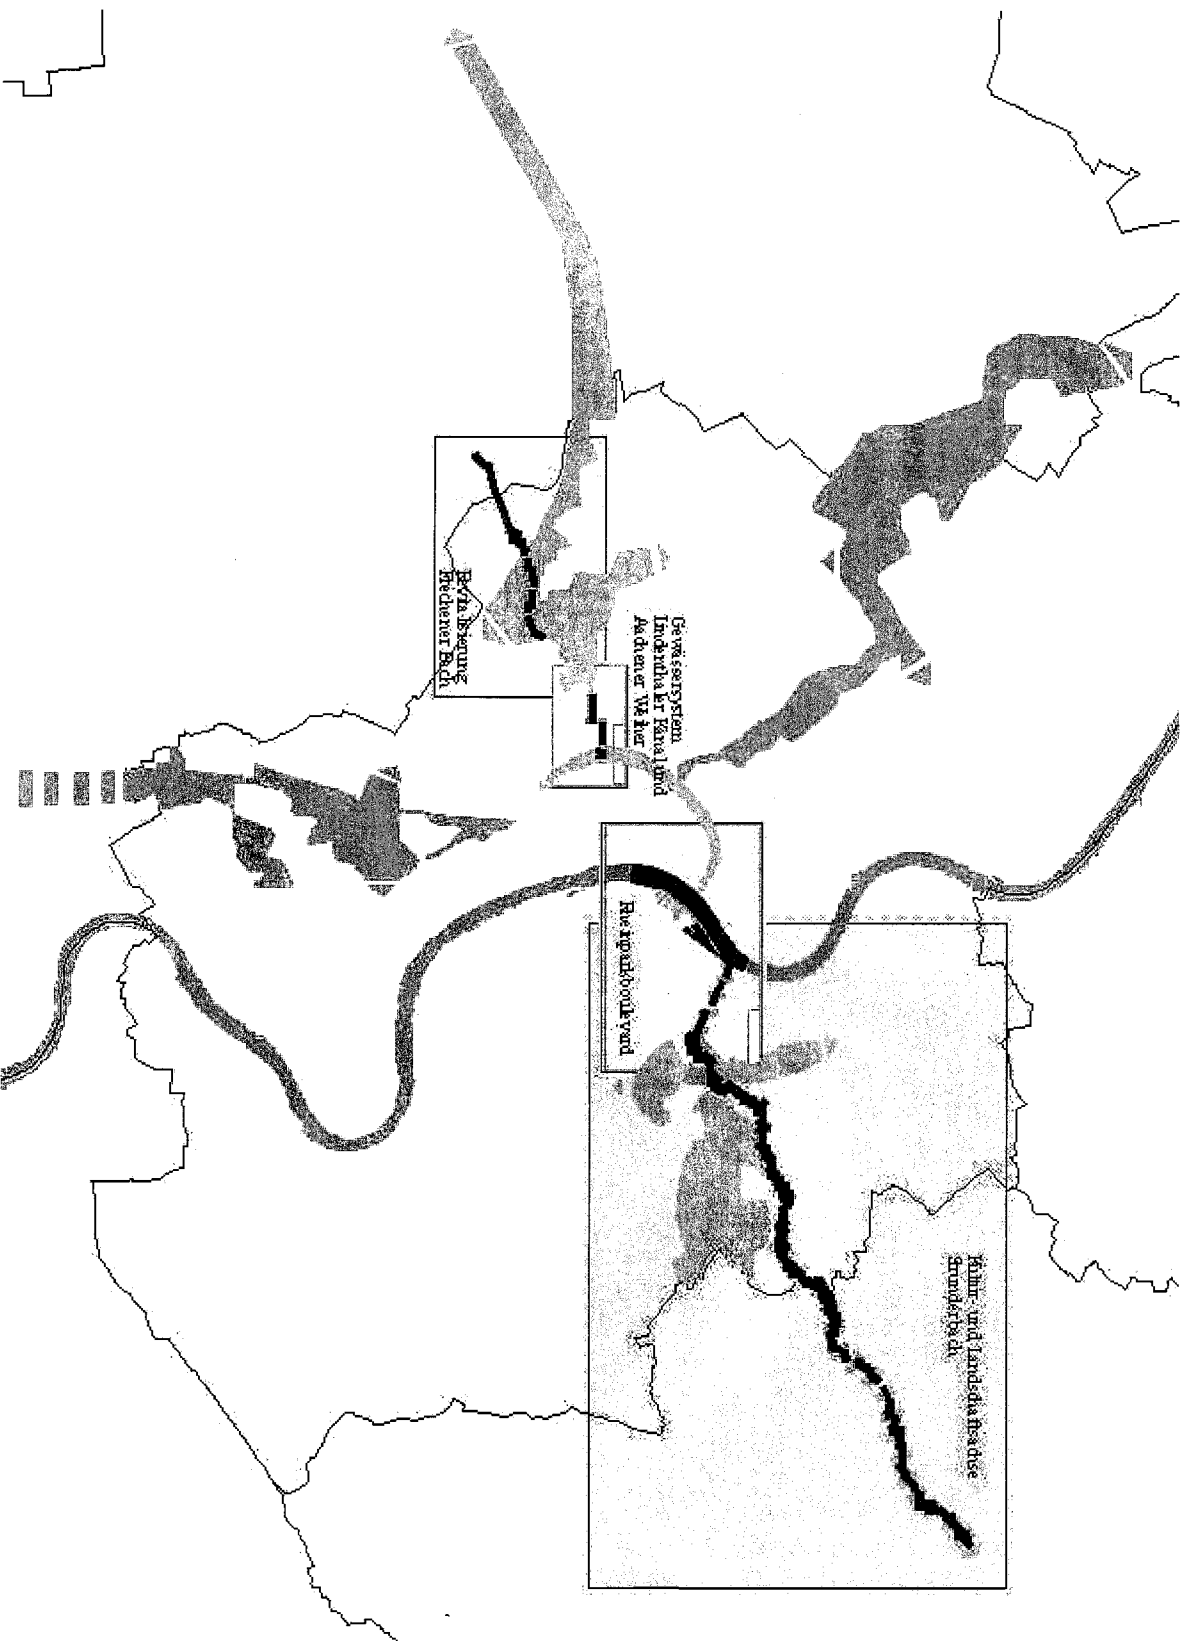

RegioGrün

Kultur- und Landschaftsachse Strunderbach

Grünzug Erft - Rhein - Strunde

REGIONALE 2010

Projekt 'Kultur- und Landschaftsachse' Strunder Bach

- Stunde
- Zuflüsse
- Verrohrung
- Fußweg
- Straße

StadtGrün
Bergisch Gladbach
Projektskizze - Übersichtsplan

Datum: 05.04.2005
Maßstab: 1:6000