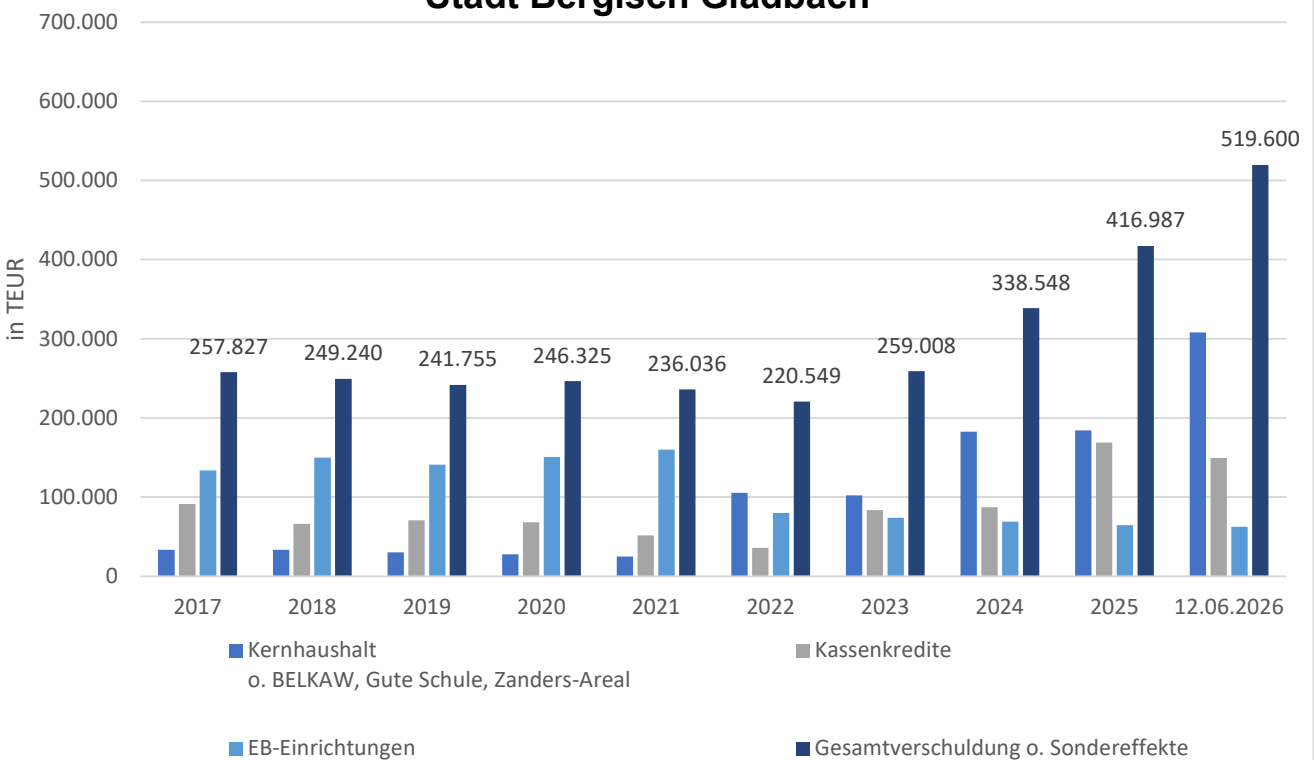

Gesamtverschuldung Stadt Bergisch Gladbach

Bereinigte Gesamtverschuldung Stadt Bergisch Gladbach

Restlaufzeiten Kassenkredite