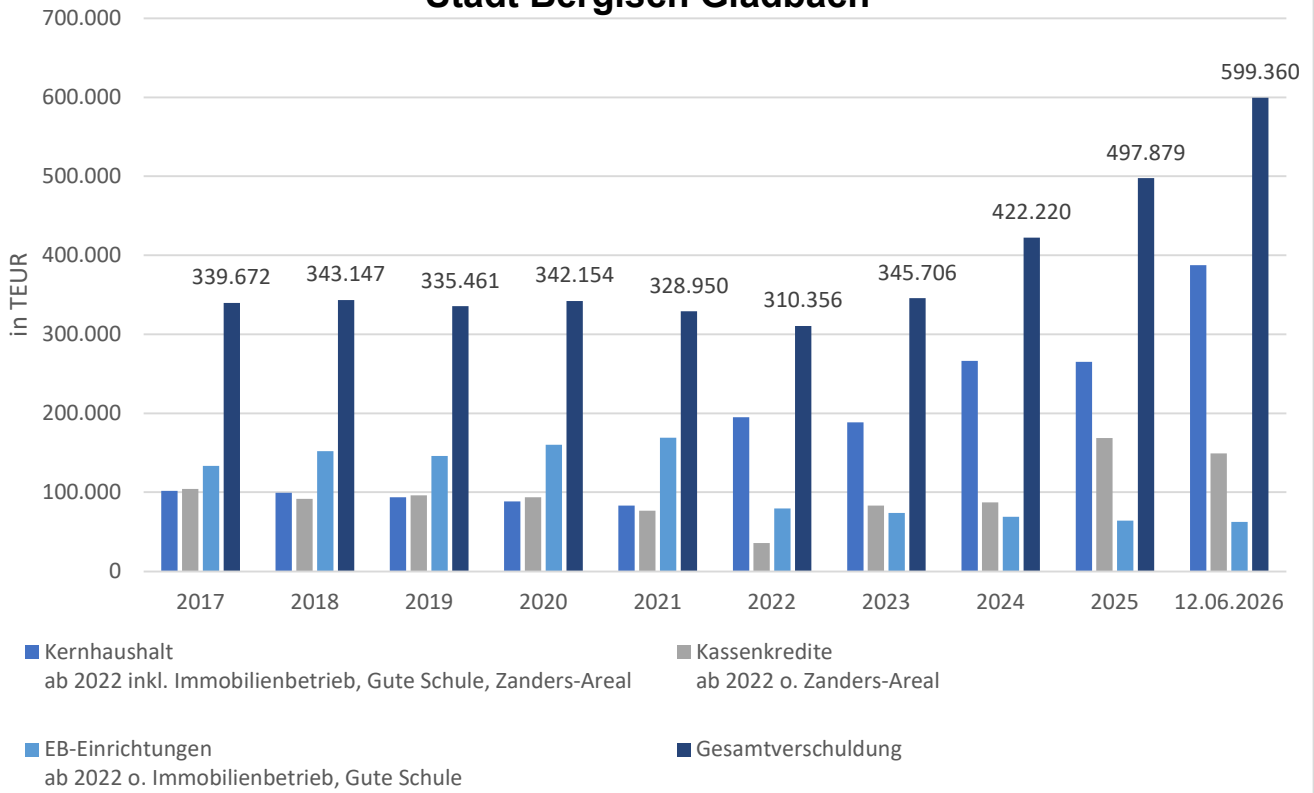

Gesamtverschuldung Stadt Bergisch Gladbach

Bereinigte Gesamtverschuldung Stadt Bergisch Gladbach

Restlaufzeiten Kassenkredite