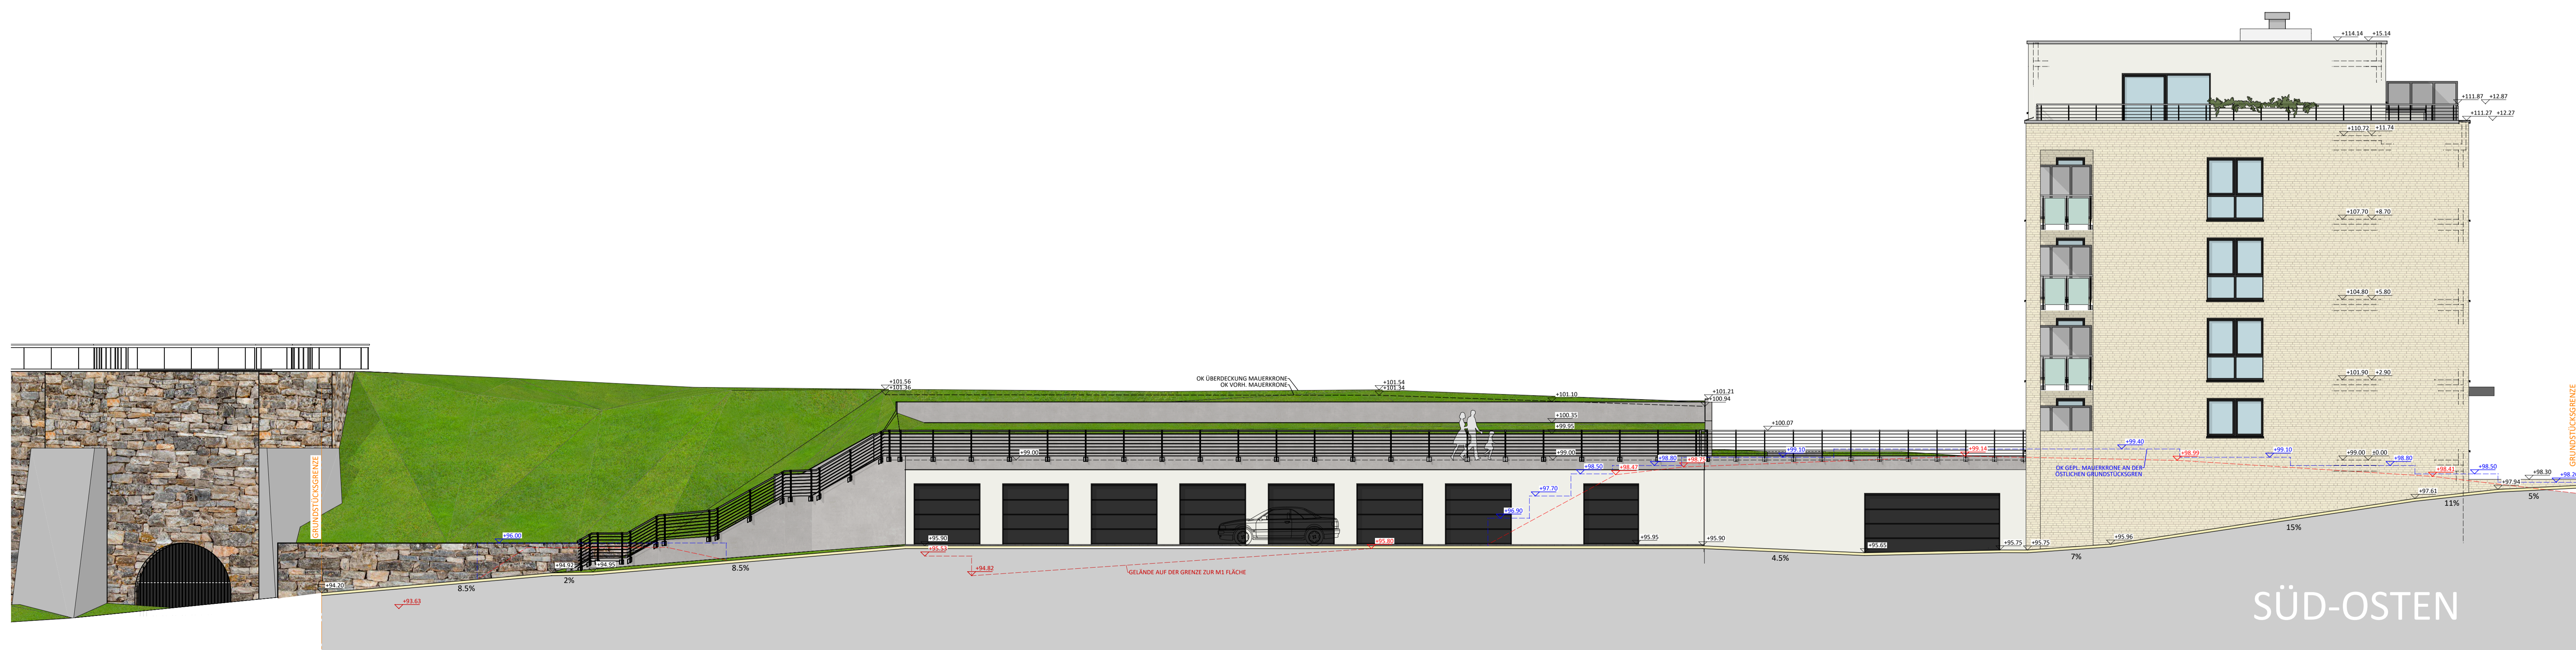

SYSTEMSCHNITT

SÜD-OSTEN

ENTWURFSVERFASSER	
GRENZLAND-BAU GMBH	
BOCHOLDER ESCH 31b 48683 AHAUS-ALSTÄTTE TELEFON: 02567 - 93020	
<small>DATUM, UNTERSCHRIFT</small>	
BAUHERR	
GRENZLAND-BAU GMBH	
BOCHOLDER ESCH 31b 48683 AHAUS-ALSTÄTTE	
<small>DATUM, UNTERSCHRIFT</small>	
BAUVORHABEN	
NEUBAU EINES MEHRFAMILIENWOHNHAUSES MIT TIEFGARAGE	
BERGISCH GLADBACH - PAFFRATHER STRASSE	
GEMARKUNG: GLADBACH - FLUR: 10 - FLURSTÜCKE: 446	
PLAN	
SYSTEMSCHNITT - ANSICHTEN 1/2	
PROJEKT-NR.: 2601	GEZ.: UM
GEBÄUDEKLASSE: 4	DATUM: 19.05.2026
MASSTAB: 1:100	
<small>0CM 30CM 500CM 1000CM</small>	
PLANNUMMER	
103	00-ANS-01