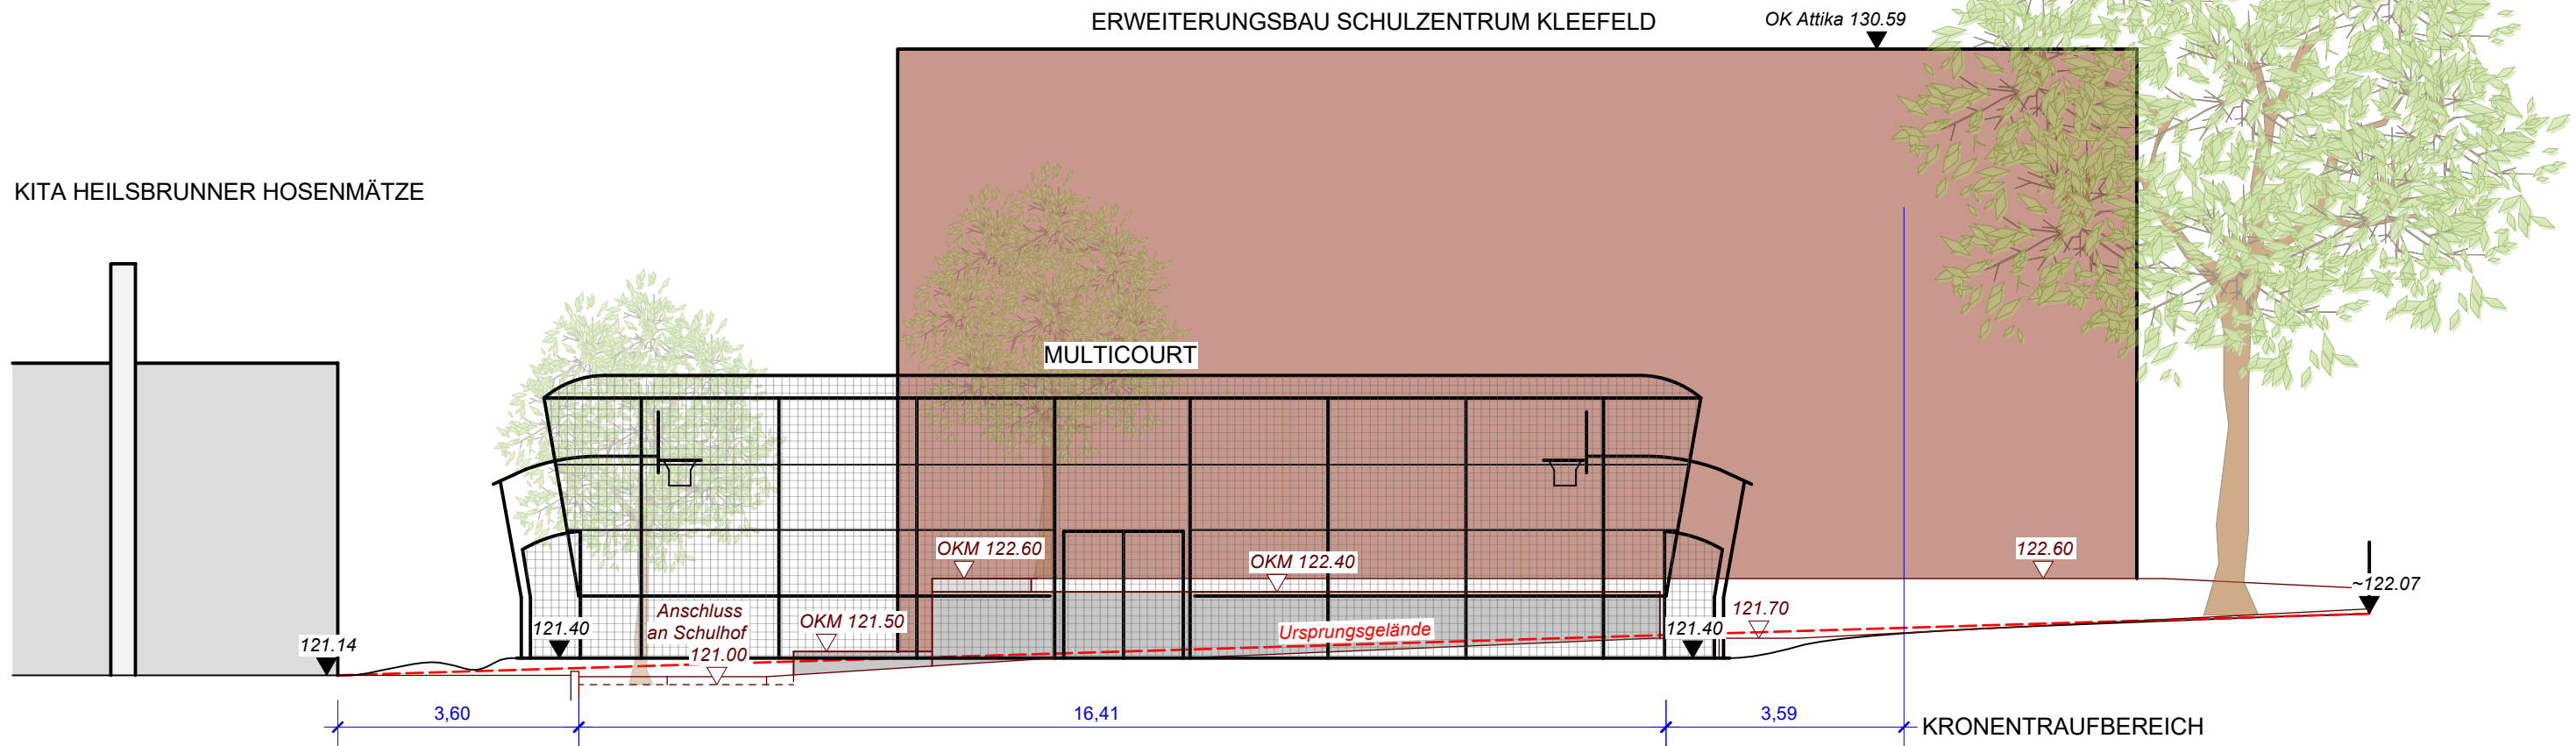

ÜBERSICHT 1 : 250
Planstand: Vorentwurf 1E

SCHNITT A - A'

PLANVERFASSER  GRÜNQUADRAT Landschaftsarchitektur Petra Houstekova Landschaftsarchitektin BDLA AKNW la@gruenimquadrat.de	BAUHERR Schulbau GmbH Bergisch Gladbach Konrad - Adenauer - Platz 1 51465 Bergisch Gladbach	PROJEKT / PLANINHALT Außenanlagen Schulneubau - MULTICOURT Schulzentrum Kleefeld, Bergisch Gladbach Systemskizze SCHNITT A-A'	DATUM / LETZTE ÄNDERUNG	MASSTAB
			20.11.2025 / -	1 : 100
			BEARBEITER	ZEICHNUNGSNR. / INDEX
			PH / DS	S1 / -
			BLATTGRÖSSE	
			DIN A3	