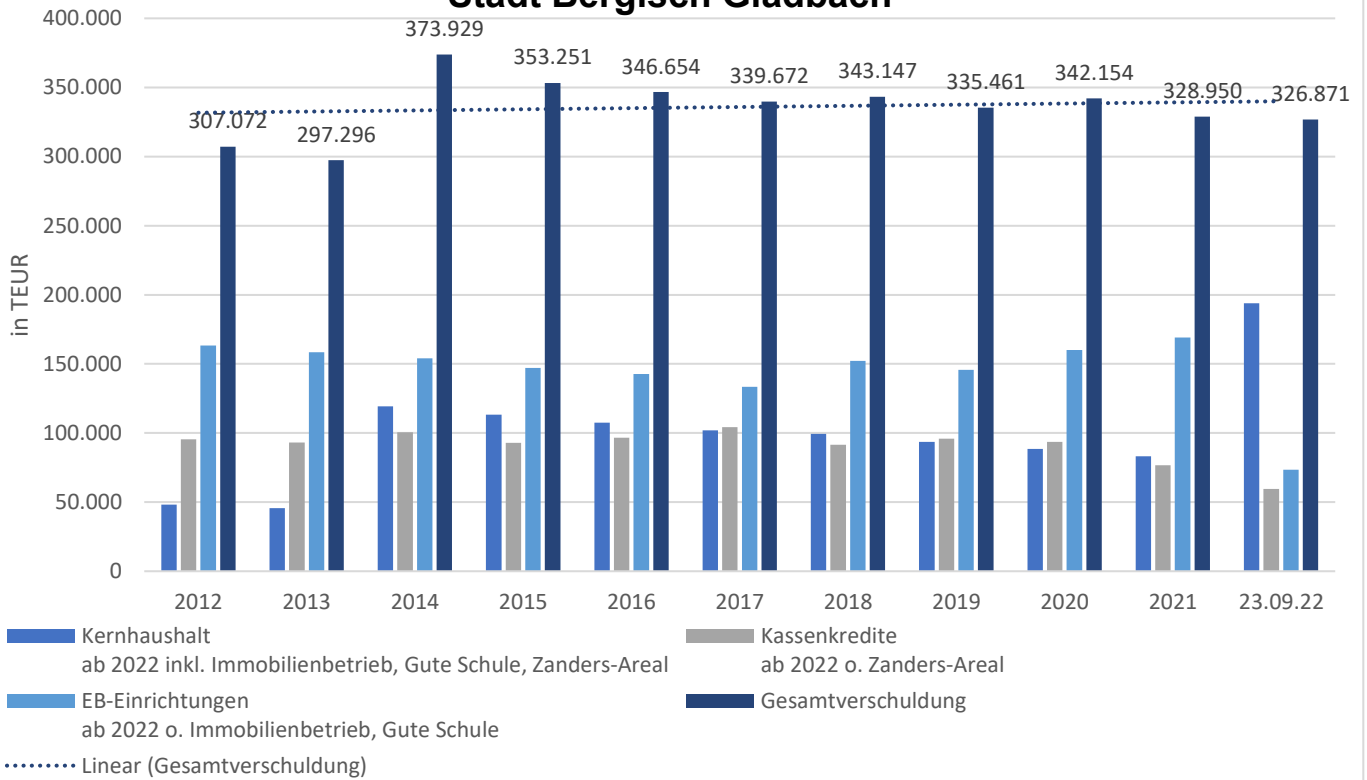

Gesamtverschuldung Stadt Bergisch Gladbach

Bereinigte Gesamtverschuldung Stadt Bergisch Gladbach

Restlaufzeiten Kassenkredite