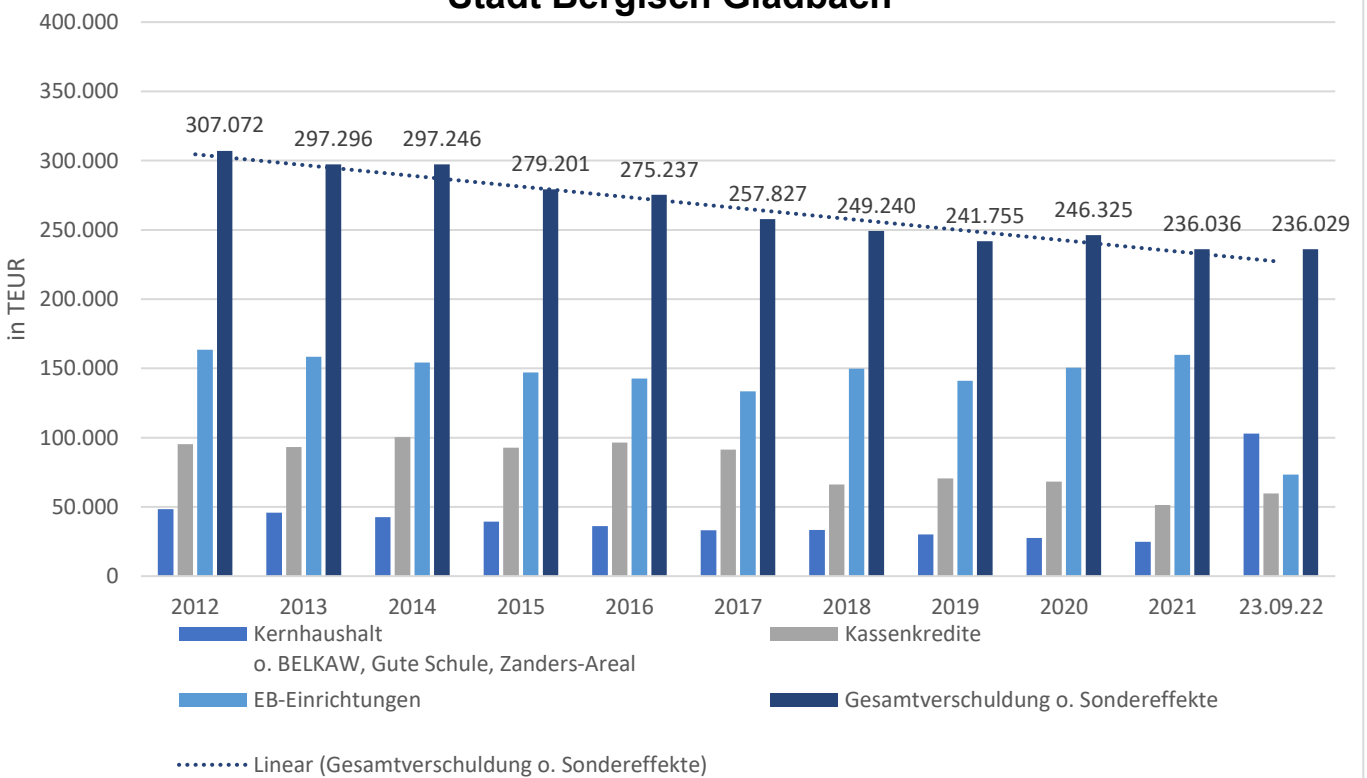

Gesamtverschuldung Stadt Bergisch Gladbach

Bereinigte Gesamtverschuldung Stadt Bergisch Gladbach

Restlaufzeiten Kassenkredite