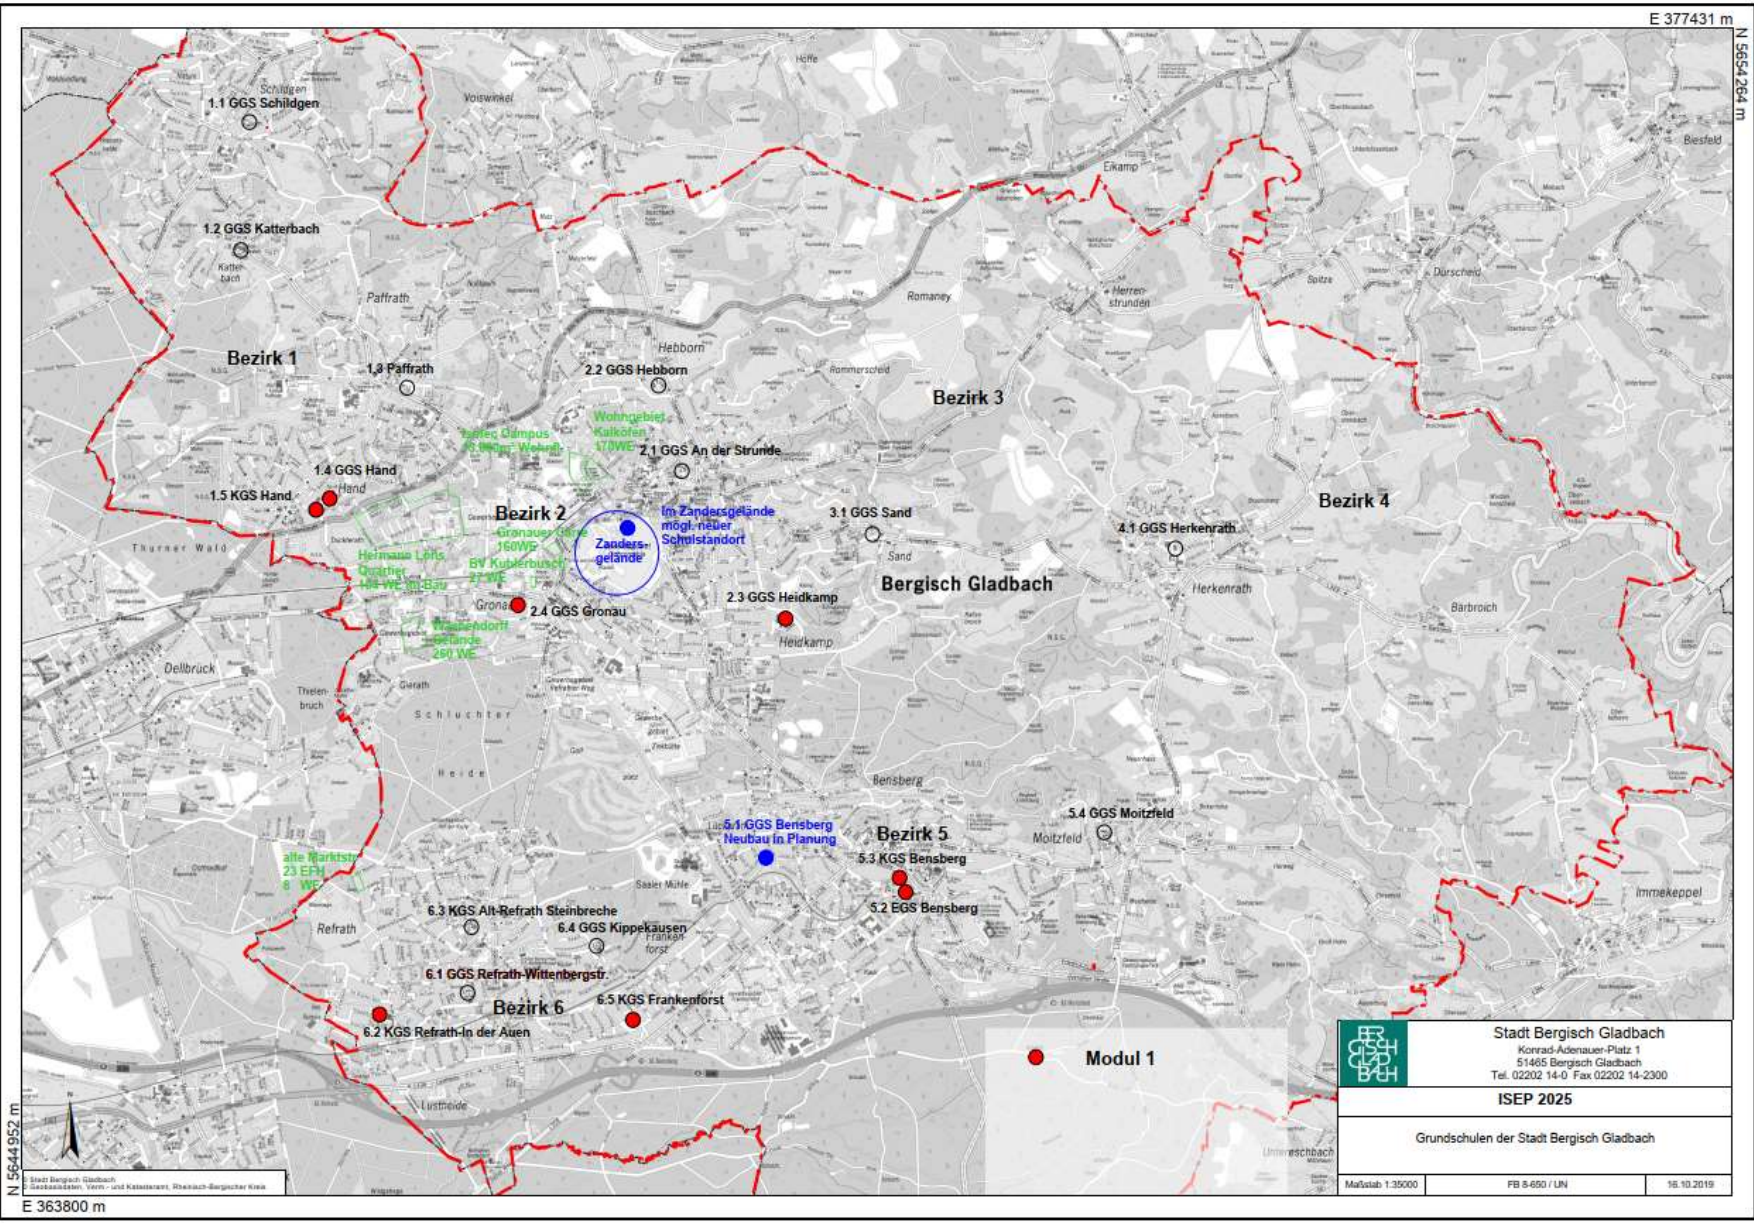

E 377431 m

N 5654264 m

N 5644952 m

Stadt Bergisch Gladbach
Geobasisdaten, Verm.- und Katastramt, Rheinisch-Bergischer Kreis
E 363800 m

Stadt Bergisch Gladbach
Konrad-Adenauer-Platz 1
51465 Bergisch Gladbach
Tel. 02202 14-0 Fax 02202 14-2300

ISEP 2025

Grundschulen der Stadt Bergisch Gladbach

Maßstab 1:35000

FB 8-650 / UN

18.10.2019