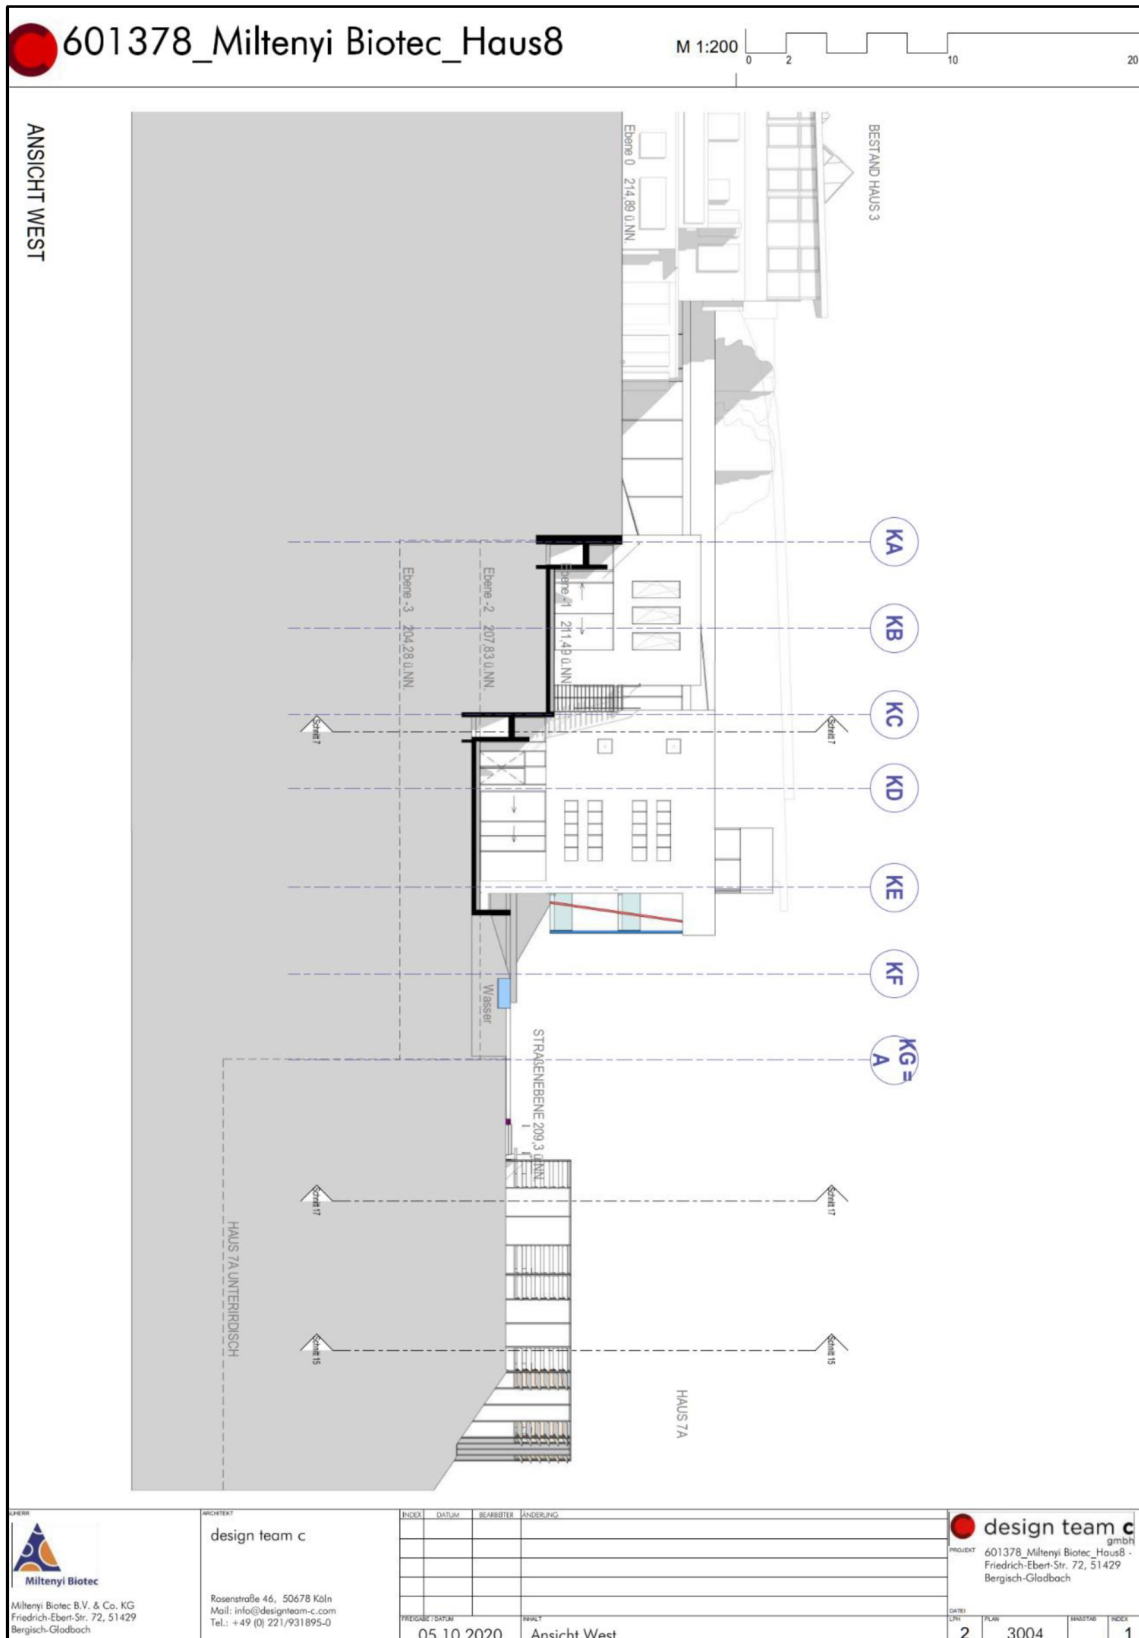

Übersichtsplan

Ansicht West (ohne Maßstab)

Stand: Aufstellung und frühzeitige Beteiligung

Miltenyi Biotec
Miltenyi Biotec B.V. & Co. KG
Friedrich-Ebert-Str. 72, 51429
Bergisch-Gladbach

design team c
Rosenstraße 45, 50678 Köln
Mail: info@designteam-c.com
Tel.: +49 (0) 221/931895-0

INDEX	DATUM	BEREITER	ÄNDERUNG

PROJEKT DATUM: 05.10.2020
INHALT: Ansicht West

design team c
gmbH
PROJEKT: 601378_Miltenyi Biotec_Haus8 -
Friedrich-Ebert-Str. 72, 51429
Bergisch-Gladbach

DATEI	PLAN	BLATTSTÄBE	INDEX
2	3004		1