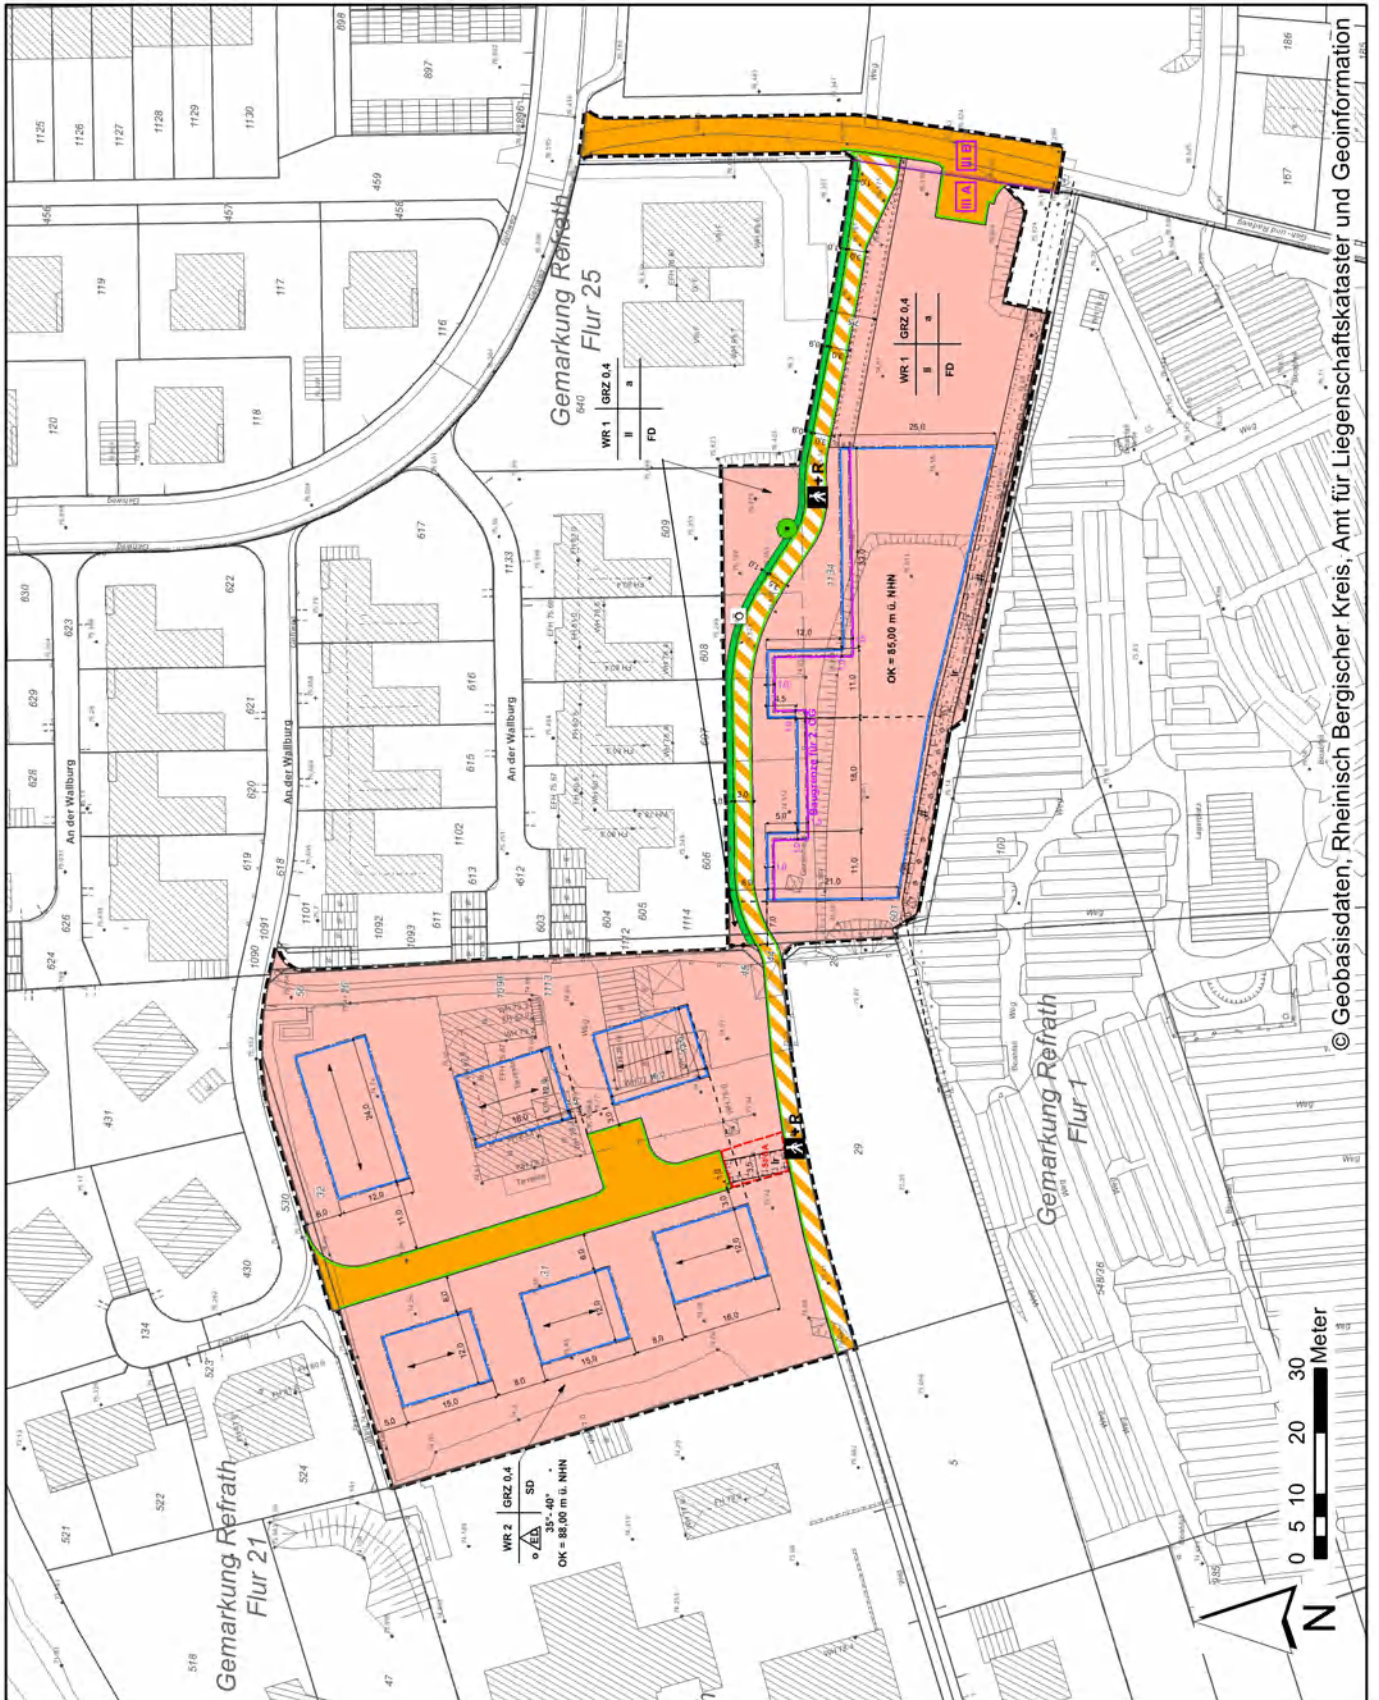

Entwurf

Bebauungsplan Nr. 6142 - An der Wallburg -

Stand: erneute Offenlage
ohne Maßstab

© Geobasisdaten, Rheinisch Bergischer Kreis, Amt für Liegenschaftskataster und Geoinformation