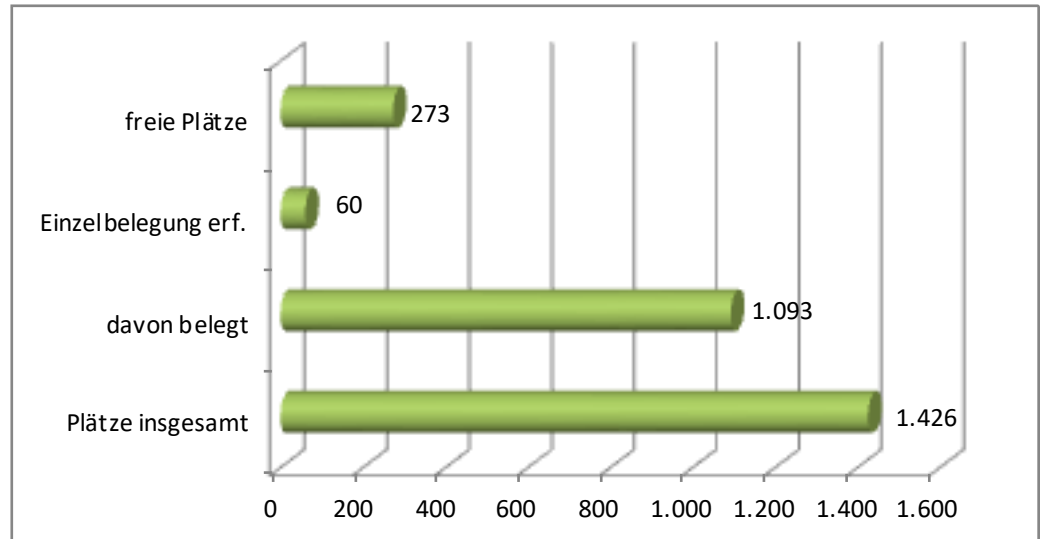

Wichtige Kennzahlen aus dem Bereich der Flüchtlinge

Insgesamt untergebrachte Personen: **1.093** Im Vorbericht 1.122

davon männlich 649
davon weiblich 444

Altersstruktur

davon bis 10 Jahre 227
davon 11 bis 20 Jahre 192
davon 21 bis 30 Jahre 268
davon 31 bis 40 Jahre 218
davon 41 bis 50 Jahre 119
davon 51 bis 60 Jahre 51
davon 61 bis 70 Jahre 10
davon über 71 Jahre 8
davon bis 18 Jahre 393
davon über 18 Jahre 700

Unterbringungskapazitäten

Ohne Reserve Katterbach:
Plätze insgesamt 1.426
davon belegt 1.093
Einzelbelegung erf. 60
freie Plätze 273

Personen im Asylbewerberleistungsbezug bei der Stadt Bergisch Gladbach