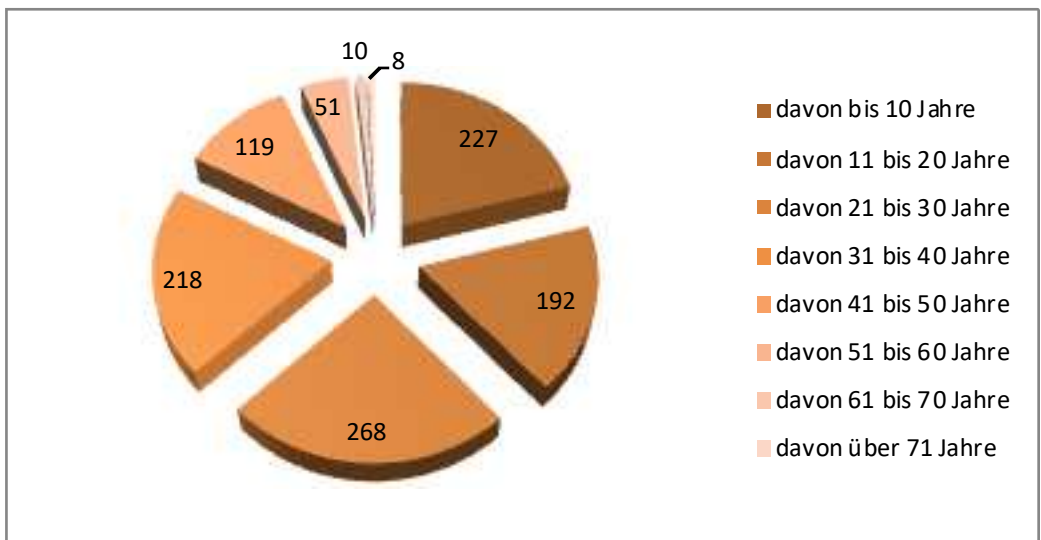

Wichtige Kennzahlen aus dem Bereich der Flüchtlinge

Insgesamt untergebrachte Personen: **1.093** Im Vorbericht 1.122

davon männlich 649
davon weiblich 444

Altersstruktur

davon bis 10 Jahre 227
davon 11 bis 20 Jahre 192
davon 21 bis 30 Jahre 268
davon 31 bis 40 Jahre 218
davon 41 bis 50 Jahre 119
davon 51 bis 60 Jahre 51
davon 61 bis 70 Jahre 10
davon über 71 Jahre 8
davon bis 18 Jahre 393
davon über 18 Jahre 700

Unterbringungskapazitäten

Ohne Reserve Katterbach:
Plätze insgesamt 1.426
davon belegt 1.093
Einzelbelegung erf. 60
freie Plätze 273

Personen im Asylbewerberleistungsbezug bei der Stadt Bergisch Gladbach

Daten von Dezember 2018

Personen im Bezug

607

davon mit Duldung

255

davon ohne Duldung

352