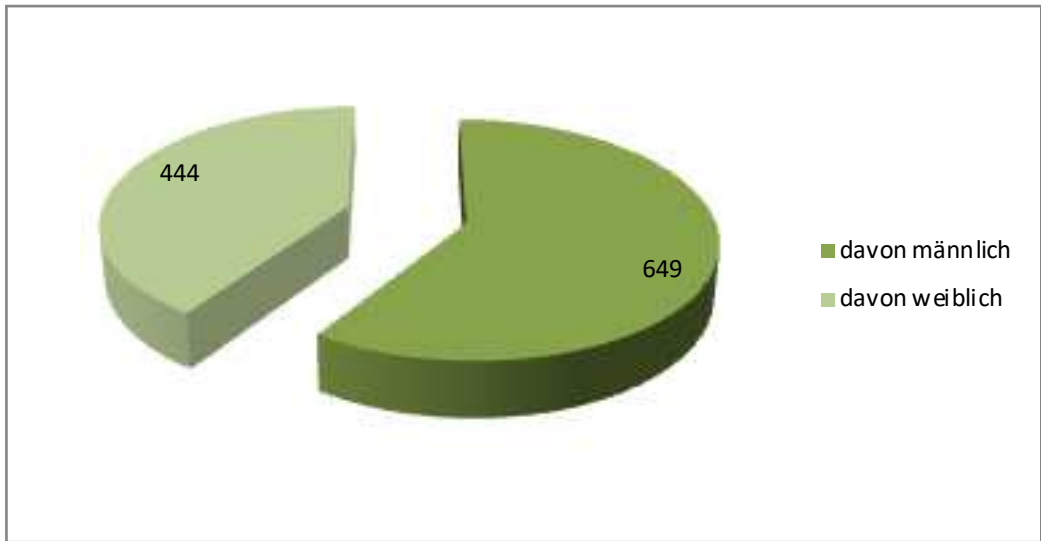

Wichtige Kennzahlen aus dem Bereich der Flüchtlinge

Insgesamt untergebrachte Personen: **1.093** Im Vorbericht 1.122

davon männlich 649
davon weiblich 444

Altersstruktur

davon bis 10 Jahre 227
davon 11 bis 20 Jahre 192
davon 21 bis 30 Jahre 268
davon 31 bis 40 Jahre 218
davon 41 bis 50 Jahre 119
davon 51 bis 60 Jahre 51
davon 61 bis 70 Jahre 10
davon über 71 Jahre 8
davon bis 18 Jahre 393
davon über 18 Jahre 700

Unterbringungskapazitäten

Ohne Reserve Katterbach:
Plätze insgesamt 1.426
davon belegt 1.093
Einzelbelegung erf. 60
freie Plätze 273

Personen im Asylbewerberleistungsbezug bei der Stadt Bergisch Gladbach