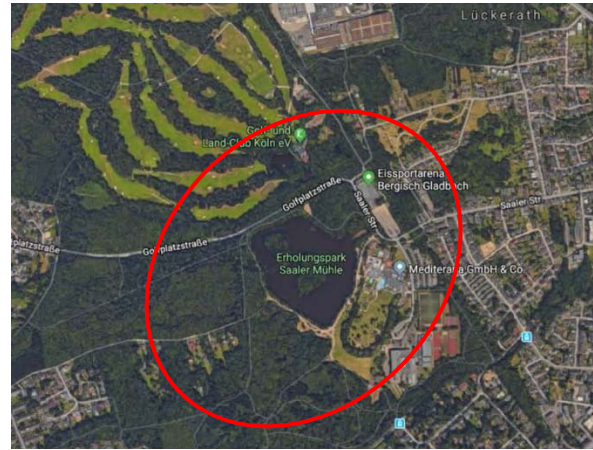

Maßnahme

Ehem. Braunkohleabbaugebiet Grube Consolidation Alfred; Aufstellung eines Hinweisschildes zur Verdeutlichung der historischen Situation;

Maßnahmenummer

M-6-04

Quelle: TK25, 1935

Quelle: Google Maps