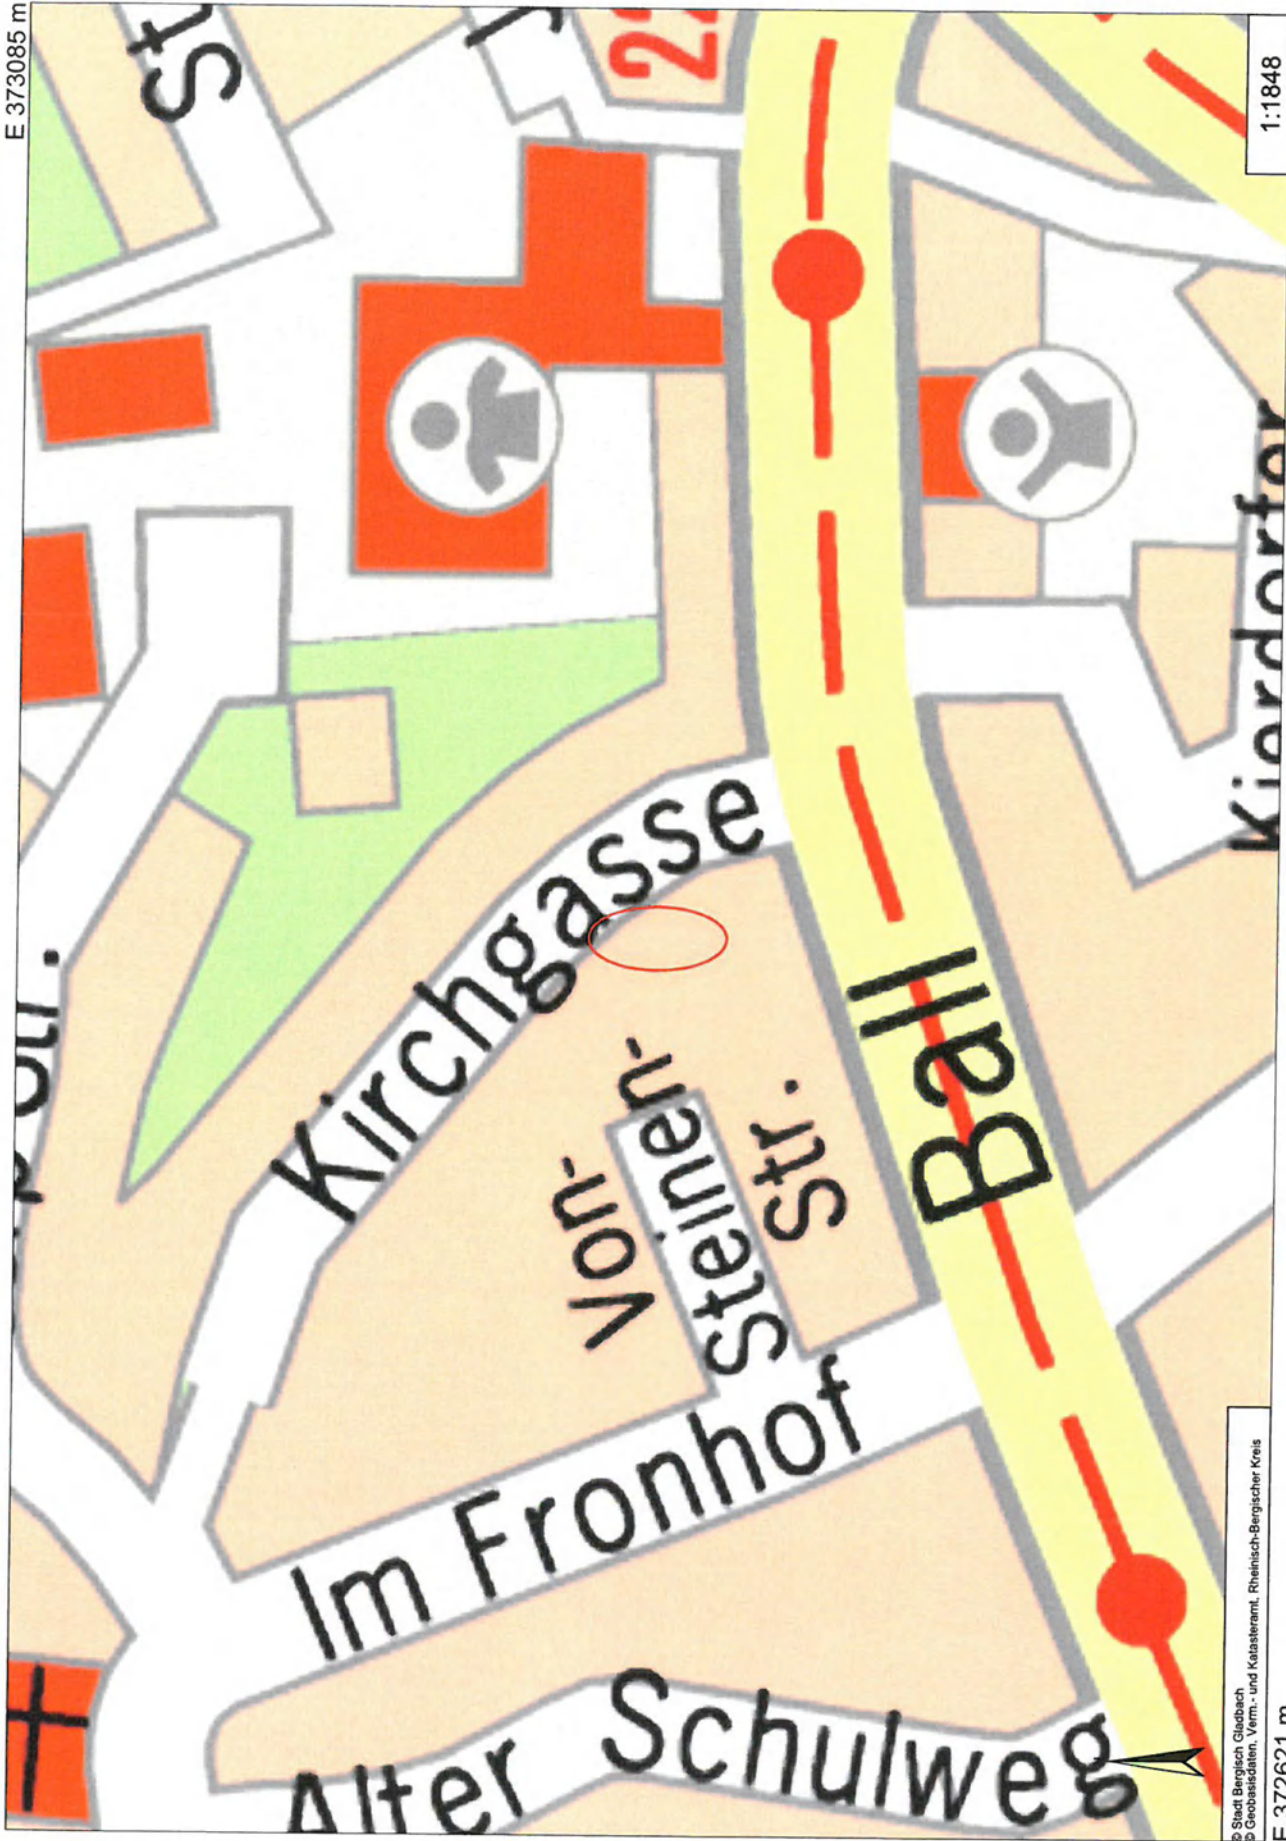

E 373511 m

N 5650936 m

N 5649006 m

Stadt Bergisch Gladbach  
 Konrad-Adenauer-Platz 1  
 51465 Bergisch Gladbach  
 Tel. 02202 14-0 Fax 02202 14-2300

**Sitzung des Seniorenbeirates am 25.07.2017**

Haltestelle Herkenrath, Ball Linien 227, 335, 453, 454

© Stadt Bergisch Gladbach  
 © Geobasisdaten, Verm.- und Katasteramt, Rheinisch-Bergischer Kreis

21.06.2017

E 372298 m

N 5650143 m

E 373085 m

1:1848

© Stadt Bergisch Gladbach  
 © Geobasisdaten, Verm.- und Katasteramt, Rheinisch-Bergischer Kreis

E 372621 m

N 5649822 m