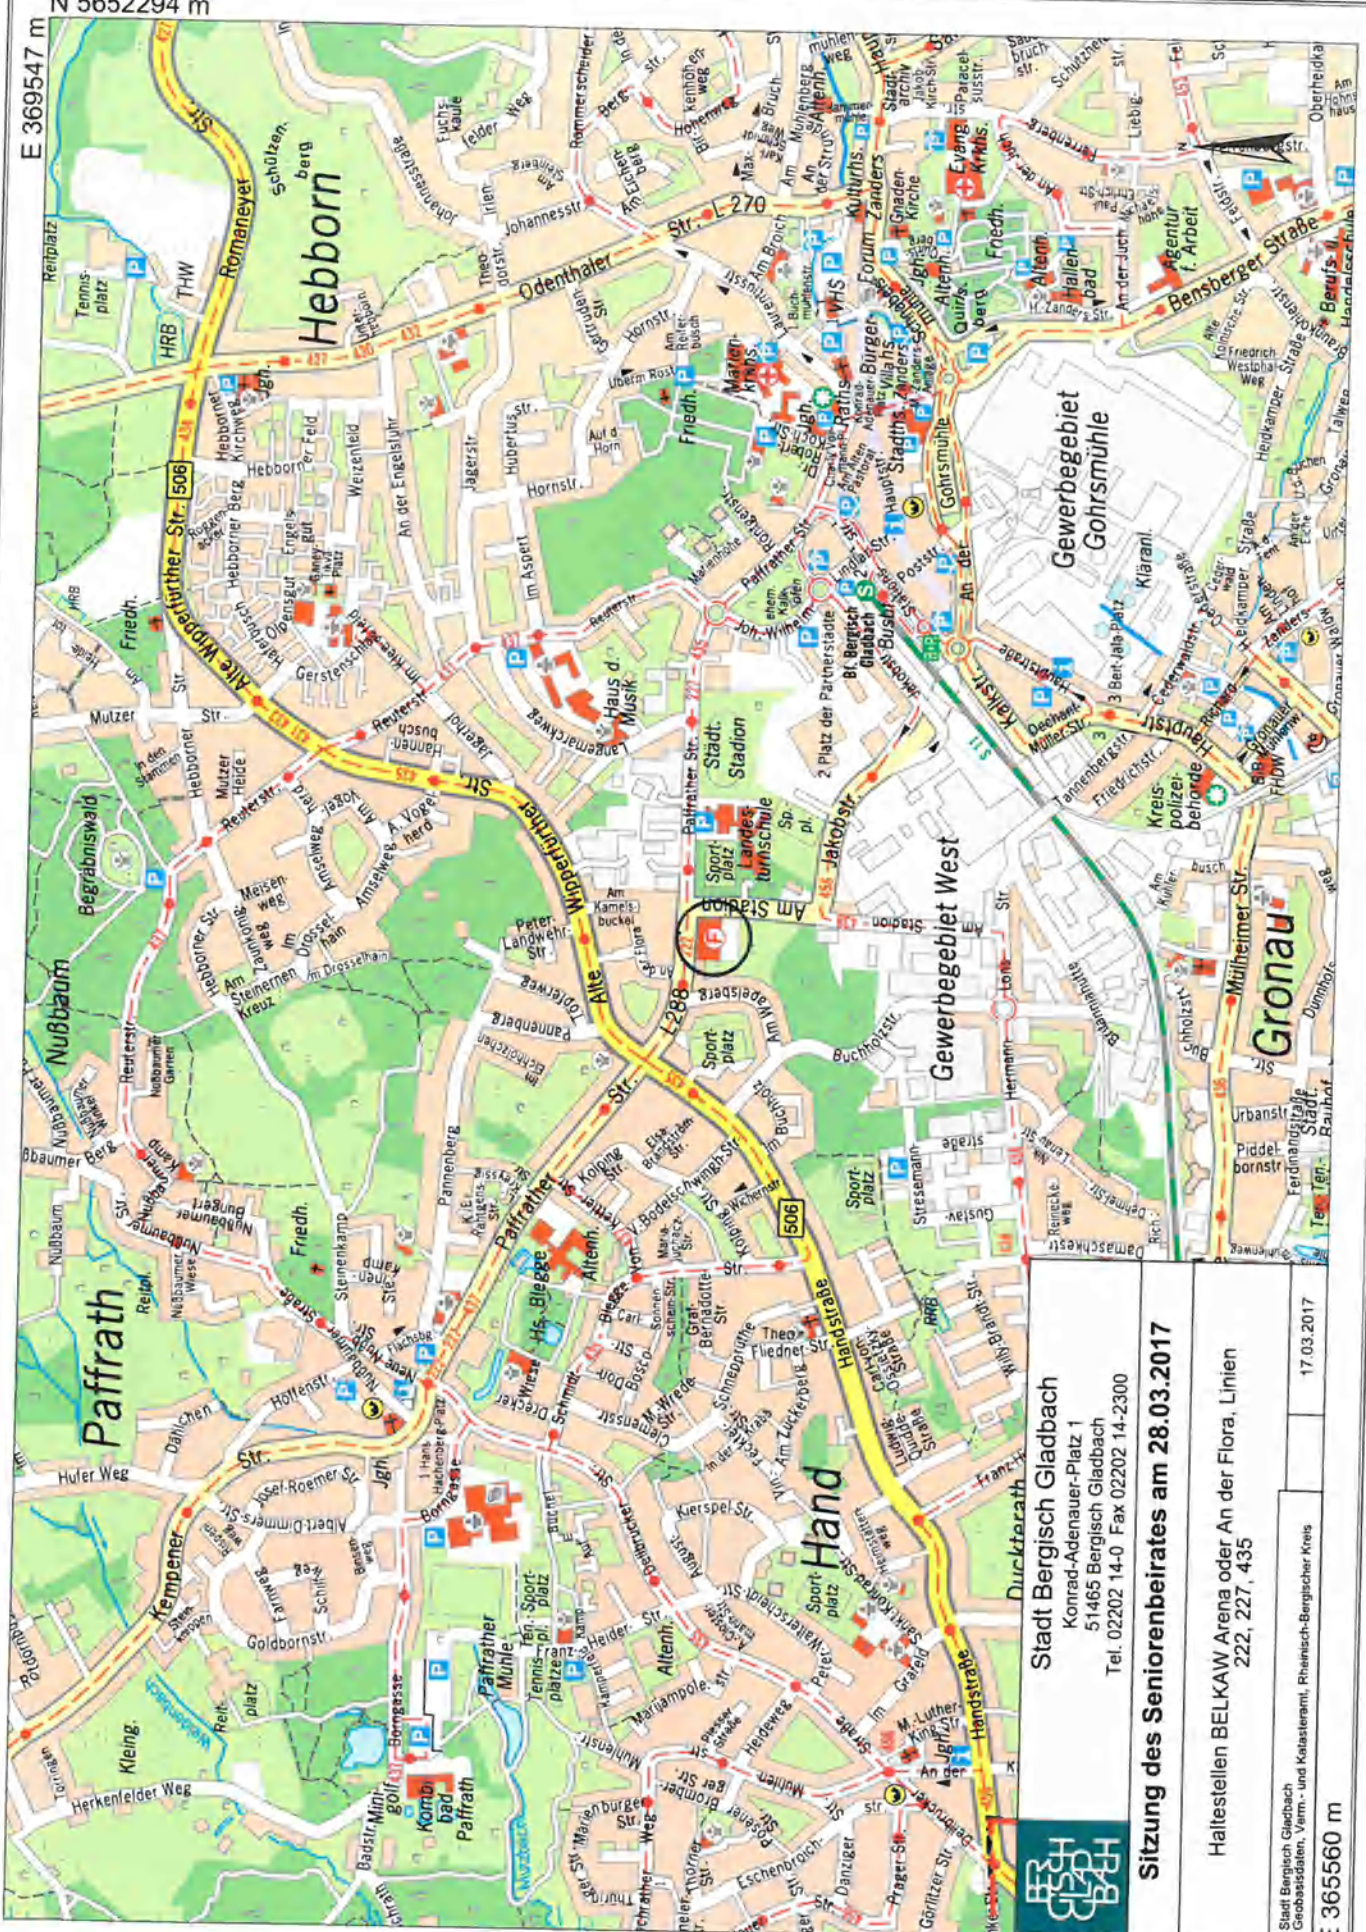

E 367879 m

N 5651432 m

N 5650396 m

© Stadt Bergisch Gladbach  
© Geobasisdaten, Verm.- und Katasteramt, Rheinisch-Bergischer Kreis

E 367228 m

1:3968

E 369547 m  
N 5652294 m

**Stadt Bergisch Gladbach**  
Konrad-Adenauer-Platz 1  
51465 Bergisch Gladbach  
Tel. 02202 14-0 Fax 02202 14-2300

**Sitzung des Seniorenbeirates am 28.03.2017**

Haltestellen BELKAW Arena oder An der Flora, Linien  
222, 227, 435

© Stadt Bergisch Gladbach  
© Geobasisdaten, Verm.- und Katasteramt, Rheinisch-Bergischer Kreis

17.03.2017

E 365560 m

N 5649534 m