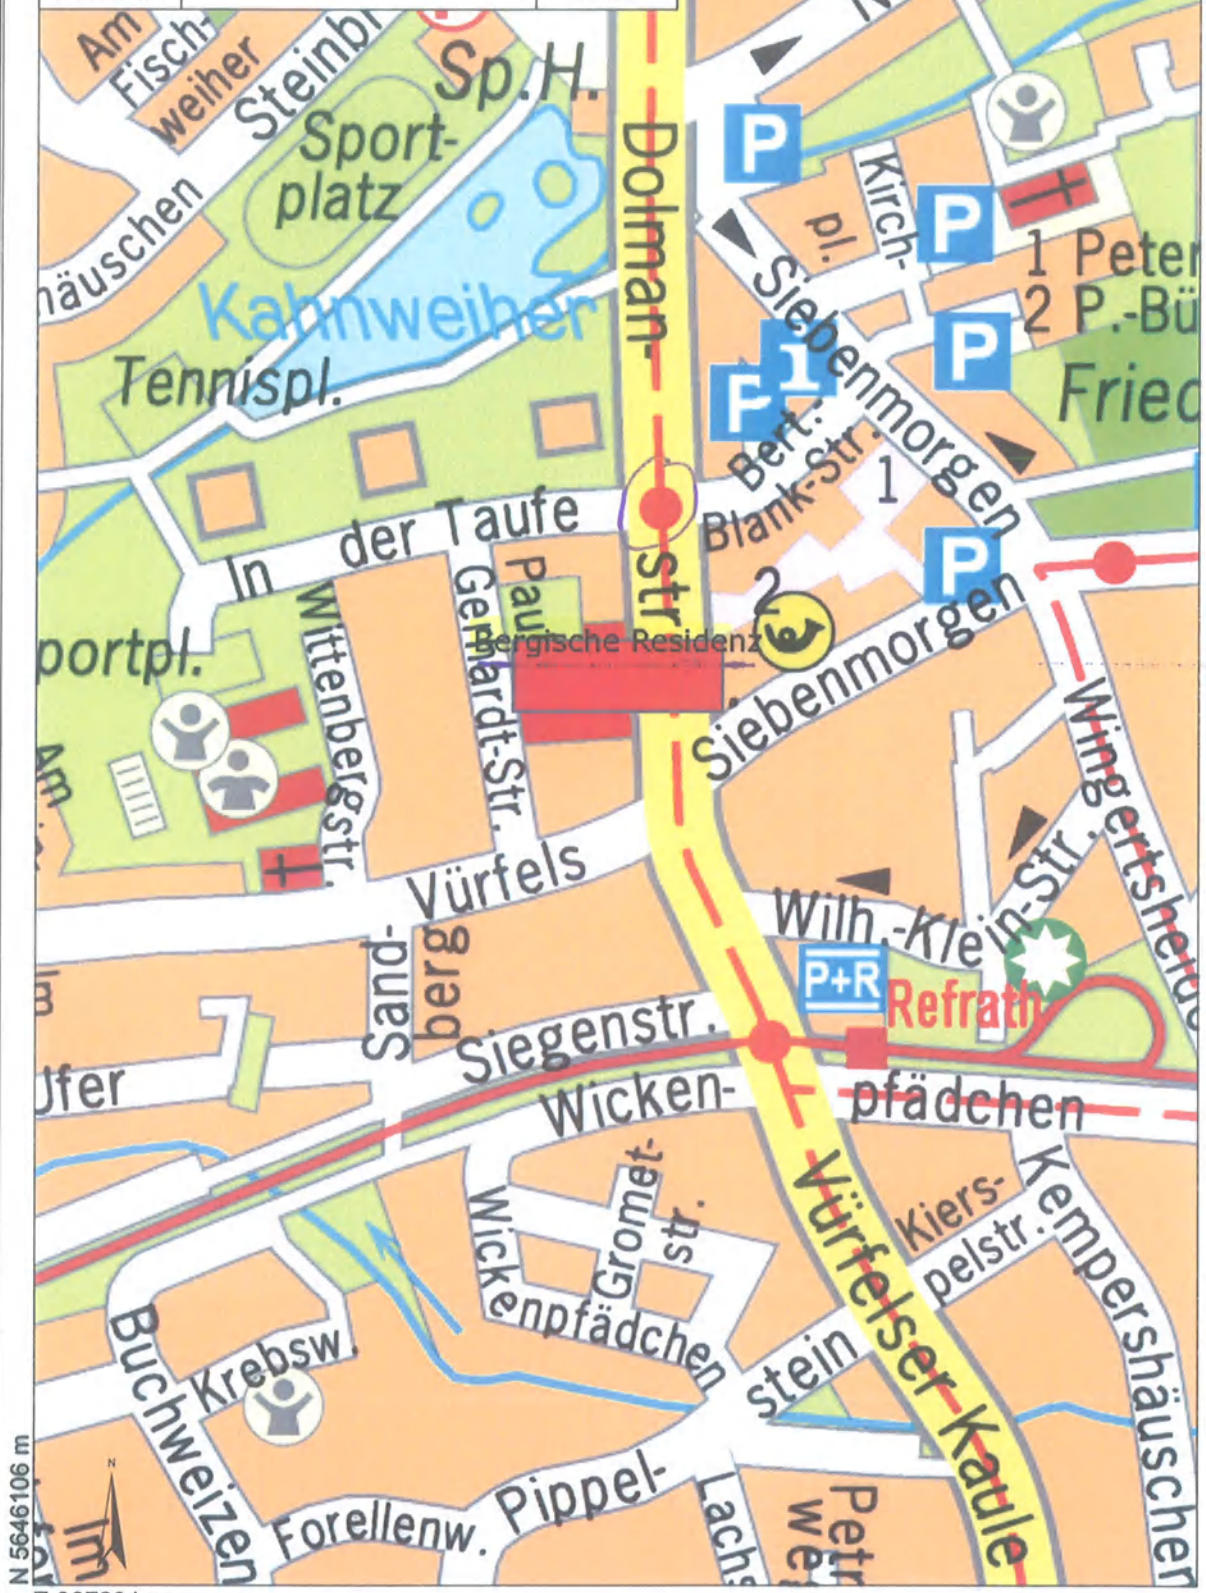

Stadt Bergisch Gladbach
Konrad-Adenauer-Platz 1
51465 Bergisch Gladbach
Tel. 02202 14-0 Fax 02202 14-2300

Linien 451, 452 Hst. Siebenmorgen

Maßstab 1:3922

09.04.2014

E 368842 m

N 5648665 m

N 5644570 m

E 366269 m

Stadt Bergisch Gladbach
 Konrad-Adenauer-Platz 1
 51465 Bergisch Gladbach
 Tel. 02202 14-0 Fax 02202 14-2300

Seniorenbeirat am 05.05.2014

Linien 451, 452 Hst. Siebenmorgen; Linie 1 Hst. Refrath

Maßstab 1:15687