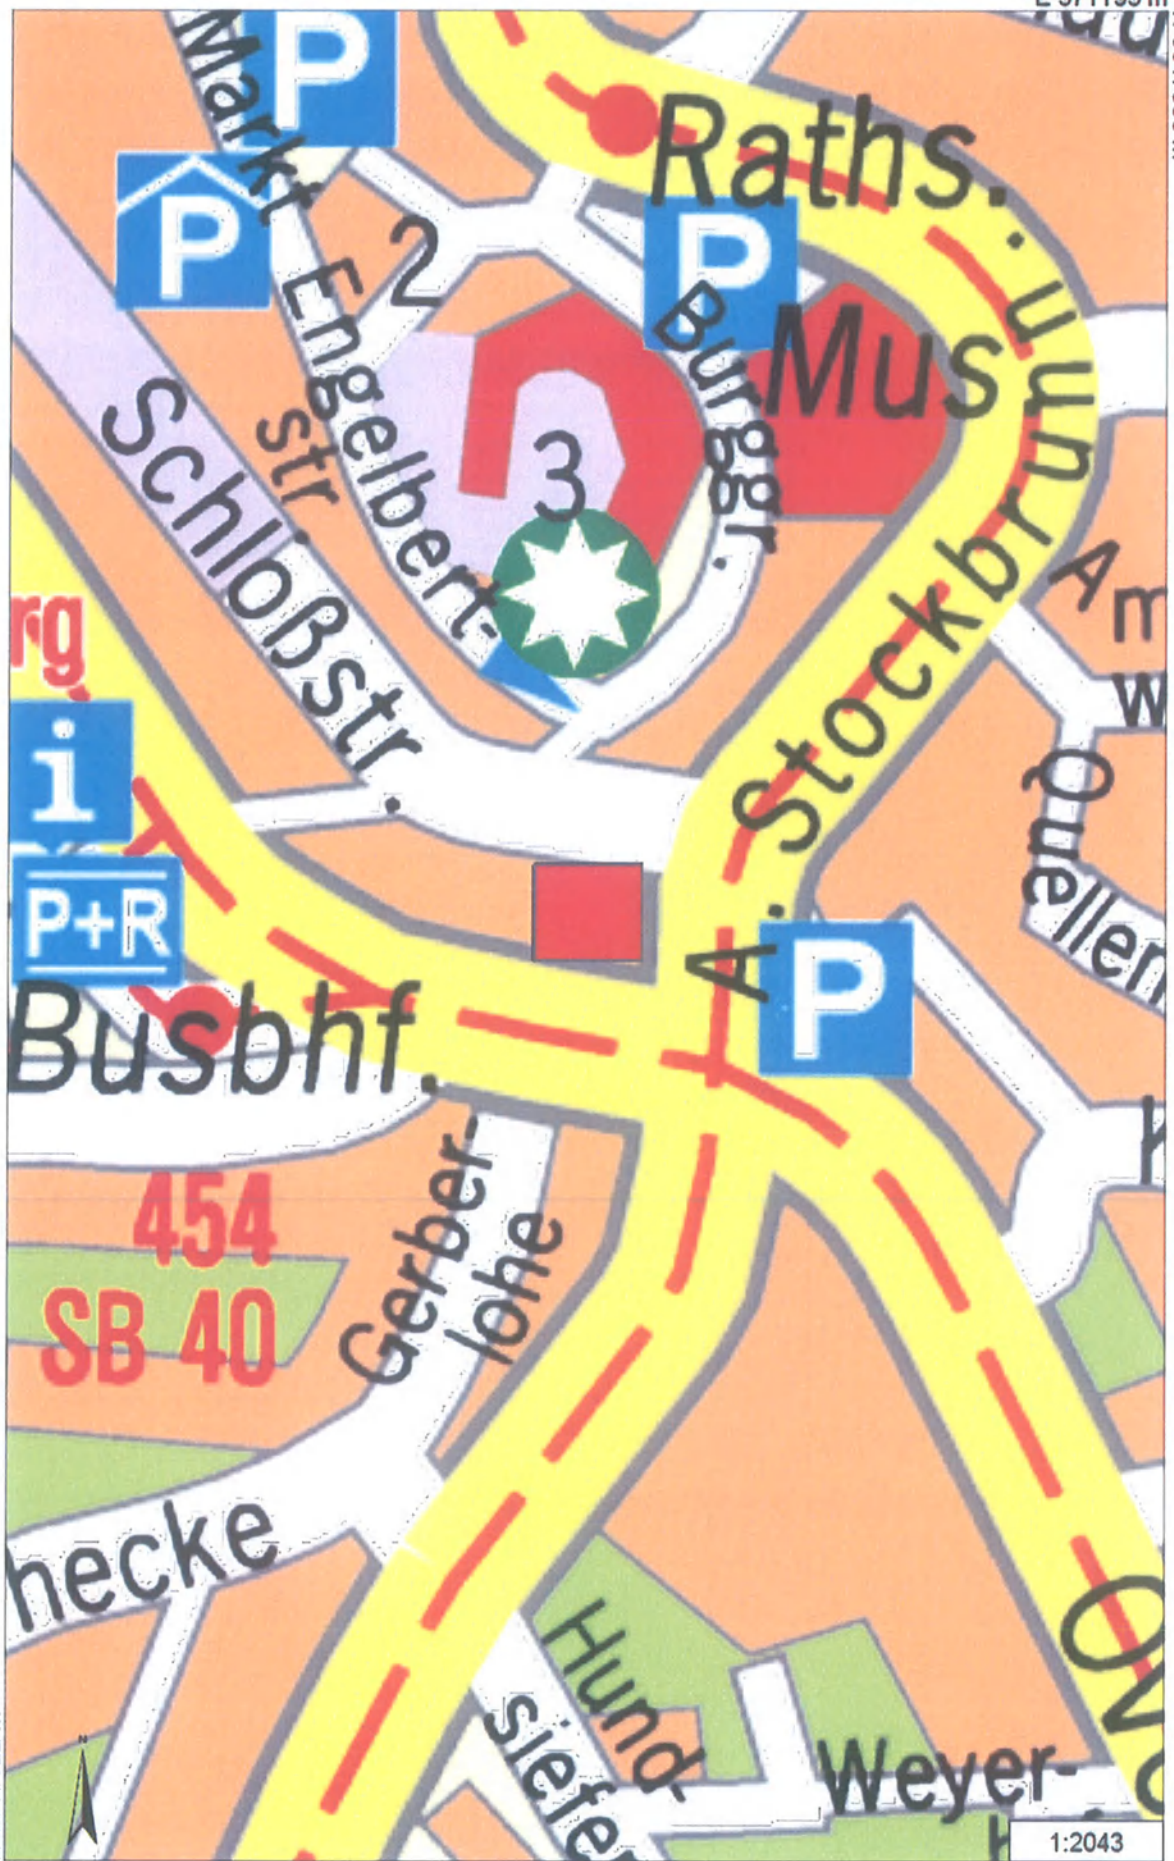

E 371193 m

N 5647389 m

Markt  
Schloßstr.  
Engelbert  
2

Raths.  
Mus.  
Burggr.  
A. Stockbrun

Busbhf.  
454  
SB 40

Gerberlohe  
Hund-  
siefer

Weyer-

N 5647122 m

E 370858 m

1:2043

E 371461 m

N 5647677 m

E 370121 m

1:8172