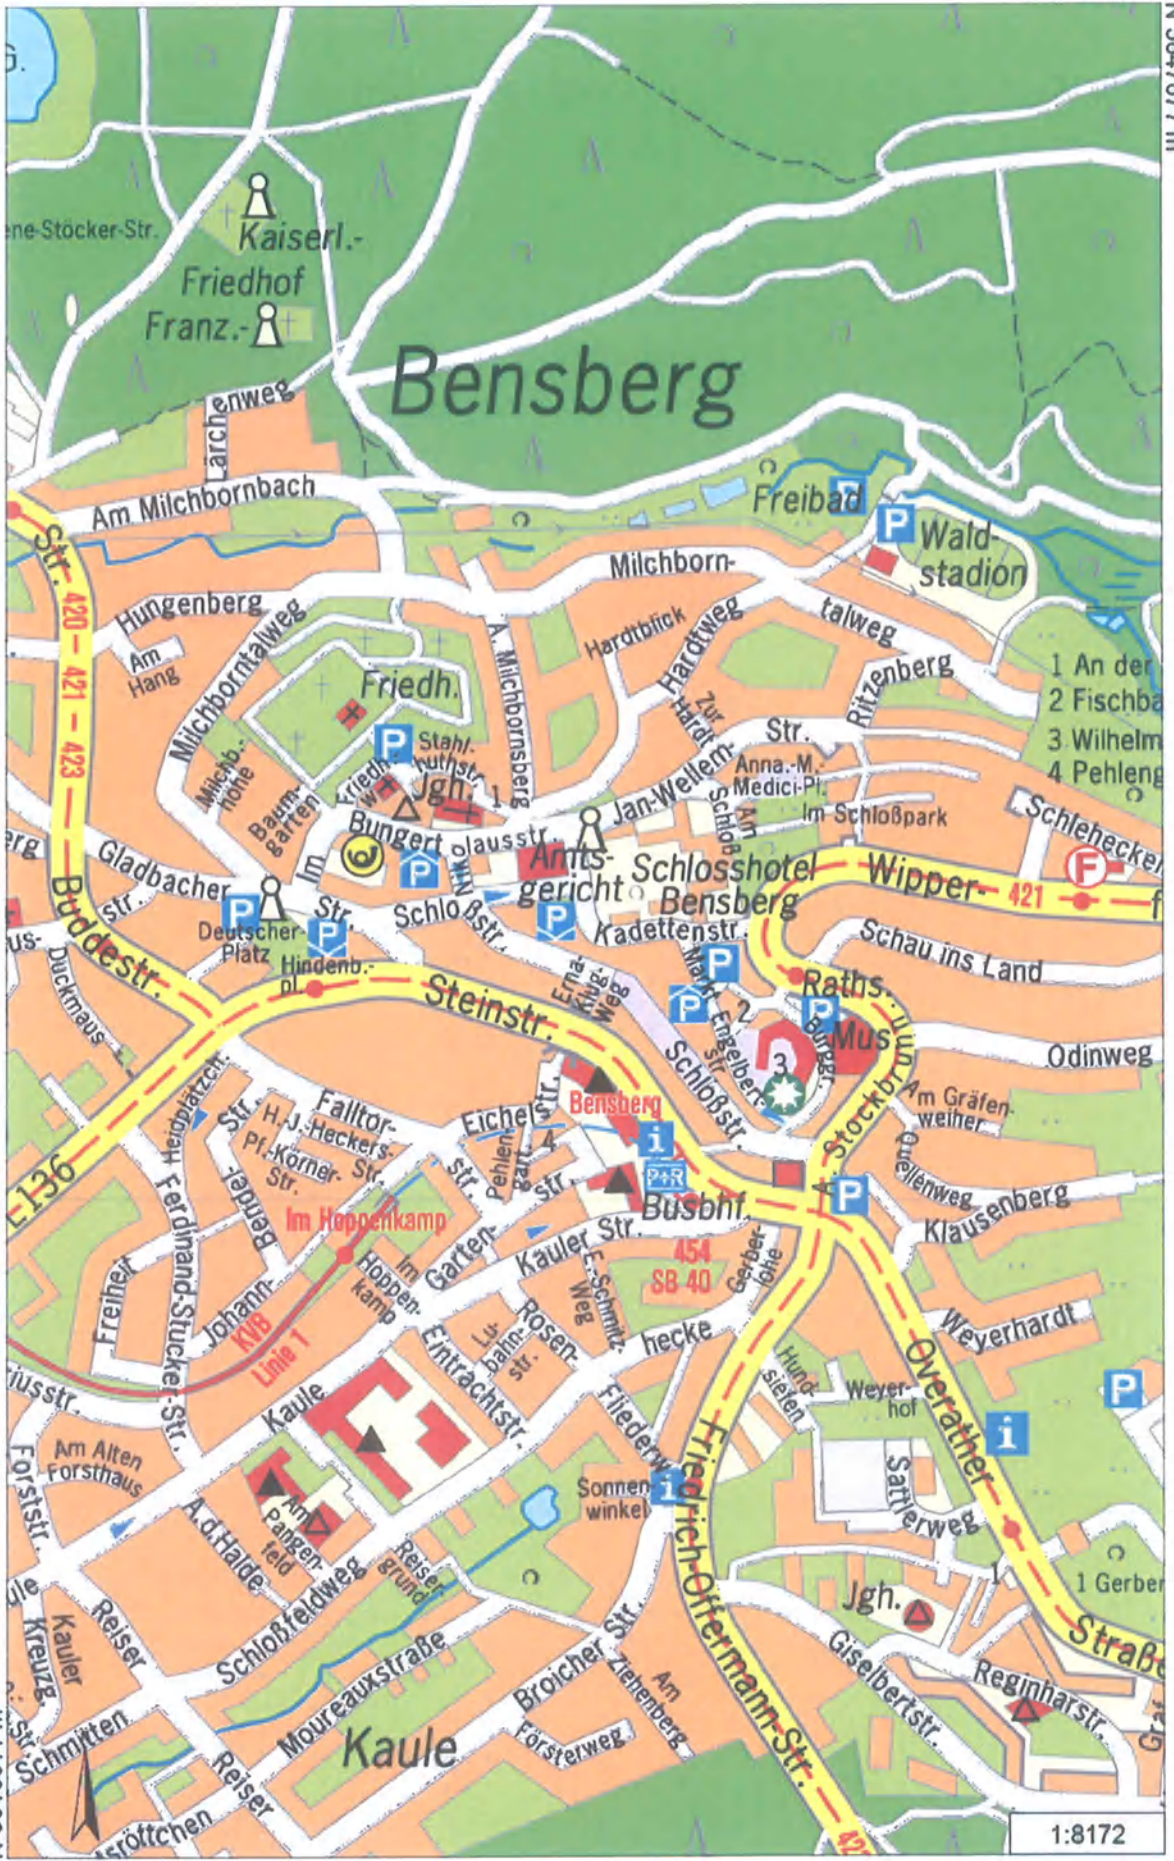

E 371193 m

N 5647389 m

Markt  
Schloßstr.  
Engelbert  
2

Raths.  
Mus.  
Burggr.  
A. Stockbrun

Busbhf.  
454  
SB 40

Gerberlohe  
Hund-  
siefer

Weyer-

N 5647122 m

E 370858 m

1:2043

E 371461 m

N 5647677 m

E 370121 m

1:8172