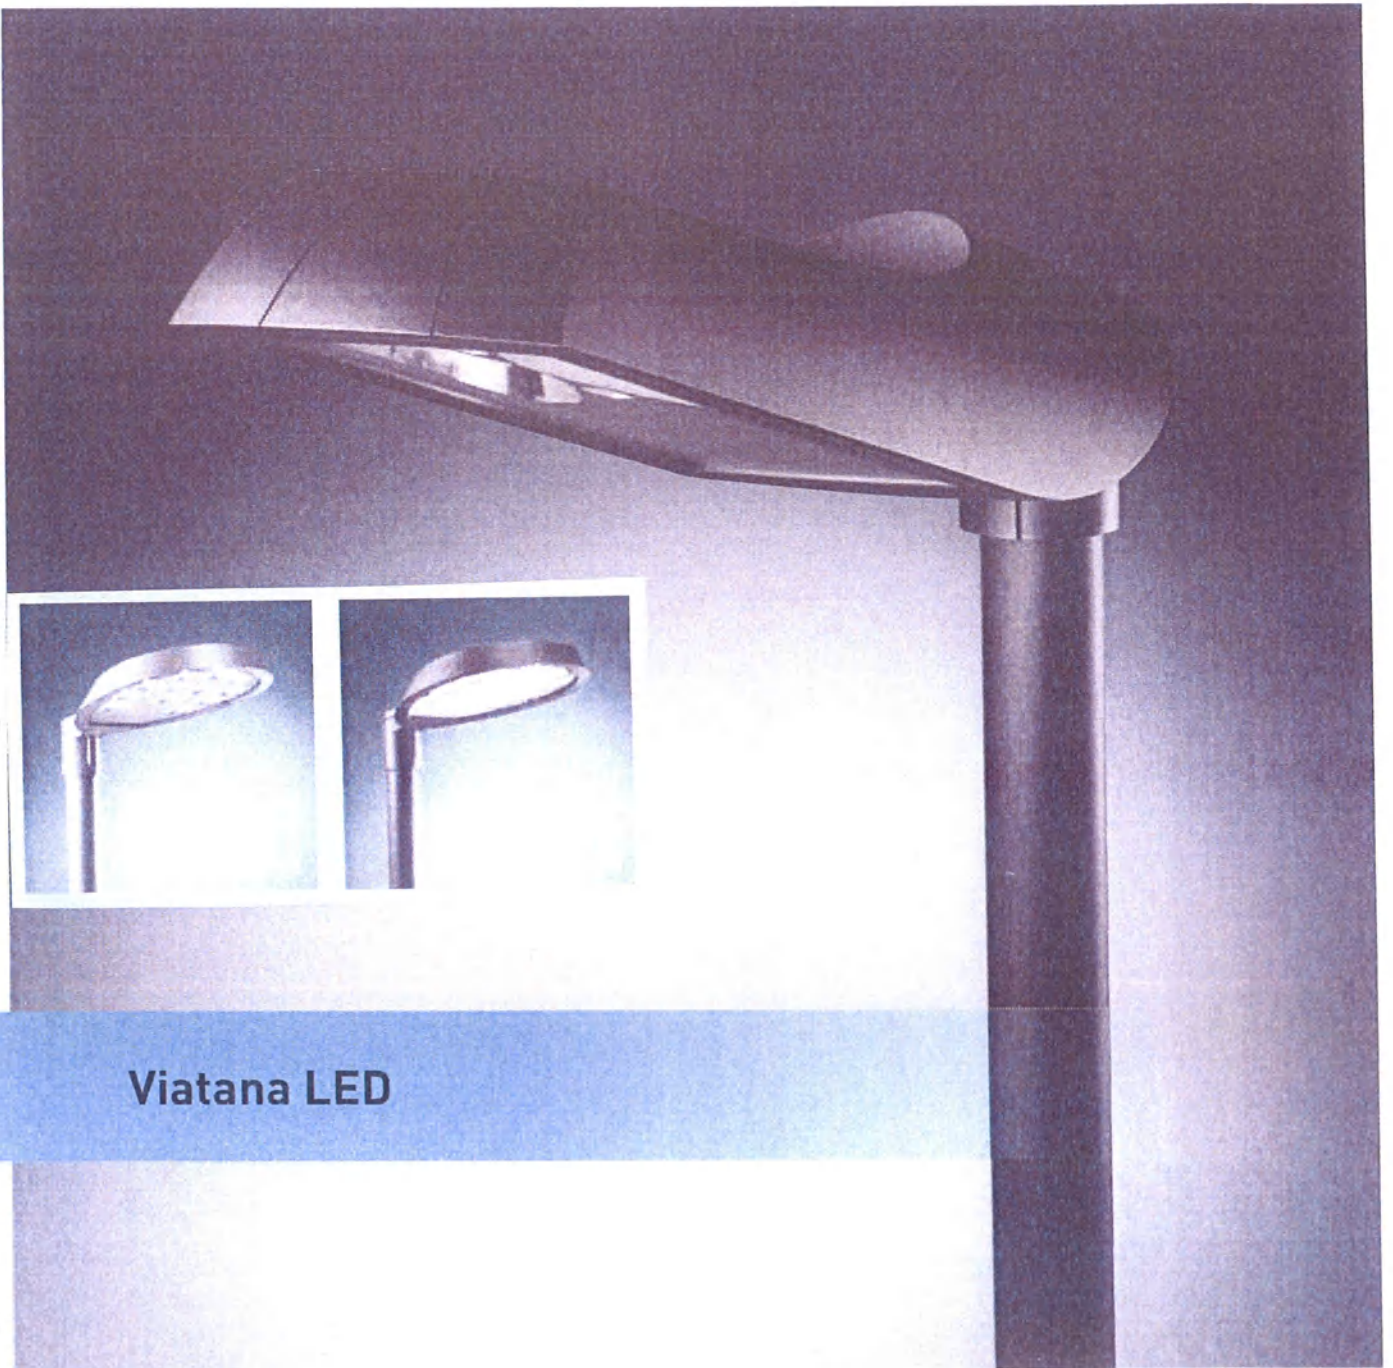

Mauthausen
Österreich

Viatana LED

Attraktiv auf allen Straßen.

Die Viatana überzeugt, dank einzigartiger Reflektortechnik, durch eine optimale Beleuchtung von Straßen und Parkplätzen und trägt so zur Verringerung der Unfallgefahr bei. Aufgrund ihres formschönen Designs sorgt sie für eine hohe Akzeptanz. Mit ihren intelligenten Schaltungskonzepten sowie durch die Verwendung modernster LED-Technologie ist sie zudem besonders effizient; austauschbare LED-Module ermöglichen eine Umrüstung auch auf zukünftige LED-Generationen.

Attraktiv: Das zeitlose Leuchtendesign der Viatana erzeugt hohe Wiedererkennbarkeit und lange Akzeptanz.

Zukunftssicher: Der modulare Leuchtaufbau ermöglicht den problemlosen Austausch der standardisierten LED-Module nach Zhaga-Spezifikation.