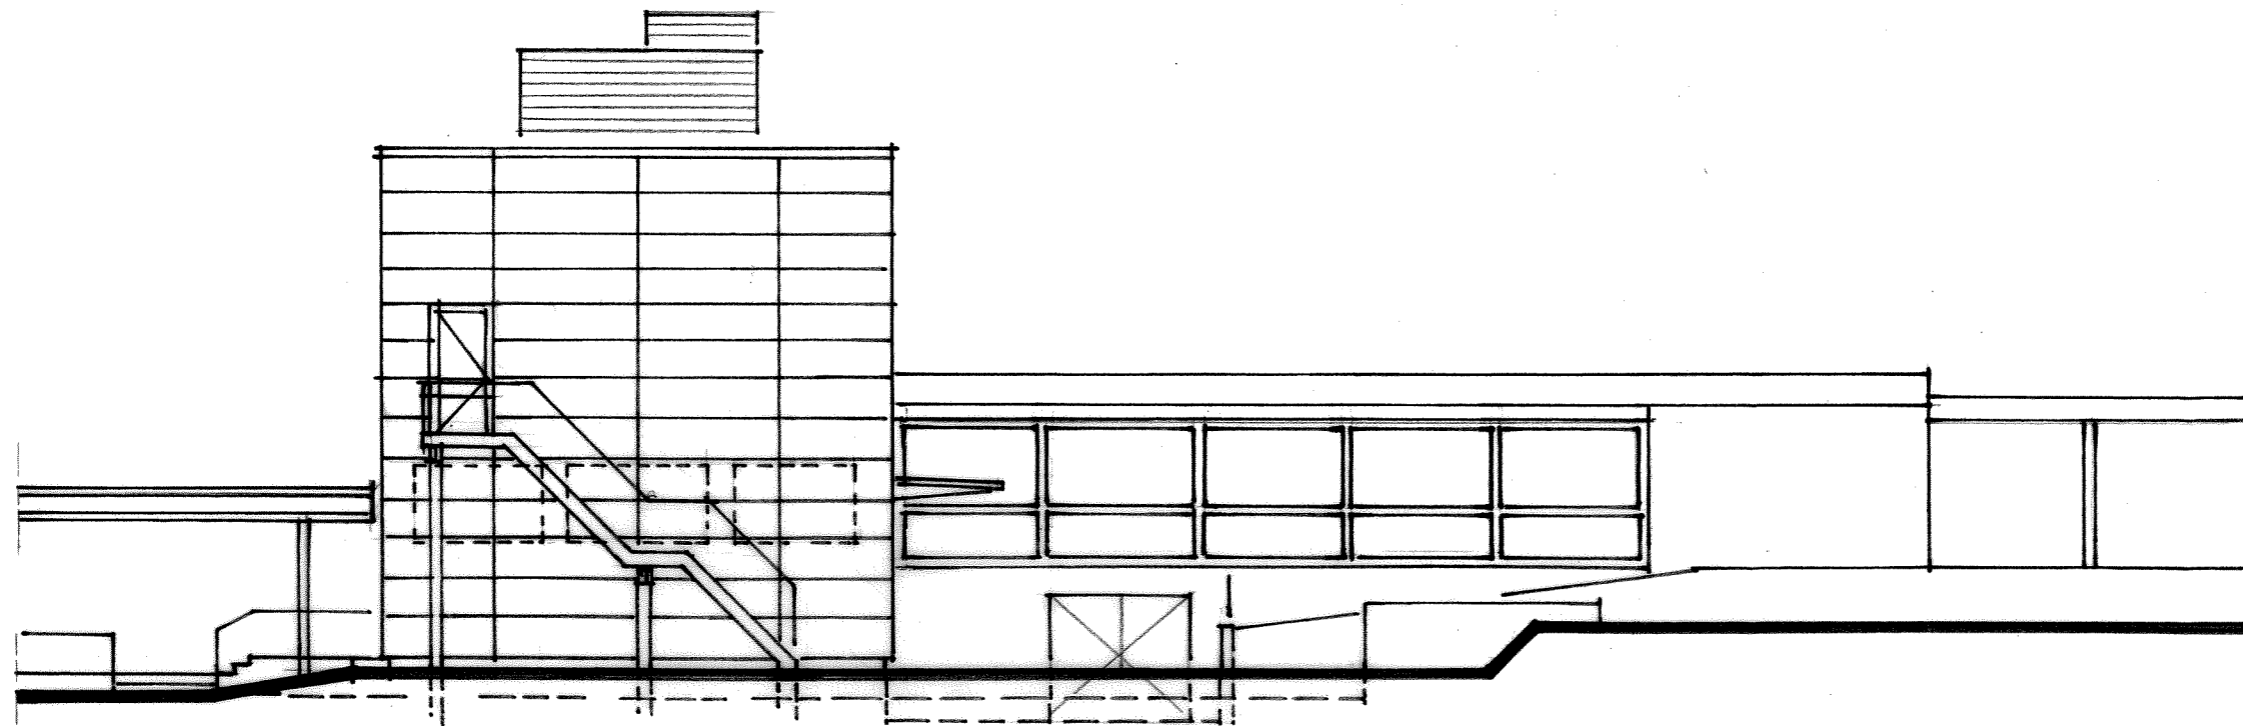

SÜDANSICHT

WESTANSICHT

Franken + Kreft
 Architekten
 Deutscher Platz 1
 51429 Berg. Gladbach
 Tel. 02204-5872.0
 Fax 02204-587220
 info@franken-kreft.de
 www.franken-kreft.de

BV: ENERGETISCHE SANIERUNG
 GGS-MOITZELD
 VORENTWURF WEST- u. SÜDANSICHT O.M.
 13.03.2013 KR.