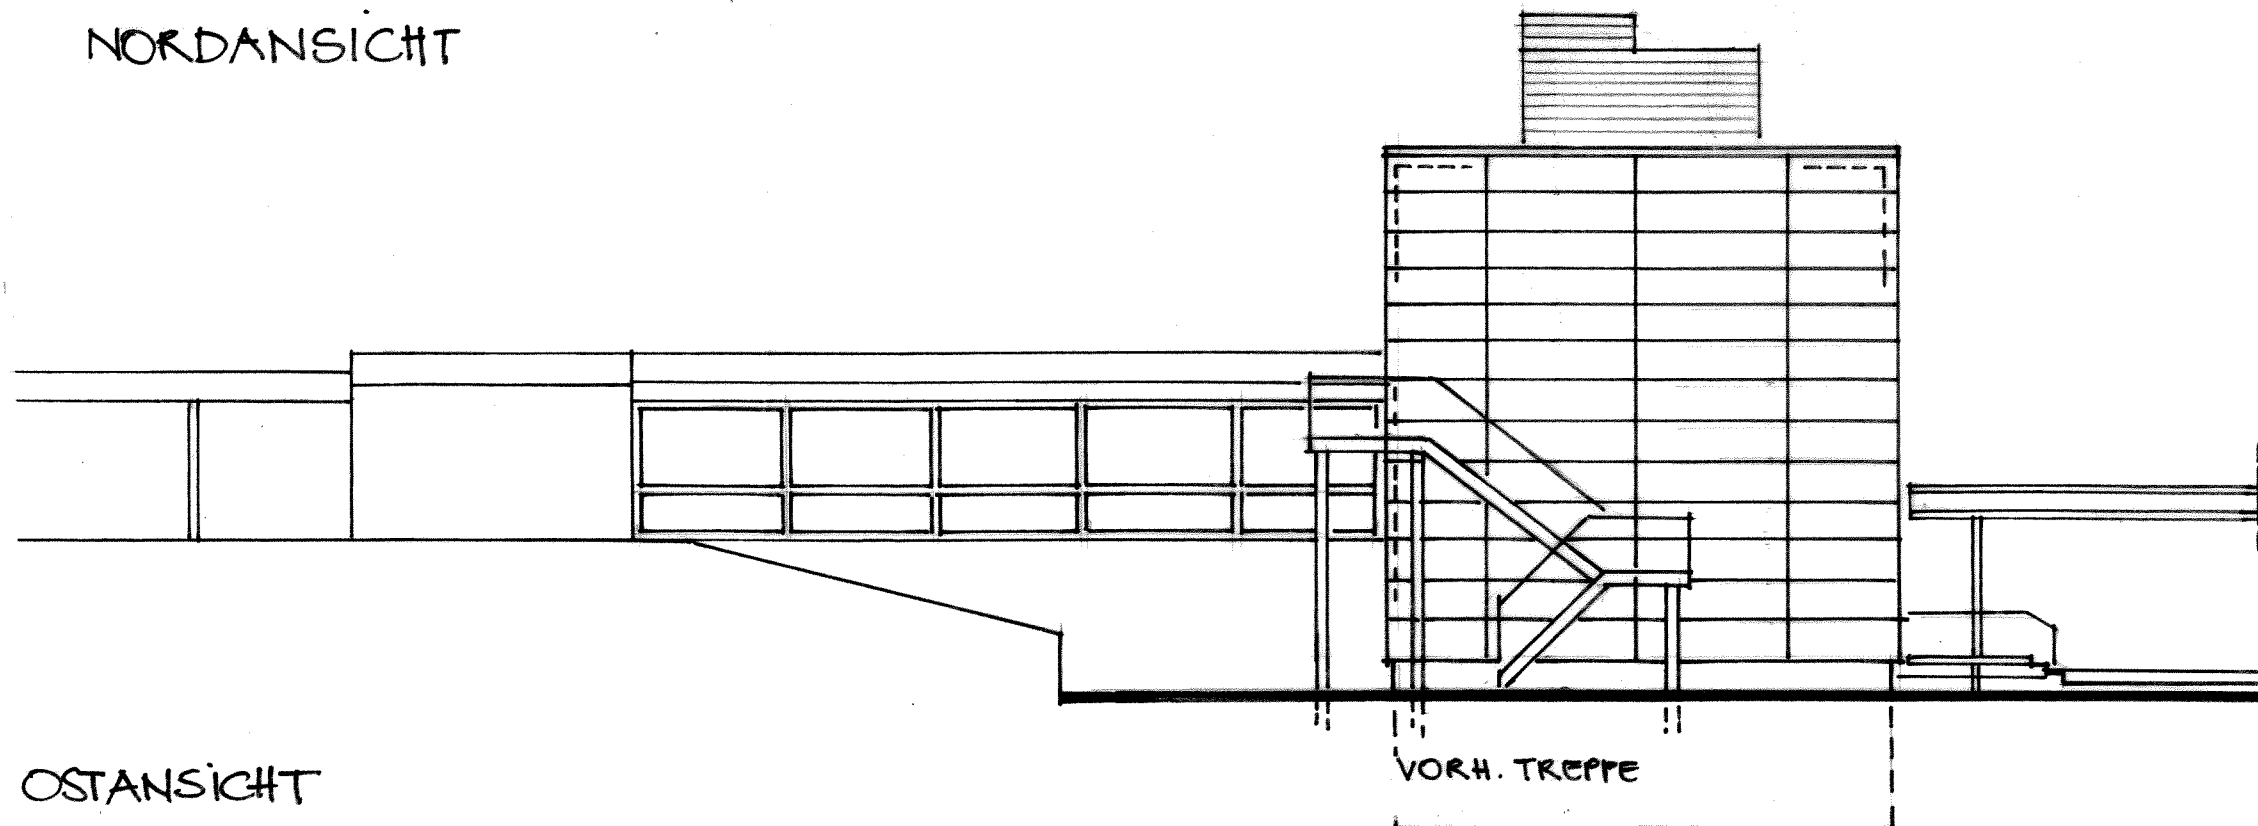

NORDANSICHT

OSTANSICHT

Franken + Kreft
 Architekten
 Deutscher Platz 1
 51429 Berg, Gladbach
 Tel. 02204-5872.0
 Fax 02204-587220
 info@franken-kreft.de
 www.franken-kreft.de

BV: ENERGETISCHE SANIERUNG
 GGS-MOITZFELD
 VORENTHURF O.M.
 NORD- u. OSTANSICHT
 13.03.2013 KR