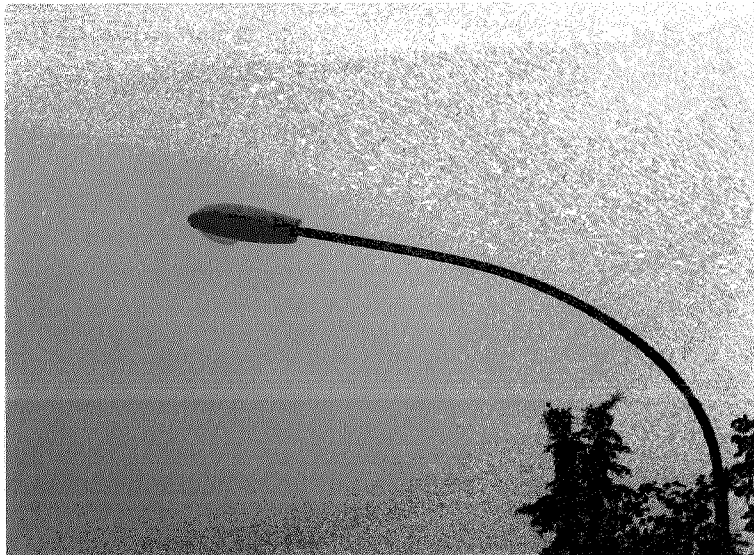

Leuchtentypen in Bergisch Gladbach „Wohnstraßen“

Modell: Vulkan Pilzleuchte
Leistung incl. Vorschaltgerät
90,122,138 Watt

Modell: Trilux 9831 SA
Leistung incl. Vorschaltgerät
62, 83 Watt

Modell: Vulkan Wabe
Leistung incl. Vorschaltgerät
90,138 Watt

neu:
50 watt/
58,5 incl.
EVG

Leuchtentypen in Bergisch Gladbach „Sammelstraßen, Gewerbegebiete“

Modell: Vulkan Langfeldleuchte
Leistung incl. Vorschaltgerät
138, 180 Watt

Modell: Siemens
Leistung incl. Vorschaltgerät
138 Watt

Modell: Vulkan Rundleuchte
Leistung incl. Vorschaltgerät
90, 122 Watt

neu:
70 watt/
78 incl.
EVG

ANLAGE 3.2 SAMMELSTRAÙE

Leuchtentypen in Bergisch Gladbach „Hauptverkehrsstraßen“

Modell: Vukan Koffer
Leistung incl. Vorschaltgerät
180, 220, 276 Watt