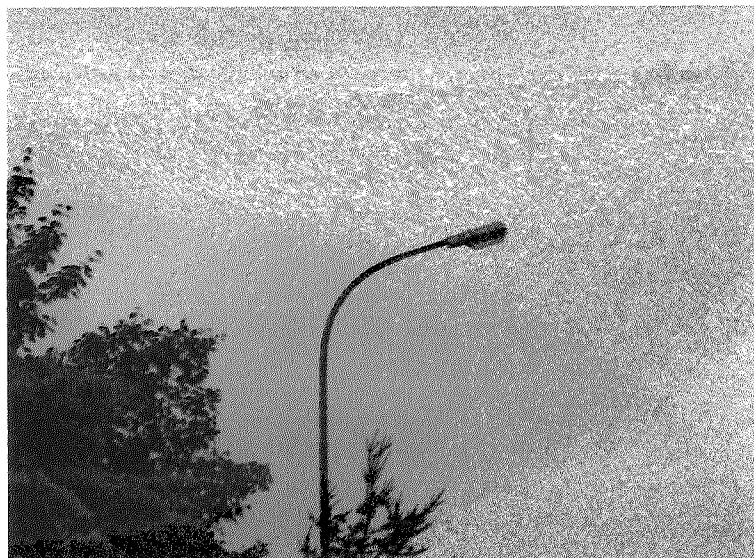

Leuchtentypen in Bergisch Gladbach „Hauptverkehrsstraßen“

Modell: Philips Iridium
Leistung ohne Vorschaltgerät
70, 100, 150 Watt

neu:
100 watt /
110 incl. EVG
oder
150 / 162 W