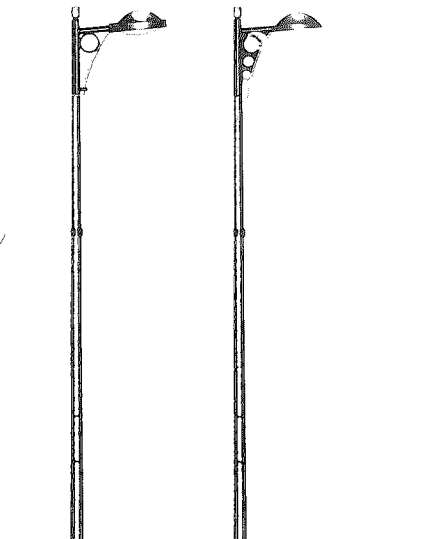

Leuchtentypen in Bergisch Gladbach „Wohnstraßen“

Modell: Vulkan Pilzleuchte
Leistung incl. Vorschaltgerät
90,122,138 Watt

Modell: Trilux 9831 SA
Leistung incl. Vorschaltgerät
62, 83 Watt

Modell: Vulkan Wabe
Leistung incl. Vorschaltgerät
90,138 Watt

neu:
50 watt/
58,5 incl.
EVG

Leuchtentypen in Bergisch Gladbach „Sammelstraßen, Gewerbegebiete“

Modell: Vulkan Langfeldleuchte
Leistung incl. Vorschaltgerät
138, 180 Watt

Modell: Siemens
Leistung incl. Vorschaltgerät
138 Watt

Modell: Vulkan Rundleuchte
Leistung incl. Vorschaltgerät
90, 122 Watt

neu:
70 watt/
78 incl.
EVG

ANLAGE 3.2 SAMMELSTRAÙE

Leuchtentypen in Bergisch Gladbach „Hauptverkehrsstraßen“

Modell: Vukan Koffer
Leistung incl. Vorschaltgerät
180, 220, 276 Watt