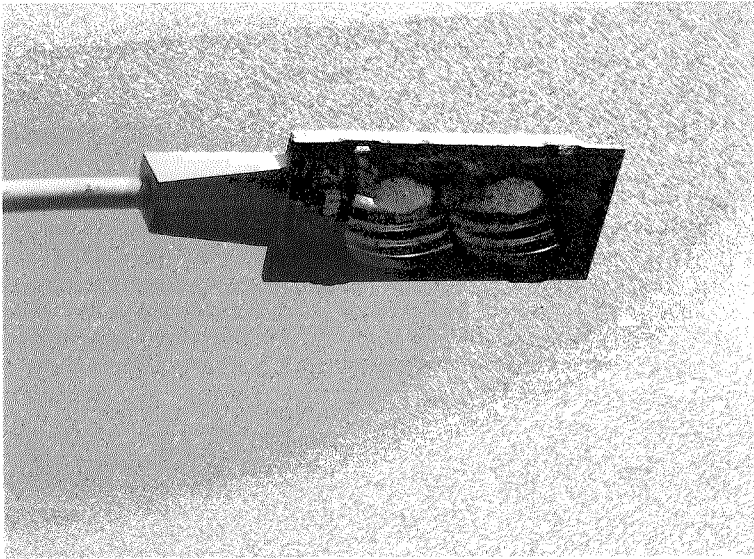

neu:
50 watt/
58,5 incl.
EVG

Leuchtentypen in Bergisch Gladbach „Sammelstraßen, Gewerbegebiete“

Modell: Vulkan Langfeldleuchte
Leistung incl. Vorschaltgerät
138, 180 Watt

Modell: Siemens
Leistung incl. Vorschaltgerät
138 Watt

Modell: Vulkan Rundleuchte
Leistung incl. Vorschaltgerät
90, 122 Watt

neu:
70 watt/
78 incl.
EVG

ANLAGE 3.2 SAMMELSTRAÙE

Leuchtentypen in Bergisch Gladbach „Hauptverkehrsstraßen“

Modell: Vukan Koffer
Leistung incl. Vorschaltgerät
180, 220, 276 Watt