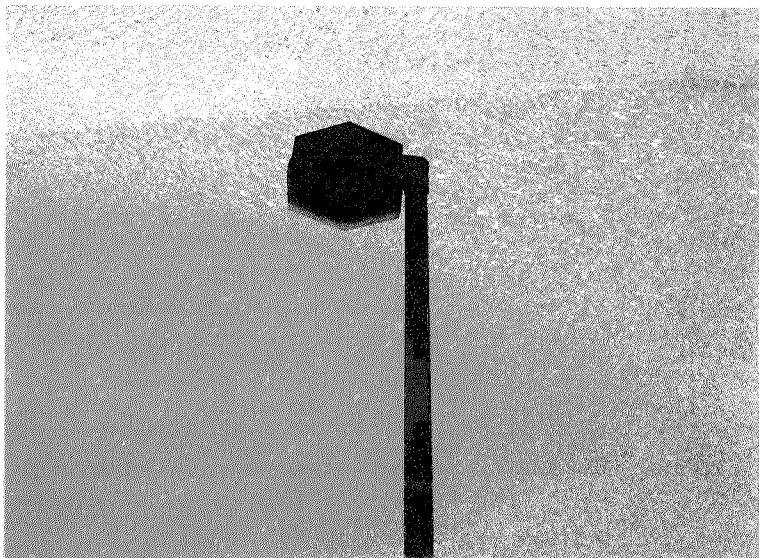

Leuchtentypen in Bergisch Gladbach „Wohnstraßen“

Modell: Vulkan Pilzleuchte
Leistung incl. Vorschaltgerät
90,122,138 Watt

Modell: Trilux 9831 SA
Leistung incl. Vorschaltgerät
62, 83 Watt

Modell: Vulkan Wabe
Leistung incl. Vorschaltgerät
90,138 Watt

neu:
50 watt/
58,5 incl.
EVG

Leuchtentypen in Bergisch Gladbach „Sammelstraßen, Gewerbegebiete“

Modell: Vulkan Langfeldleuchte
Leistung incl. Vorschaltgerät
138, 180 Watt

Modell: Siemens
Leistung incl. Vorschaltgerät
138 Watt

Modell: Vulkan Rundleuchte
Leistung incl. Vorschaltgerät
90, 122 Watt

neu:
70 watt/
78 incl.
EVG

ANLAGE 3.2 SAMMELSTRAÙE

Leuchtentypen in Bergisch Gladbach „Hauptverkehrsstraßen“

Modell: Vukan Koffer
Leistung incl. Vorschaltgerät
180, 220, 276 Watt