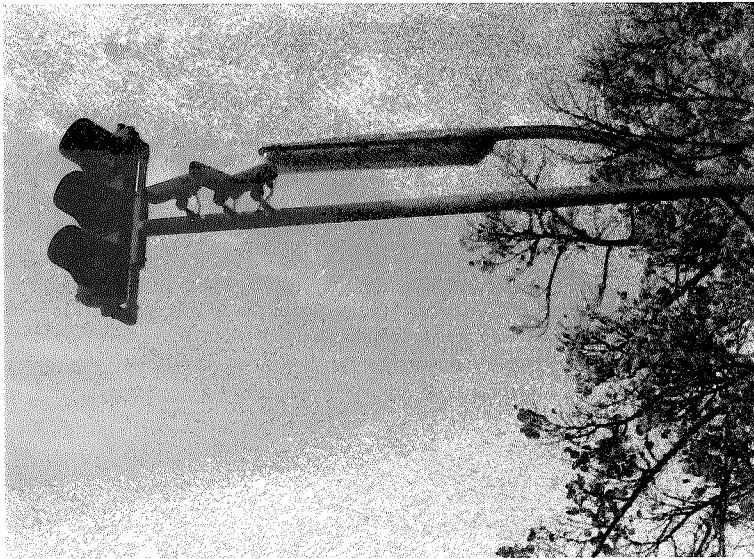

Leuchtentypen in Bergisch Gladbach „Wohnstraßen“

Modell: Vulkan Pilzleuchte
Leistung incl. Vorschaltgerät
90,122,138 Watt

Modell: Trilux 9831 SA
Leistung incl. Vorschaltgerät
62, 83 Watt

Modell: Vulkan Wabe
Leistung incl. Vorschaltgerät
90,138 Watt

neu:
50 watt/
58,5 incl.
EVG

Leuchtentypen in Bergisch Gladbach „Sammelstraßen, Gewerbegebiete“

Modell: Vulkan Langfeldleuchte
Leistung incl. Vorschaltgerät
138, 180 Watt

Modell: Siemens
Leistung incl. Vorschaltgerät
138 Watt

Modell: Vulkan Rundleuchte
Leistung incl. Vorschaltgerät
90, 122 Watt

neu:
70 watt/
78 incl.
EVG

ANLAGE 3.2 SAMMELSTRAÙE

Leuchtentypen in Bergisch Gladbach „Hauptverkehrsstraßen“

Modell: Vukan Koffer
Leistung incl. Vorschaltgerät
180, 220, 276 Watt