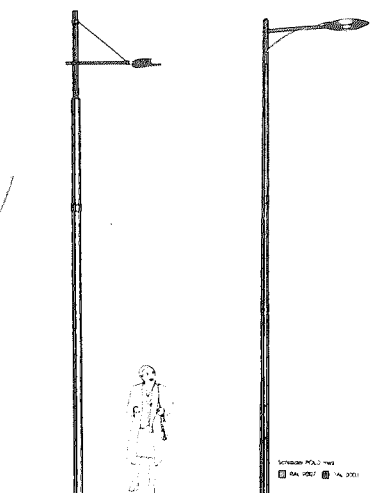

Modell: Vulkan Rundleuchte
Leistung incl. Vorschaltgerät
90, 122 Watt

neu:
70 watt/
78 incl.
EVG