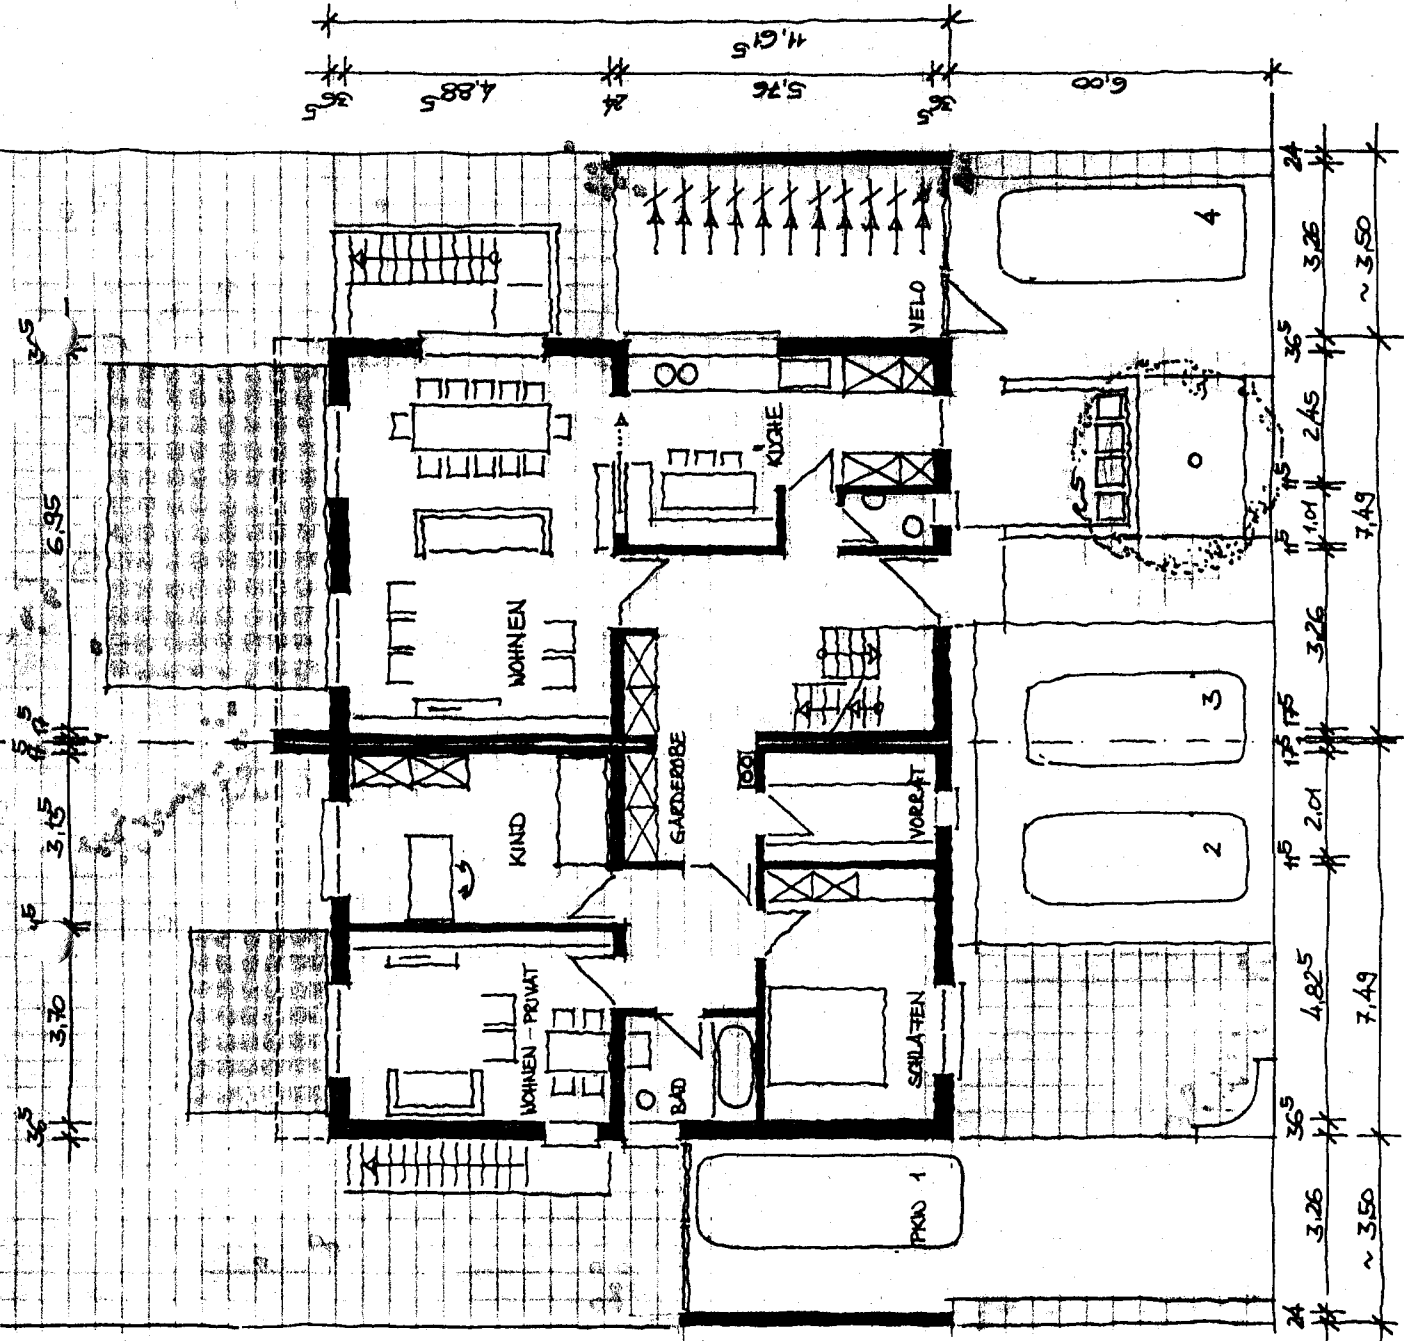

NEUBAU EINES
KINDERHAUSES
LOTHAR-KREYSSIG-STRASSE

EG

VORENTWURF 2 M 1:100

6-650 8.2003

NEUBAU EINES
KINDERHAUSES

LOTHAR-KREISSIG-STRASSE

OG

VORENTWURF 2 M 1:100

6-650 8.2003

N/S

NEUBAU EINES
KINDERHAUSES

LOTHAR-KREYSSIG-STRASSE

DG

VORENTWURF 2 M 1:100

6-650 8 · 2003